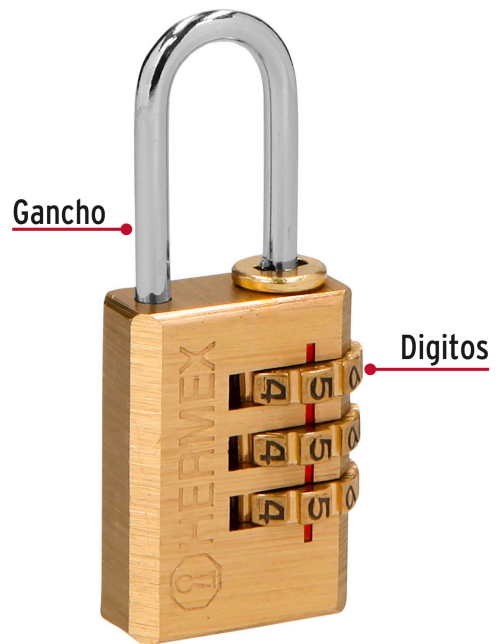

**HERMEX**

CÓDIGO: 43346 CLAVE: CL-20C

**Candado de combinación 20 mm cuerpo de latón en blíster**

- Cuerpo de latón sólido y gancho de acero con acabado cromado
- Cilindro de latón sólido, seguro de combinación de 3 dígitos
- Se puede personalizar la combinación
- Mecanismo interno resistente a la corrosión

**Certificaciones y garantías****Especificaciones**

Nivel de seguridad	Básica (2)
Medida	20 mm
Dimensiones del gancho (alto x ancho x diámetro)	21 mm x 8 mm x 3 mm
Empaque individual	Blíster
Inner	6
Máster	36
Pallet	4320

**País de origen****Fabricado en China bajo las estrictas especificaciones de GRUPO TRUPER**

Imágenes complementarias

**Guía de clasificación para candados**

**Nivel de seguridad**

Manejamos 10 niveles de seguridad que van desde usos generales hasta máxima seguridad.

**BÁSICA**

Para aplicaciones generales como cajas de herramientas, puertas de jardines, puertas de muebles o cajones.

**Resistencia a la corrosión**

Imágenes complementarias

**EMPAQUE INDIVIDUAL**

Peso: 0.06 kg (0.1 lb)