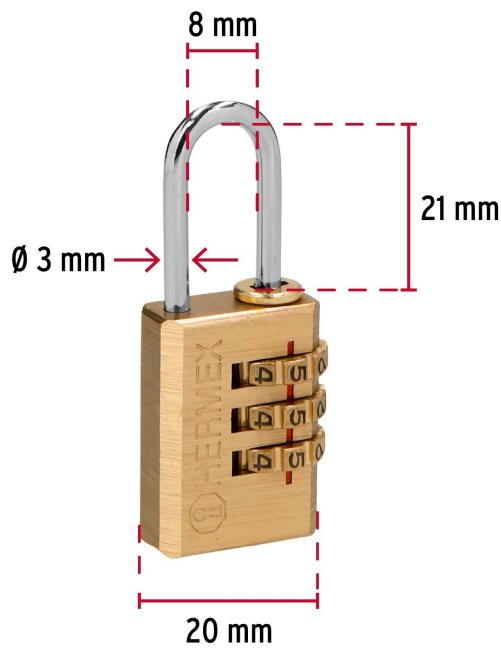

**HERMEX**

CÓDIGO: 43346 CLAVE: CL-20C

**Candado de combinación 20 mm cuerpo de latón en blíster**

- Cuerpo de latón sólido y gancho de acero con acabado cromado
- Cilindro de latón sólido, seguro de combinación de 3 dígitos
- Se puede personalizar la combinación
- Mecanismo interno resistente a la corrosión

**Certificaciones y garantías****Especificaciones**

Nivel de seguridad	Básica (2)
Medida	20 mm
Dimensiones del gancho (alto x ancho x diámetro)	21 mm x 8 mm x 3 mm
Empaque individual	Blíster
Inner	6
Máster	36
Pallet	4320

**BÁSICA**

Para aplicaciones generales como cajas de herramientas, puertas de jardines, puertas de muebles o cajones.

**Resistencia a la corrosión**

Imágenes complementarias

**EMPAQUE INDIVIDUAL**

Peso: 0.06 kg (0.1 lb)

**EMPAQUE INNER**

Contiene: 6 piezas

Peso: 0.39 kg (0.9 lb)

**EMPAQUE MASTER**

Contiene: 6 inner (36 piezas)

Peso: 2.48 kg (5.5 lb)