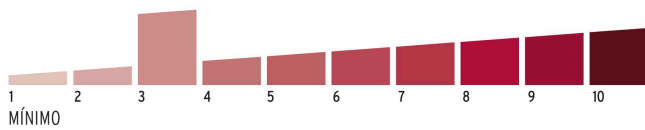

Imágenes complementarias

Guía de clasificación para candados

Nivel de seguridad

Manejamos 10 niveles de seguridad que van desde usos generales hasta máxima seguridad.