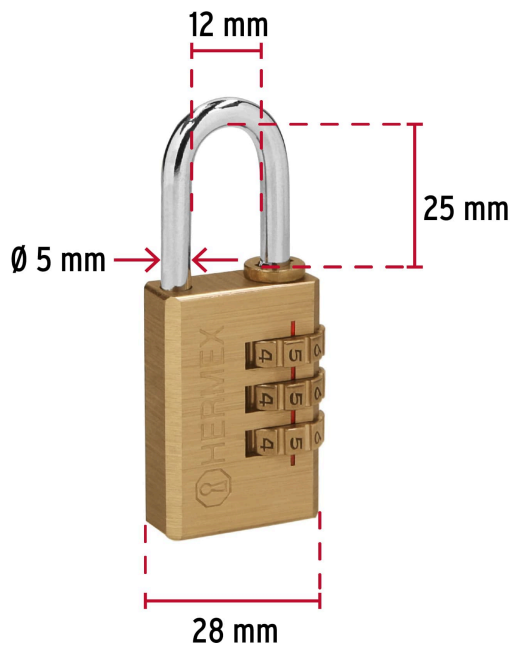

**HERMEX**

CÓDIGO: 43347 CLAVE: CL-28C

**Candado de combinación 28 mm cuerpo de latón en blíster**

- Cuerpo de latón sólido y gancho de acero con acabado cromado
- Cilindro de latón sólido, seguro de combinación de 3 dígitos
- Se puede personalizar la combinación
- Mecanismo interno resistente a la corrosión

**Certificaciones y garantías****Especificaciones**

Nivel de seguridad	Básica (3)
Medida	28 mm
Dimensiones del gancho (alto x ancho x diámetro)	25 mm x 12 mm x 5 mm
Empaque individual	Blíster
Inner	6
Máster	36
Pallet	3456

**País de origen****Fabricado en China bajo las estrictas especificaciones de GRUPO TRUPER**

Imágenes complementarias

Guía de clasificación para candados

Nivel de seguridad

Manejamos 10 niveles de seguridad que van desde usos generales hasta máxima seguridad.

BÁSICA

Para aplicaciones generales como cajas de herramientas, puertas de jardines, puertas de muebles o cajones.

Resistencia a la corrosión

Imágenes complementarias

**EMPAQUE INDIVIDUAL**

Peso: 0.13 kg (0.3 lb)