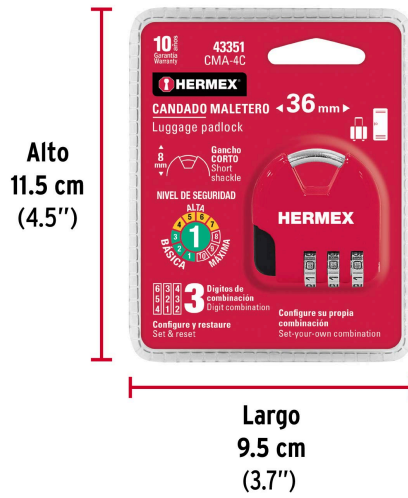

**HERMEX**

CÓDIGO: 43351    CLAVE: CMA-4C

**Candado maletero de combinación 36 mm, blíster, HERMEX**

- Cuerpo y gancho metálico
- Combinación personalizable de 3 dígitos
- Mecanismo interno resistente a la corrosión

**Certificaciones y garantías****Especificaciones**

Nivel de seguridad	Básica (1)
Medida	36 mm
Dimensiones del gancho (alto x ancho)	8 mm x 11 mm
Empaque individual	Blíster
Inner	6
Máster	36
Pallet	6912

BÁSICA

Para aplicaciones generales como cajas de herramientas, puertas de jardines, puertas de muebles o cajones.

Resistencia a la corrosión

**Imágenes complementarias**

**EMPAQUE INDIVIDUAL**

Peso: 0.04 kg (0.09 lb)

**EMPAQUE INNER**

Contiene: 6 piezas

Peso: 0.26 kg (0.6 lb)

**EMPAQUE MASTER**

Contiene: 6 inner (36 piezas)

Peso: 1.72 kg (3.8 lb)