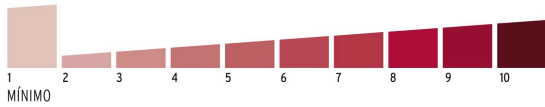

Guía de clasificación para candados

Nivel de seguridad

Manejamos 10 niveles de seguridad que van desde usos generales hasta máxima seguridad.

BÁSICA

Para aplicaciones generales como cajas de herramientas, puertas de jardines, puertas de muebles o cajones.