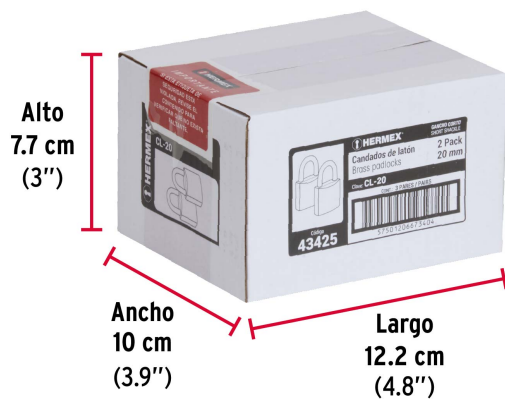

**HERMEX**

CÓDIGO: 43425 CLAVE: CL-20

**Blíster con 2 candados de latón de 20mm con gancho corto**

- Cuerpo de latón sólido con acabado pulido y gancho corto de acero templado con acabado cromado
- Seguro tipo perno, seguridad estándar
- Cilindro de latón sólido con 4 pines que brinda resistencia a robos
- Mecanismo interno resistente a la corrosión
- **Llave y componentes de latón para mayor vida útil**

**Certificaciones y garantías****Especificaciones**

Nivel de seguridad	Básica (2)
Medida	20 mm
Empaque individual	Blíster con 2 candados
Inner	3
Máster	36
Pallet	2916

**Incluye**

4 Llaves tradicionales (Para hacer duplicados utilice la forja CM2)

**BÁSICA**

Para aplicaciones generales como cajas de herramientas, puertas de jardines, puertas de muebles o cajones.

**Partes**

**Resistencia a la corrosión**

**Imágenes complementarias**

**EMPAQUE INDIVIDUAL**

Peso: 0.08 kg (0.2 lb)

**EMPAQUE INNER**

Contiene: 3 piezas

Peso: 0.27 kg (0.6 lb)

**EMPAQUE MASTER**

Contiene: 12 inner (36 piezas)

Peso: 3.58 kg (7.9 lb)