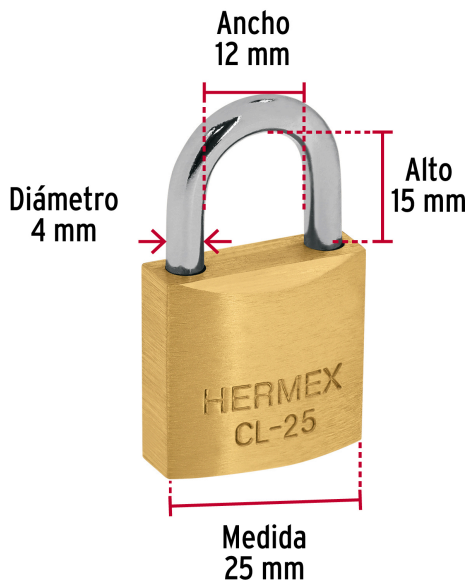

HERMEX

CÓDIGO: 43426 CLAVE: CL-25

Blíster con 2 candados de latón de 25mm con gancho corto

- Cuerpo de latón sólido con acabado pulido y gancho corto de acero templado con acabado cromado
- Seguro tipo perno, seguridad estándar
- Cilindro de latón sólido con 4 pines que brinda resistencia a robos
- Mecanismo interno resistente a la corrosión
- **Llave y componentes de latón para mayor vida útil**

**Certificaciones y garantías****Especificaciones**

Nivel de seguridad	Básica (2)
Medida	25 mm
Empaque individual	Blíster con 2 candados
Inner	3
Master	36
Pallet	3456

Incluye

4 Llaves tradicionales (Para hacer duplicados utilice la forja CM2)

| BÁSICA |

Para aplicaciones generales como cajas de herramientas, puertas de jardines, puertas de muebles o cajones.

Partes

Resistencia a la corrosión

Imágenes complementarias

EMPAQUE INDIVIDUAL

Peso: 0.11 kg (0.2 lb)

EMPAQUE INNER

Contiene: 3 piezas

Peso: 0.37 kg (0.8 lb)

EMPAQUE MASTER

Contiene: 12 inner (36 piezas)

Peso: 4.78 kg (10.5 lb)