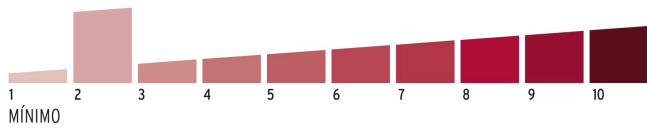

Imágenes complementarias

Guía de clasificación para candados

Nivel de seguridad

Manejamos 10 niveles de seguridad que van desde usos generales hasta máxima seguridad.