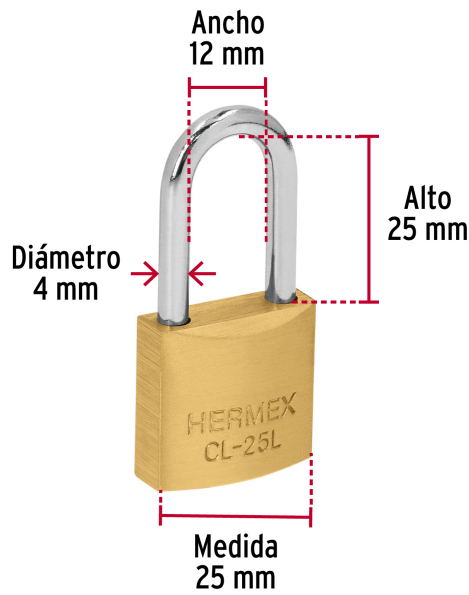

**HERMEX**

CÓDIGO: 43435 CLAVE: CL-25L

**Blíster con 2 candados de latón de 25mm con gancho largo**

- Cuerpo de latón sólido acabado pulido y gancho largo de acero con acabado cromado
- Seguro tipo perno, seguridad estándar
- Cilindro de latón sólido con 5 pines que brinda resistencia a robos
- Llave y componentes de latón para mayor vida útil
- Mecanismo interno resistente a la corrosión

**Certificaciones y garantías****Especificaciones**

Nivel de seguridad	Básica (2)
Medida	25 mm
Empaque individual	Blíster
Inner	3
Master	36
Pallet	2592

**Incluye**

4 Llaves tradicionales igualadas (Para hacer duplicados utilice la forja CM2)

**BÁSICA**

Para aplicaciones generales como cajas de herramientas, puertas de jardines, puertas de muebles o cajones.

**Partes**

**Resistencia a la corrosión**

**Imágenes complementarias**

**EMPAQUE INDIVIDUAL**

Peso: 0.12 kg (0.3 lb)

**EMPAQUE INNER**

Contiene: 3 piezas

Peso: 0.39 kg (0.9 lb)

**EMPAQUE MASTER**

Contiene: 12 inner (36 piezas)

Peso: 5 kg (11 lb)