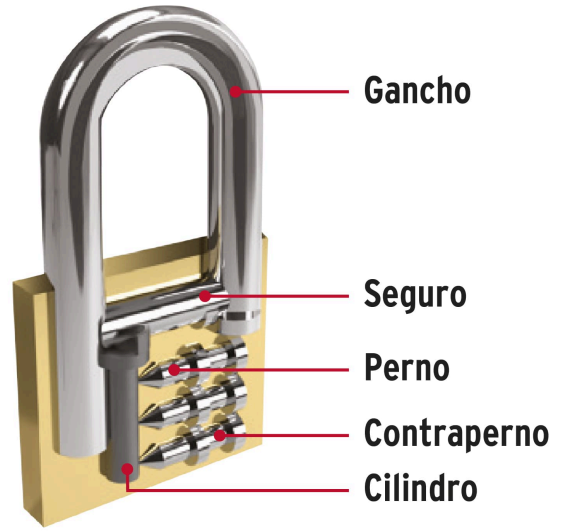

**HERMEX**

CÓDIGO: 43435 CLAVE: CL-25L

**Blíster con 2 candados de latón de 25mm con gancho largo**

- Cuerpo de latón sólido acabado pulido y gancho largo de acero con acabado cromado
- Seguro tipo perno, seguridad estándar
- Cilindro de latón sólido con 5 pines que brinda resistencia a robos
- Llave y componentes de latón para mayor vida útil
- Mecanismo interno resistente a la corrosión

**Certificaciones y garantías****Especificaciones**

Nivel de seguridad	Básica (2)
Medida	25 mm
Empaque individual	Blíster
Inner	3
Master	36
Pallet	2592

**Incluye**

4 Llaves tradicionales igualadas (Para hacer duplicados utilice la forja CM2)

**País de origen**

Fabricado en China bajo las estrictas especificaciones de GRUPO TRUPER

**Imágenes complementarias**

**Guía de clasificación para candados**

**Nivel de seguridad**

Manejamos 10 niveles de seguridad que van desde usos generales hasta máxima seguridad.

**BÁSICA**

Para aplicaciones generales como cajas de herramientas, puertas de jardines, puertas de muebles o cajones.

**Partes**

**Resistencia a la corrosión**

**Imágenes complementarias**

**EMPAQUE INDIVIDUAL**