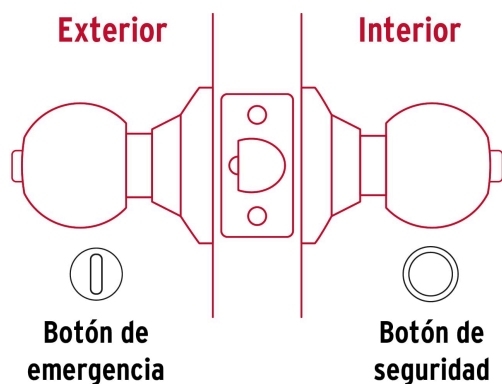

HERMEX

CÓDIGO: 43453 CLAVE: CEPO-22B

Cerradura tipo oval para baño, latón antiguo, HERMEX

- Cerrojo con botón de emergencia al exterior y botón de seguridad al interior
- Mecanismo cilíndrico con cilindro de latón sólido
- Perilla de acero inoxidable y escudo de latón, acabado latón antiguo
- Para colocación en puertas con espesor de 1-1/4" a 1-3/4" (32 a 45 mm)

**Certificaciones y garantías**

• Garantizado contra defectos de fabricación o mano de obra. La garantía se puede hacer válida con cualquier distribuidor de TRUPER

**Especificaciones**

Función (instalación)	Baño
Acabado	Latón antiguo
Perilla	Acero inoxidable
Escudo	Latón
Ciclos (cierre y apertura)	400 000
Espesor de puerta	1-1/4" a 1-3/4" (32 a 45 mm)
Backset (Distancia al centro)	60 mm
Dimensiones (diámetro de chapetón x largo)	65 x 160 mm
Dimensiones de perilla (largo x diámetro)	33 x 54 mm
Empaque individual	Blíster
Inner	3
Máster	12
Pallet	384

País de origen

Fabricado en China bajo las estrictas especificaciones de GRUPO TRUPER

Incluye

Picaporte

Contra

Tornillería para su instalación

Plantilla

Imágenes complementarias

Mecanismo cilíndrico

Baño

La perilla exterior se bloquea presionando el botón de la perilla interior.

En caso de emergencia, girar el botón exterior con una moneda o desarmador.

Imágenes complementarias

EMPAQUE INDIVIDUAL