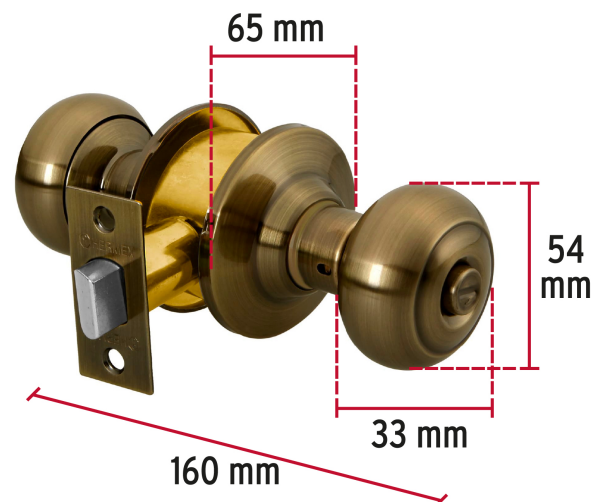

HERMEX

CÓDIGO: 43453 CLAVE: CEPO-22B

Cerradura tipo oval para baño, latón antiguo, HERMEX

- Cerrojo con botón de emergencia al exterior y botón de seguridad al interior
- Mecanismo cilíndrico con cilindro de latón sólido
- Perilla de acero inoxidable y escudo de latón, acabado latón antiguo
- Para colocación en puertas con espesor de 1-1/4" a 1-3/4" (32 a 45 mm)

**Certificaciones y garantías**

• Garantizado contra defectos de fabricación o mano de obra. La garantía se puede hacer válida con cualquier distribuidor de TRUPER

**Especificaciones**

Función (instalación)	Baño
Acabado	Latón antiguo
Perilla	Acero inoxidable
Escudo	Latón
Ciclos (cierre y apertura)	400 000
Espesor de puerta	1-1/4" a 1-3/4" (32 a 45 mm)
Backset (Distancia al centro)	60 mm
Dimensiones (diámetro de chapetón x largo)	65 x 160 mm
Dimensiones de perilla (largo x diámetro)	33 x 54 mm
Empaque individual	Blíster
Inner	3
Máster	12
Pallet	384

Mecanismo cilíndrico

Baño

La perilla exterior se bloquea presionando el botón de la perilla interior.

En caso de emergencia, girar el botón exterior con una moneda o desarmador.

Imágenes complementarias

EMPAQUE INDIVIDUAL

Alto
24.8 cm
(10")

Largo
15 cm
(6")

Peso: 0.5 kg (1 lb)

EMPAQUE INNER

Alto
26 cm
(10")

Ancho
15.8 cm
(6")

Largo
20.6 cm
(8")

Contiene: 3 piezas