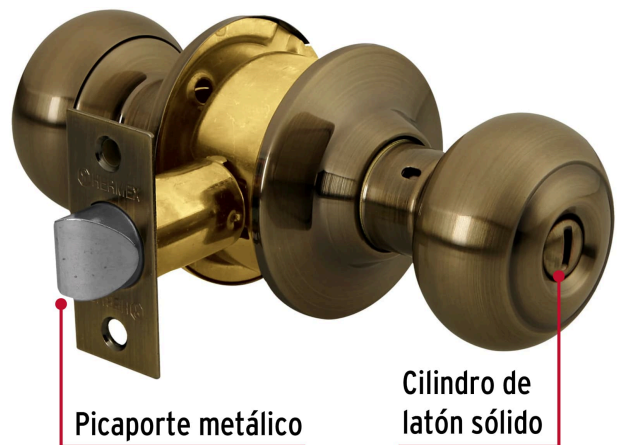

HERMEX

CÓDIGO: 43453 CLAVE: CEPO-22B

Cerradura tipo oval para baño, latón antiguo, HERMEX

- Cerrojo con botón de emergencia al exterior y botón de seguridad al interior
- Mecanismo cilíndrico con cilindro de latón sólido
- Perilla de acero inoxidable y escudo de latón, acabado latón antiguo
- Para colocación en puertas con espesor de 1-1/4" a 1-3/4" (32 a 45 mm)

**Certificaciones y garantías**

• Garantizado contra defectos de fabricación o mano de obra. La garantía se puede hacer válida con cualquier distribuidor de TRUPER

**Especificaciones**

Función (instalación)	Baño
Acabado	Latón antiguo
Perilla	Acero inoxidable
Escudo	Latón
Ciclos (cierre y apertura)	400 000
Espesor de puerta	1-1/4" a 1-3/4" (32 a 45 mm)
Backset (Distancia al centro)	60 mm
Dimensiones (diámetro de chapetón x largo)	65 x 160 mm
Dimensiones de perilla (largo x diámetro)	33 x 54 mm
Empaque individual	Blíster
Inner	3
Máster	12
Pallet	384

País de origen

Fabricado en China bajo las estrictas especificaciones de GRUPO TRUPER

Incluye

Picaporte

Contra

Tornillería para su instalación

Plantilla

Imágenes complementarias

Mecanismo cilíndrico

Baño

La perilla exterior se bloquea presionando el botón de la perilla interior.

En caso de emergencia, girar el botón exterior con una moneda o desarmador.

Imágenes complementarias

EMPAQUE INDIVIDUAL