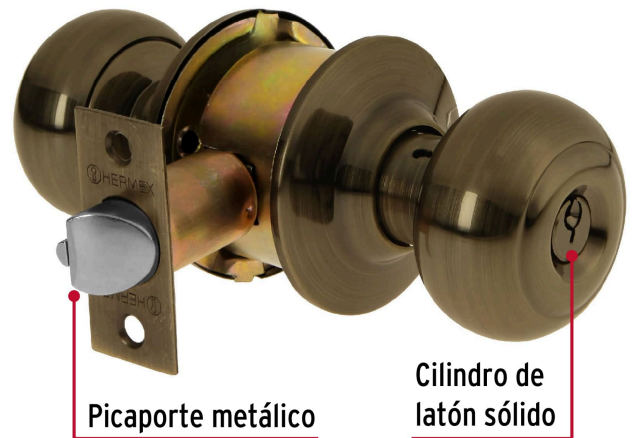

**HERMEX**

CÓDIGO: 43455 CLAVE: CEPO-22R

**Cerradura tipo oval para recámara, latón antiguo, HERMEX**

- Cerrojo con llave al exterior y botón de seguridad al interior
- Mecanismo cilíndrico con cilindro de latón sólido
- Perilla de acero inoxidable y escudo de latón, acabado, latón antiguo
- Para colocación en puertas con espesor de 1-1/4" a 1-3/4" (32 a 45 mm)

**Certificaciones y garantías****Especificaciones**

<b>Función (instalación)</b>	Recámara
<b>Acabado</b>	Latón antiguo
<b>Perilla</b>	Acero inoxidable
<b>Escudo</b>	Latón
<b>Ciclos (cierre y apertura)</b>	400 000
<b>Espesor de puerta</b>	1-1/4" a 1-3/4" (32 a 45 mm)
<b>Material de las llaves</b>	Latón niquelado
<b>Dimensiones (diámetro de chapetón x largo)</b>	65 x 160 mm
<b>Dimensiones de perilla (largo x diámetro)</b>	33 x 54 mm
<b>Backset (Distancia al centro)</b>	60 mm
<b>Empaque individual</b>	Blíster
<b>Inner</b>	3
<b>Máster</b>	12
<b>Pallet</b>	432

**País de origen**

Fabricado en China bajo las estrictas especificaciones de GRUPO TRUPER

**Incluye**

2 Llaves tradicionales (Para hacer duplicados utilice la forja E109A)

Picaporte

Contra

Tornillería para su instalación

Plantilla

**Imágenes complementarias****Mecanismo cilíndrico****Recámara**

El giro de cualquier perilla retrae el picaporte. La perilla exterior queda fija al presionar el botón de la perilla interior. El botón de seguridad queda libre al girar la perilla interior o al abrir con llave.