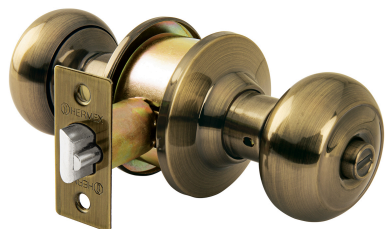

**HERMEX**

CÓDIGO: 43455 CLAVE: CEPO-22R

**Cerradura tipo oval para recámara, latón antiguo, HERMEX**

- Cerrojo con llave al exterior y botón de seguridad al interior
- Mecanismo cilíndrico con cilindro de latón sólido
- Perilla de acero inoxidable y escudo de latón, acabado, latón antiguo
- Para colocación en puertas con espesor de 1-1/4" a 1-3/4" (32 a 45 mm)

**Certificaciones y garantías****Especificaciones**

<b>Función (instalación)</b>	Recámara
<b>Acabado</b>	Latón antiguo
<b>Perilla</b>	Acero inoxidable
<b>Escudo</b>	Latón
<b>Ciclos (cierre y apertura)</b>	400 000
<b>Espesor de puerta</b>	1-1/4" a 1-3/4" (32 a 45 mm)
<b>Material de las llaves</b>	Latón niquelado
<b>Dimensiones (diámetro de chapetón x largo)</b>	65 x 160 mm
<b>Dimensiones de perilla (largo x diámetro)</b>	33 x 54 mm
<b>Backset (Distancia al centro)</b>	60 mm
<b>Empaque individual</b>	Blíster
<b>Inner</b>	3
<b>Máster</b>	12
<b>Pallet</b>	432

Plantilla

**Imágenes complementarias****Mecanismo cilíndrico****Recámara**

El giro de cualquier perilla retrae el picaporte. La perilla exterior queda fija al presionar el botón de la perilla interior. El botón de seguridad queda libre al girar la perilla interior o al abrir con llave.

**Seguridad Standard****Llave Tradicional**

Utilizan llaves planas, las muescas que descifran la combinación se encuentran únicamente en la parte superior.

**Imágenes complementarias**

**EMPAQUE INDIVIDUAL**