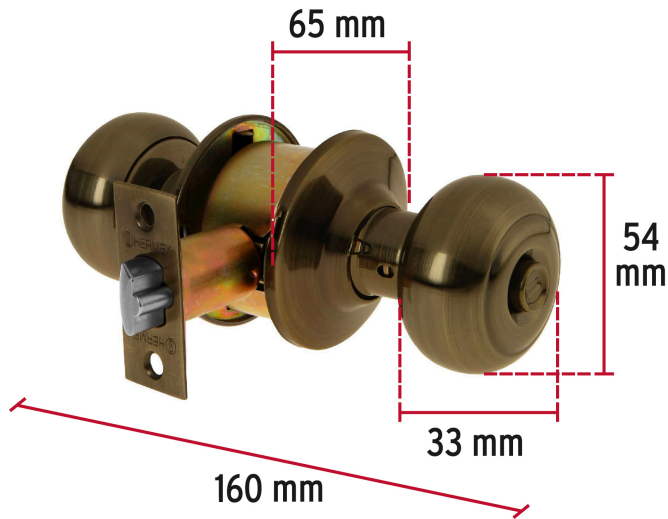

**HERMEX**

CÓDIGO: 43455 CLAVE: CEPO-22R

**Cerradura tipo oval para recámara, latón antiguo, HERMEX**

- Cerrojo con llave al exterior y botón de seguridad al interior
- Mecanismo cilíndrico con cilindro de latón sólido
- Perilla de acero inoxidable y escudo de latón, acabado, latón antiguo
- Para colocación en puertas con espesor de 1-1/4" a 1-3/4" (32 a 45 mm)

**Certificaciones y garantías****Especificaciones**

<b>Función (instalación)</b>	Recámara
<b>Acabado</b>	Latón antiguo
<b>Perilla</b>	Acero inoxidable
<b>Escudo</b>	Latón
<b>Ciclos (cierre y apertura)</b>	400 000
<b>Espesor de puerta</b>	1-1/4" a 1-3/4" (32 a 45 mm)
<b>Material de las llaves</b>	Latón niquelado
<b>Dimensiones (diámetro de chapetón x largo)</b>	65 x 160 mm
<b>Dimensiones de perilla (largo x diámetro)</b>	33 x 54 mm
<b>Backset (Distancia al centro)</b>	60 mm
<b>Empaque individual</b>	Blíster
<b>Inner</b>	3
<b>Máster</b>	12
<b>Pallet</b>	432

Plantilla

**Imágenes complementarias****Mecanismo cilíndrico****Recámara**

El giro de cualquier perilla retrae el picaporte. La perilla exterior queda fija al presionar el botón de la perilla interior. El botón de seguridad queda libre al girar la perilla interior o al abrir con llave.

**Seguridad Standard****Llave Tradicional**

Utilizan llaves planas, las muescas que descifran la combinación se encuentran únicamente en la parte superior.

**Imágenes complementarias**

**EMPAQUE INDIVIDUAL**