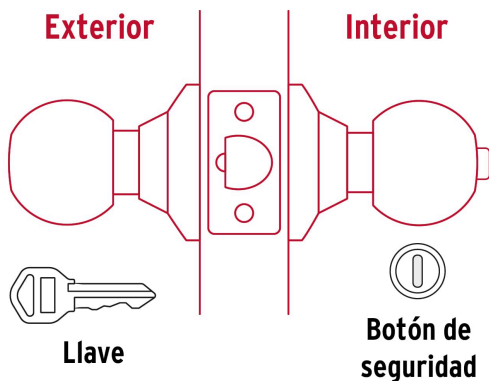

Recámara

El giro de cualquier perilla retrae el picaporte. La perilla exterior queda fija al presionar el botón de la perilla interior. El botón de seguridad queda libre al girar la perilla interior o al abrir con llave.