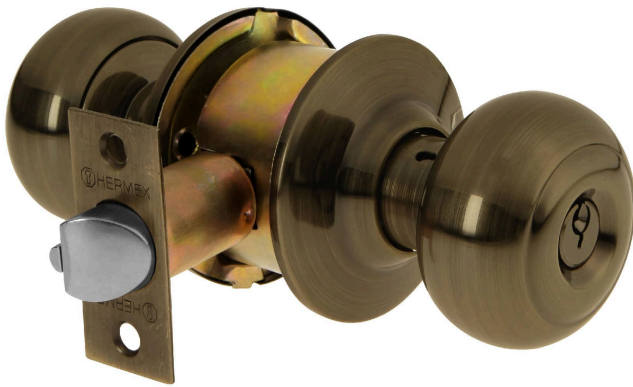

**HERMEX**

CÓDIGO: 43455 CLAVE: CEPO-22R

**Cerradura tipo oval para recámara, latón antiguo, HERMEX**

- Cerrojo con llave al exterior y botón de seguridad al interior
- Mecanismo cilíndrico con cilindro de latón sólido
- Perilla de acero inoxidable y escudo de latón, acabado, latón antiguo
- Para colocación en puertas con espesor de 1-1/4" a 1-3/4" (32 a 45 mm)

**Certificaciones y garantías****Especificaciones**

<b>Función (instalación)</b>	Recámara
<b>Acabado</b>	Latón antiguo
<b>Perilla</b>	Acero inoxidable
<b>Escudo</b>	Latón
<b>Ciclos (cierre y apertura)</b>	400 000
<b>Espesor de puerta</b>	1-1/4" a 1-3/4" (32 a 45 mm)
<b>Material de las llaves</b>	Latón niquelado
<b>Dimensiones (diámetro de chapetón x largo)</b>	65 x 160 mm
<b>Dimensiones de perilla (largo x diámetro)</b>	33 x 54 mm
<b>Backset (Distancia al centro)</b>	60 mm
<b>Empaque individual</b>	Blíster
<b>Inner</b>	3
<b>Máster</b>	12
<b>Pallet</b>	432

**País de origen**

Fabricado en China bajo las estrictas especificaciones de GRUPO TRUPER

**Incluye**

2 Llaves tradicionales (Para hacer duplicados utilice la forja E109A)

Picaporte

Contra

Tornillería para su instalación

Plantilla

**Imágenes complementarias****Mecanismo cilíndrico****Recámara**

El giro de cualquier perilla retrae el picaporte. La perilla exterior queda fija al presionar el botón de la perilla interior. El botón de seguridad queda libre al girar la perilla interior o al abrir con llave.