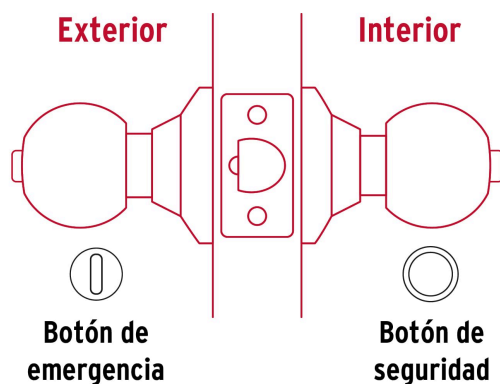

**HERMEX**

CÓDIGO: 43456 CLAVE: CEPO-12B

**Cerradura tipo oval para baño, latón brillante, HERMEX**

- Cerrojo con botón de emergencia al exterior y botón de seguridad al interior
- Mecanismo cilíndrico con cilindro de latón sólido
- Perilla y escudo de latón, acabado latón brillante
- Para colocación en puertas con espesor de 1-1/4" a 1-3/4" (32 a 45 mm)

## Imágenes complementarias

## Mecanismo cilíndrico

## Baño

La perilla exterior se bloquea presionando el botón de la perilla interior.

En caso de emergencia, girar el botón exterior con una moneda o desarmador.

**Imágenes complementarias**

**EMPAQUE INDIVIDUAL**