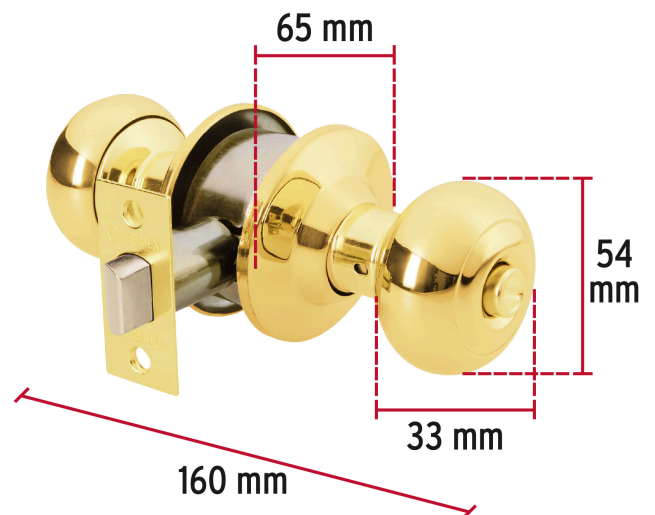

Baño

La perilla exterior se bloquea presionando el botón de la perilla interior.

En caso de emergencia, girar el botón exterior con una moneda o desarmador.