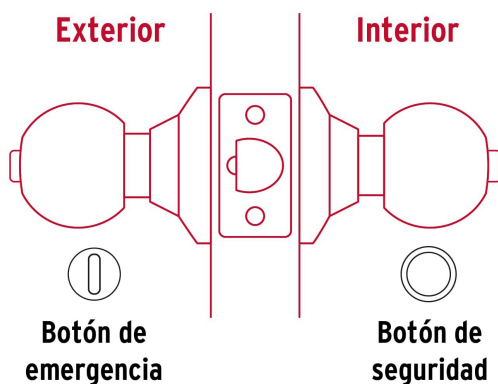

**HERMEX**

CÓDIGO: 43456 CLAVE: CEPO-12B

**Cerradura tipo oval para baño, latón brillante, HERMEX**

- Cerrojo con botón de emergencia al exterior y botón de seguridad al interior
- Mecanismo cilíndrico con cilindro de latón sólido
- Perilla y escudo de latón, acabado latón brillante
- Para colocación en puertas con espesor de 1-1/4" a 1-3/4" (32 a 45 mm)

## Imágenes complementarias

## Mecanismo cilíndrico

## Baño

La perilla exterior se bloquea presionando el botón de la perilla interior.

En caso de emergencia, girar el botón exterior con una moneda o desarmador.

**Imágenes complementarias**

**EMPAQUE INDIVIDUAL**