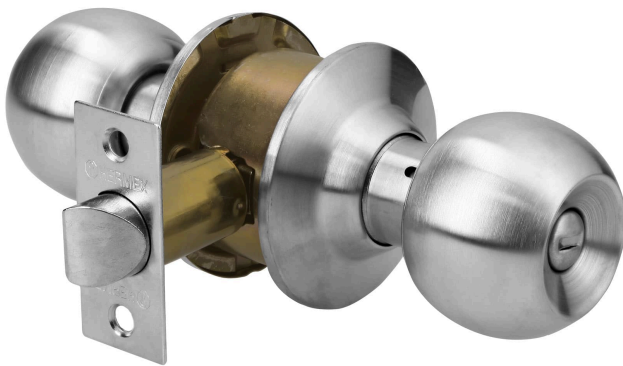

**HERMEX**

CÓDIGO: 43462 CLAVE: CEPO-31B

**Cerradura tipo esfera para baño, cromo mate, HERMEX**

- Cerrojo con botón de emergencia al exterior y botón de seguridad al interior
- Mecanismo cilíndrico con cilindro de latón sólido
- Perilla y escudo de acero inoxidable, acabado cromo mate
- Para colocación en puertas con espesor de 1-1/4" a 1-3/4" (32 a 45 mm)

**Certificaciones y garantías**

- Garantizado contra defectos de fabricación o mano de obra. La garantía se puede hacer válida con cualquier distribuidor de TRUPER

**Especificaciones**

<b>Función (instalación)</b>	Baño
<b>Acabado</b>	Cromo mate
<b>Perilla</b>	Acero inoxidable
<b>Escudo</b>	Acero inoxidable
<b>Ciclos (cierre y apertura)</b>	400 000
<b>Espesor de puerta</b>	1-1/4" a 1-3/4" (32 a 45 mm)
<b>Backset (Distancia al centro)</b>	60 mm
<b>Dimensiones (diámetro de chapetón x largo)</b>	65 x 170 mm
<b>Dimensiones de perilla (largo x diámetro)</b>	37.5 x 51 mm
<b>Empaque individual</b>	Blíster
<b>Inner</b>	3
<b>Master</b>	12
<b>Pallet</b>	384

**Mecanismo cilíndrico**

**Baño**

La perilla exterior se bloquea presionando el botón de la perilla interior.

En caso de emergencia, girar el botón exterior con una moneda o desarmador.

**Imágenes complementarias**