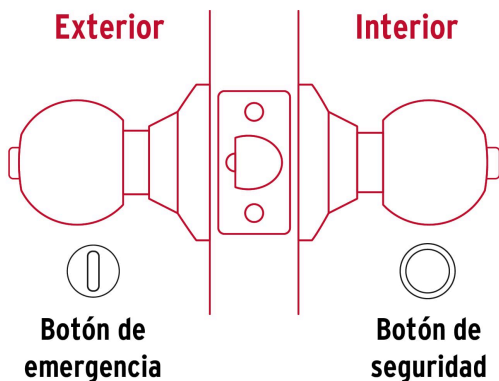

**HERMEX**

CÓDIGO: 43462 CLAVE: CEPO-31B

**Cerradura tipo esfera para baño, cromo mate, HERMEX**

- Cerrojo con botón de emergencia al exterior y botón de seguridad al interior
- Mecanismo cilíndrico con cilindro de latón sólido
- Perilla y escudo de acero inoxidable, acabado cromo mate
- Para colocación en puertas con espesor de 1-1/4" a 1-3/4" (32 a 45 mm)

**Certificaciones y garantías**

- Garantizado contra defectos de fabricación o mano de obra. La garantía se puede hacer válida con cualquier distribuidor de TRUPER

**Especificaciones**

<b>Función (instalación)</b>	Baño
<b>Acabado</b>	Cromo mate
<b>Perilla</b>	Acero inoxidable
<b>Escudo</b>	Acero inoxidable
<b>Ciclos (cierre y apertura)</b>	400 000
<b>Espesor de puerta</b>	1-1/4" a 1-3/4" (32 a 45 mm)
<b>Backset (Distancia al centro)</b>	60 mm
<b>Dimensiones (diámetro de chapetón x largo)</b>	65 x 170 mm
<b>Dimensiones de perilla (largo x diámetro)</b>	37.5 x 51 mm
<b>Empaque individual</b>	Blíster
<b>Inner</b>	3
<b>Master</b>	12
<b>Pallet</b>	384

**País de origen**

Fabricado en China bajo las estrictas especificaciones de GRUPO TRUPER

**Incluye**

Picaporte

Contra

Tornillería para su instalación

Plantilla

**Imágenes complementarias**

**Mecanismo cilíndrico**

**Baño**

La perilla exterior se bloquea presionando el botón de la perilla interior.

En caso de emergencia, girar el botón exterior con una moneda o desarmador.

**Imágenes complementarias**