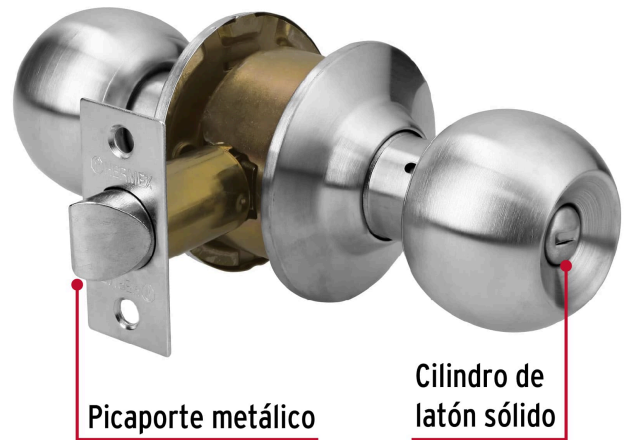

**HERMEX**

CÓDIGO: 43462 CLAVE: CEPO-31B

**Cerradura tipo esfera para baño, cromo mate, HERMEX**

- Cerrojo con botón de emergencia al exterior y botón de seguridad al interior
- Mecanismo cilíndrico con cilindro de latón sólido
- Perilla y escudo de acero inoxidable, acabado cromo mate
- Para colocación en puertas con espesor de 1-1/4" a 1-3/4" (32 a 45 mm)

**Certificaciones y garantías**

- Garantizado contra defectos de fabricación o mano de obra. La garantía se puede hacer válida con cualquier distribuidor de TRUPER

**Especificaciones**

<b>Función (instalación)</b>	Baño
<b>Acabado</b>	Cromo mate
<b>Perilla</b>	Acero inoxidable
<b>Escudo</b>	Acero inoxidable
<b>Ciclos (cierre y apertura)</b>	400 000
<b>Espesor de puerta</b>	1-1/4" a 1-3/4" (32 a 45 mm)
<b>Backset (Distancia al centro)</b>	60 mm
<b>Dimensiones (diámetro de chapetón x largo)</b>	65 x 170 mm
<b>Dimensiones de perilla (largo x diámetro)</b>	37.5 x 51 mm
<b>Empaque individual</b>	Blíster
<b>Inner</b>	3
<b>Master</b>	12
<b>Pallet</b>	384

**País de origen**

Fabricado en China bajo las estrictas especificaciones de GRUPO TRUPER

**Incluye**

Picaporte

Contra

Tornillería para su instalación

Plantilla

**Imágenes complementarias**

**Mecanismo cilíndrico**

**Baño**

La perilla exterior se bloquea presionando el botón de la perilla interior.

En caso de emergencia, girar el botón exterior con una moneda o desarmador.

**Imágenes complementarias**