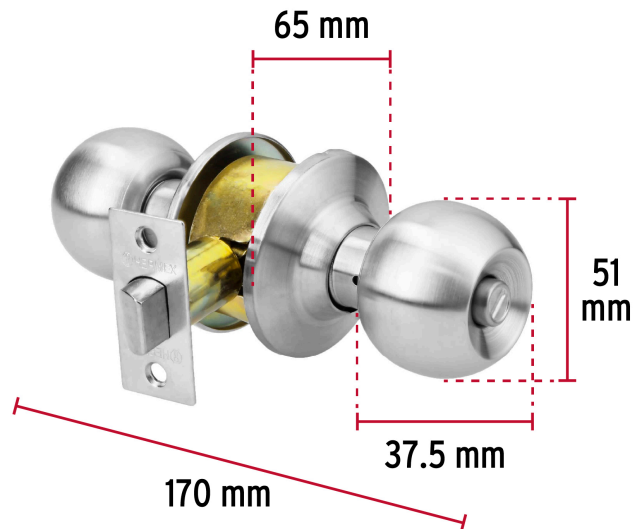

**HERMEX**

CÓDIGO: 43462 CLAVE: CEPO-31B

**Cerradura tipo esfera para baño, cromo mate, HERMEX**

- Cerrojo con botón de emergencia al exterior y botón de seguridad al interior
- Mecanismo cilíndrico con cilindro de latón sólido
- Perilla y escudo de acero inoxidable, acabado cromo mate
- Para colocación en puertas con espesor de 1-1/4" a 1-3/4" (32 a 45 mm)

**Certificaciones y garantías**

- Garantizado contra defectos de fabricación o mano de obra. La garantía se puede hacer válida con cualquier distribuidor de TRUPER

**Especificaciones**

<b>Función (instalación)</b>	Baño
<b>Acabado</b>	Cromo mate
<b>Perilla</b>	Acero inoxidable
<b>Escudo</b>	Acero inoxidable
<b>Ciclos (cierre y apertura)</b>	400 000
<b>Espesor de puerta</b>	1-1/4" a 1-3/4" (32 a 45 mm)
<b>Backset (Distancia al centro)</b>	60 mm
<b>Dimensiones (diámetro de chapetón x largo)</b>	65 x 170 mm
<b>Dimensiones de perilla (largo x diámetro)</b>	37.5 x 51 mm
<b>Empaque individual</b>	Blíster
<b>Inner</b>	3
<b>Master</b>	12
<b>Pallet</b>	384

**Mecanismo cilíndrico**

**Baño**

La perilla exterior se bloquea presionando el botón de la perilla interior.

En caso de emergencia, girar el botón exterior con una moneda o desarmador.

**Imágenes complementarias**