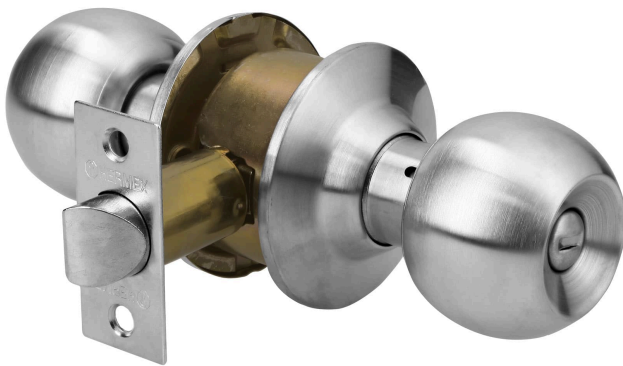

HERMEX

CÓDIGO: 43462 CLAVE: CEPO-31B

Cerradura tipo esfera para baño, cromo mate, HERMEX

- Cerrojo con botón de emergencia al exterior y botón de seguridad al interior
- Mecanismo cilíndrico con cilindro de latón sólido
- Perilla y escudo de acero inoxidable, acabado cromo mate
- Para colocación en puertas con espesor de 1-1/4" a 1-3/4" (32 a 45 mm)

**Certificaciones y garantías**

- Garantizado contra defectos de fabricación o mano de obra. La garantía se puede hacer válida con cualquier distribuidor de TRUPER

**Especificaciones**

Función (instalación)	Baño
Acabado	Cromo mate
Perilla	Acero inoxidable
Escudo	Acero inoxidable
Ciclos (cierre y apertura)	400 000
Espesor de puerta	1-1/4" a 1-3/4" (32 a 45 mm)
Backset (Distancia al centro)	60 mm
Dimensiones (diámetro de chapetón x largo)	65 x 170 mm
Dimensiones de perilla (largo x diámetro)	37.5 x 51 mm
Empaque individual	Blíster
Inner	3
Máster	12
Pallet	384

Mecanismo cilíndrico

Baño

La perilla exterior se bloquea presionando el botón de la perilla interior.

En caso de emergencia, girar el botón exterior con una moneda o desarmador.

Imágenes complementarias

EMPAQUE INDIVIDUAL

EMPAQUE INNER

EMPAQUE MASTER