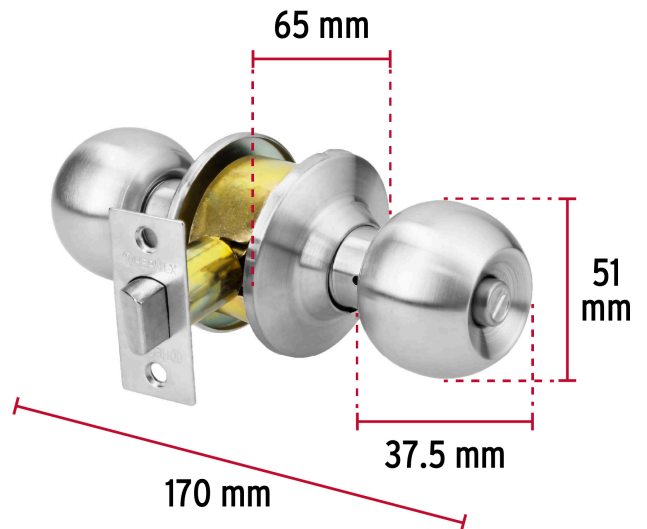

HERMEX

CÓDIGO: 43462 CLAVE: CEPO-31B

Cerradura tipo esfera para baño, cromo mate, HERMEX

- Cerrojo con botón de emergencia al exterior y botón de seguridad al interior
- Mecanismo cilíndrico con cilindro de latón sólido
- Perilla y escudo de acero inoxidable, acabado cromo mate
- Para colocación en puertas con espesor de 1-1/4" a 1-3/4" (32 a 45 mm)

**Certificaciones y garantías**

- Garantizado contra defectos de fabricación o mano de obra. La garantía se puede hacer válida con cualquier distribuidor de TRUPER

**Especificaciones**

Función (instalación)	Baño
Acabado	Cromo mate
Perilla	Acero inoxidable
Escudo	Acero inoxidable
Ciclos (cierre y apertura)	400 000
Espesor de puerta	1-1/4" a 1-3/4" (32 a 45 mm)
Backset (Distancia al centro)	60 mm
Dimensiones (diámetro de chapetón x largo)	65 x 170 mm
Dimensiones de perilla (largo x diámetro)	37.5 x 51 mm
Empaque individual	Blíster
Inner	3
Máster	12
Pallet	384

Mecanismo cilíndrico

Baño

La perilla exterior se bloquea presionando el botón de la perilla interior.

En caso de emergencia, girar el botón exterior con una moneda o desarmador.

Imágenes complementarias

EMPAQUE INDIVIDUAL