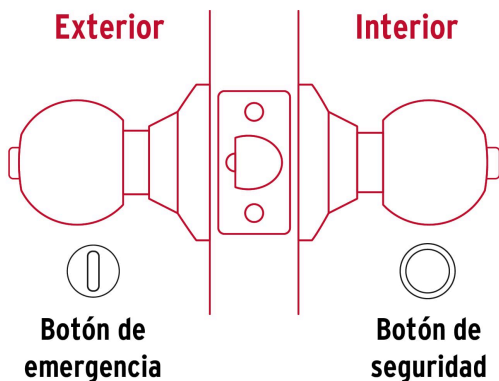

HERMEX

CÓDIGO: 43462 CLAVE: CEPO-31B

Cerradura tipo esfera para baño, cromo mate, HERMEX

- Cerrojo con botón de emergencia al exterior y botón de seguridad al interior
- Mecanismo cilíndrico con cilindro de latón sólido
- Perilla y escudo de acero inoxidable, acabado cromo mate
- Para colocación en puertas con espesor de 1-1/4" a 1-3/4" (32 a 45 mm)

**Certificaciones y garantías**

- Garantizado contra defectos de fabricación o mano de obra. La garantía se puede hacer válida con cualquier distribuidor de TRUPER

**Especificaciones**

Función (instalación)	Baño
Acabado	Cromo mate
Perilla	Acero inoxidable
Escudo	Acero inoxidable
Ciclos (cierre y apertura)	400 000
Espesor de puerta	1-1/4" a 1-3/4" (32 a 45 mm)
Backset (Distancia al centro)	60 mm
Dimensiones (diámetro de chapetón x largo)	65 x 170 mm
Dimensiones de perilla (largo x diámetro)	37.5 x 51 mm
Empaque individual	Blíster
Inner	3
Máster	12
Pallet	384

País de origen

Fabricado en China bajo las estrictas especificaciones de GRUPO TRUPER

Incluye

Picaporte

Contra

Tornillería para su instalación

Plantilla

Imágenes complementarias

Mecanismo cilíndrico

Baño

La perilla exterior se bloquea presionando el botón de la perilla interior.

En caso de emergencia, girar el botón exterior con una moneda o desarmador.

Imágenes complementarias

EMPAQUE INDIVIDUAL