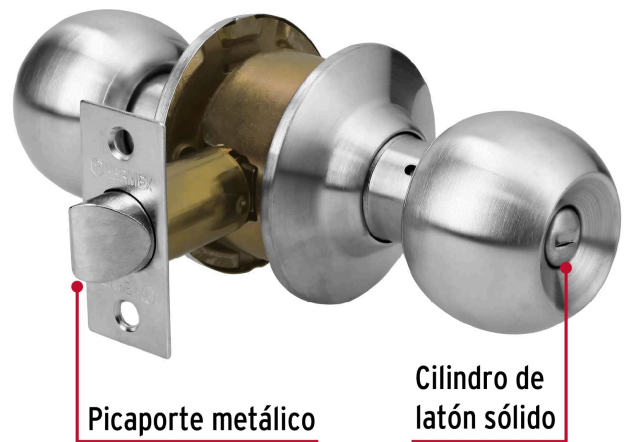

HERMEX

CÓDIGO: 43462 CLAVE: CEPO-31B

Cerradura tipo esfera para baño, cromo mate, HERMEX

- Cerrojo con botón de emergencia al exterior y botón de seguridad al interior
- Mecanismo cilíndrico con cilindro de latón sólido
- Perilla y escudo de acero inoxidable, acabado cromo mate
- Para colocación en puertas con espesor de 1-1/4" a 1-3/4" (32 a 45 mm)

**Certificaciones y garantías**

- Garantizado contra defectos de fabricación o mano de obra. La garantía se puede hacer válida con cualquier distribuidor de TRUPER

**Especificaciones**

Función (instalación)	Baño
Acabado	Cromo mate
Perilla	Acero inoxidable
Escudo	Acero inoxidable
Ciclos (cierre y apertura)	400 000
Espesor de puerta	1-1/4" a 1-3/4" (32 a 45 mm)
Backset (Distancia al centro)	60 mm
Dimensiones (diámetro de chapetón x largo)	65 x 170 mm
Dimensiones de perilla (largo x diámetro)	37.5 x 51 mm
Empaque individual	Blíster
Inner	3
Máster	12
Pallet	384

País de origen

Fabricado en China bajo las estrictas especificaciones de GRUPO TRUPER

Incluye

Picaporte

Contra

Tornillería para su instalación

Plantilla

Imágenes complementarias

Mecanismo cilíndrico

Baño

La perilla exterior se bloquea presionando el botón de la perilla interior.

En caso de emergencia, girar el botón exterior con una moneda o desarmador.

Imágenes complementarias

EMPAQUE INDIVIDUAL