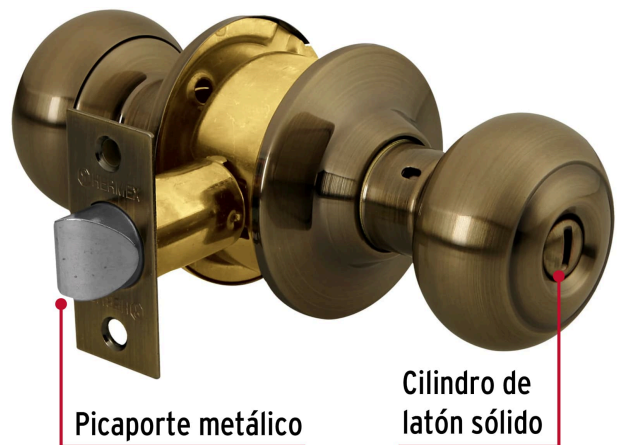

País de origen

Fabricado en China bajo las estrictas especificaciones de GRUPO TRUPER

Incluye

Picaporte

Contra

Tornillería para su instalación

Plantilla

Imágenes complementarias

Mecanismo cilíndrico