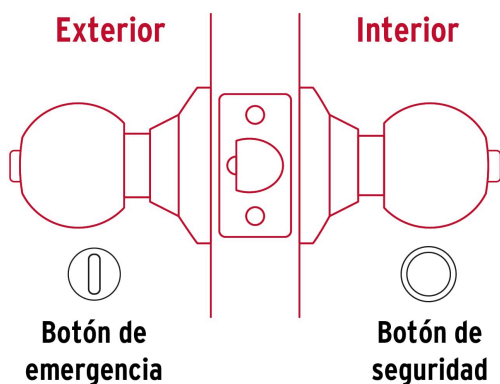

**HERMEX**

CÓDIGO: 43453 CLAVE: CEPO-22B

**Cerradura tipo oval para baño, latón antiguo, HERMEX**

- Cerrojo con botón de emergencia al exterior y botón de seguridad al interior
- Mecanismo cilíndrico con cilindro de latón sólido
- Perilla de acero inoxidable y escudo de latón, acabado latón antiguo
- Para colocación en puertas con espesor de 1-1/4" a 1-3/4" (32 a 45 mm)

## Imágenes complementarias

## Mecanismo cilíndrico

## Baño

La perilla exterior se bloquea presionando el botón de la perilla interior.

En caso de emergencia, girar el botón exterior con una moneda o desarmador.

**Imágenes complementarias**

**EMPAQUE INDIVIDUAL**