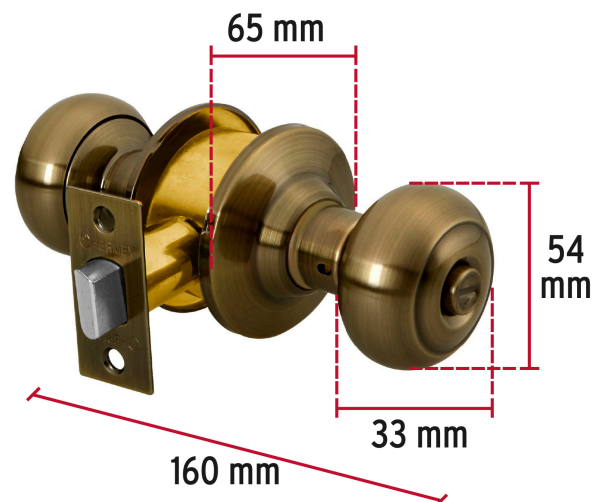

Baño

La perilla exterior se bloquea presionando el botón de la perilla interior.

En caso de emergencia, girar el botón exterior con una moneda o desarmador.