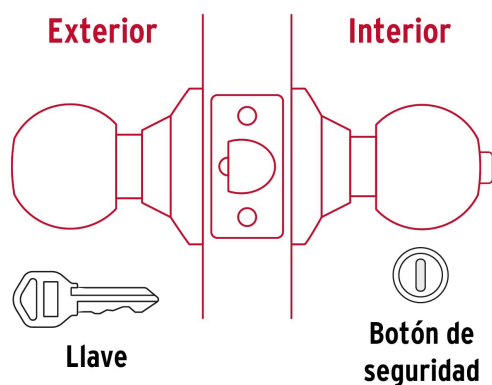

Recámara

El giro de cualquier perilla retrae el picaporte. La perilla exterior queda fija al presionar el botón de la perilla interior. El botón de seguridad queda libre al girar la perilla interior o al abrir con llave.