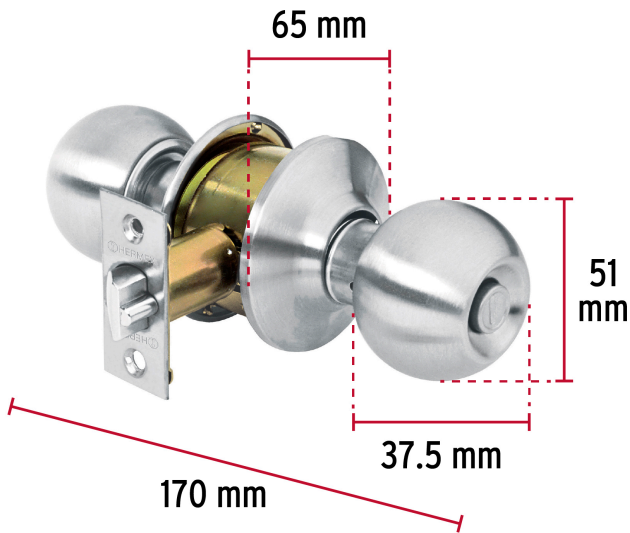

HERMEX

CÓDIGO: 43464 CLAVE: CEPO-31R

Cerradura tipo esfera para recámara, cromo mate, HERMEX

- Cerrojo con llave al exterior y botón de seguridad al interior
- Mecanismo cilíndrico con cilindro de latón sólido
- Perilla y escudo de acero inoxidable, acabado cromo mate
- Para colocación en puertas con espesor de 1-1/4" a 1-3/4" (32 a 45 mm)

**Certificaciones y garantías****Especificaciones**

Función (instalación)	Recámara
Acabado	Cromo mate
Perilla	Acero inoxidable
Escudo	Acero inoxidable
Ciclos (cierres y apertura)	400 000
Espesor de puerta	1-1/4" a 1-3/4" (32 a 45 mm)
Material de las llaves	Acero niquelado
Backset (Distancia al centro)	60 mm
Dimensiones (diámetro de chapetón x largo)	65 x 170 mm
Dimensiones de perilla (largo x diámetro)	37.5 x 51 mm
Empaque individual	Blíster
Inner	3
Máster	12
Pallet	384

Plantilla

Imágenes complementarias**Mecanismo cilíndrico****Recámara**

El giro de cualquier perilla retrae el picaporte. La perilla exterior queda fija al presionar el botón de la perilla interior. El botón de seguridad queda libre al girar la perilla interior o al abrir con llave.

**Seguridad Standard****Llave Tradicional**

Utilizan llaves planas, las muescas que descifran la combinación se encuentran únicamente en la parte superior.

Imágenes complementarias

EMPAQUE INDIVIDUAL

Peso: 0.54 kg (1.2 lb)