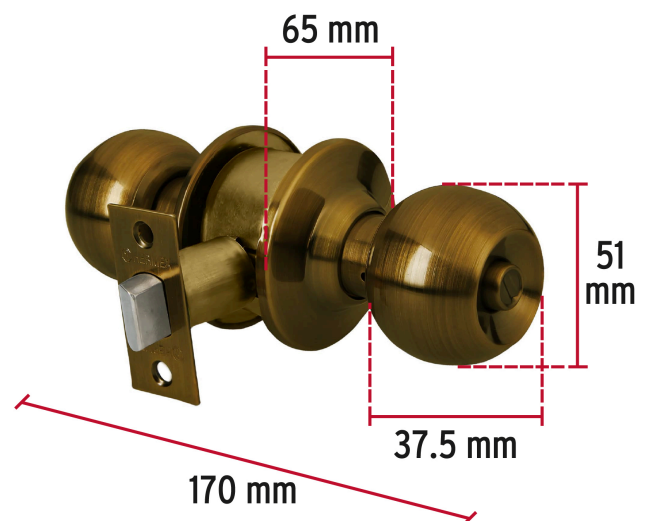

HERMEX

CÓDIGO: 43468 CLAVE: CEPO-21B

Cerradura tipo esfera para baño, latón antiguo, HERMEX

- Cerrojo con botón de emergencia al exterior y botón de seguridad al interior
- Mecanismo cilíndrico con cilindro de latón sólido
- Perilla de acero inoxidable y escudo de latón, acabado latón antiguo
- Para colocación en puertas con espesor de 1-1/4" a 1-3/4" (32 a 45 mm)

**Certificaciones y garantías**

- Garantizado contra defectos de fabricación o mano de obra. La garantía se puede hacer válida con cualquier distribuidor de TRUPER

**Especificaciones**

Función (instalación)	Baño
Acabado	Latón antiguo
Perilla	Acero inoxidable
Escudo	Latón
Ciclos (cierre y apertura)	400 000
Espesor de puerta	1-1/4" a 1-3/4" (32 a 45 mm)
Backset (Distancia al centro)	60 mm
Dimensiones (diámetro de chapetón x largo)	65 x 170 mm
Dimensiones de perilla (largo x diámetro)	37.5 x 51 mm
Empaque individual	Blíster
Inner	3
Máster	12
Pallet	384

Mecanismo cilíndrico

Baño

La perilla exterior se bloquea presionando el botón de la perilla interior.

En caso de emergencia, girar el botón exterior con una moneda o desarmador.

Imágenes complementarias

EMPAQUE INDIVIDUAL

Alto:
24.8 cm
(10")

Largo:
15.2 cm
(6")

Peso: 0.5 kg (1 lb)

EMPAQUE INNER

Alto:
26 cm
(10")

Ancho:
15.6 cm
(6")

Largo:
20.8 cm
(8")

Contiene: 3 piezas