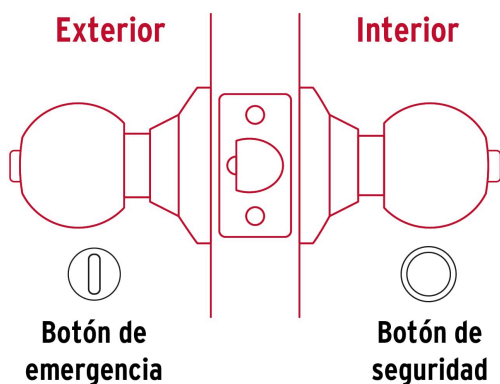

HERMEX

CÓDIGO: 43468 CLAVE: CEPO-21B

Cerradura tipo esfera para baño, latón antiguo, HERMEX

- Cerrojo con botón de emergencia al exterior y botón de seguridad al interior
- Mecanismo cilíndrico con cilindro de latón sólido
- Perilla de acero inoxidable y escudo de latón, acabado latón antiguo
- Para colocación en puertas con espesor de 1-1/4" a 1-3/4" (32 a 45 mm)

**Certificaciones y garantías**

- Garantizado contra defectos de fabricación o mano de obra. La garantía se puede hacer válida con cualquier distribuidor de TRUPER

**Especificaciones**

Función (instalación)	Baño
Acabado	Latón antiguo
Perilla	Acero inoxidable
Escudo	Latón
Ciclos (cierre y apertura)	400 000
Espesor de puerta	1-1/4" a 1-3/4" (32 a 45 mm)
Backset (Distancia al centro)	60 mm
Dimensiones (diámetro de chapetón x largo)	65 x 170 mm
Dimensiones de perilla (largo x diámetro)	37.5 x 51 mm
Empaque individual	Blíster
Inner	3
Máster	12
Pallet	384

País de origen

Fabricado en China bajo las estrictas especificaciones de GRUPO TRUPER

Incluye

Picaporte

Contra

Tornillería para su instalación

Plantilla

Imágenes complementarias

Mecanismo cilíndrico

Baño

La perilla exterior se bloquea presionando el botón de la perilla interior.

En caso de emergencia, girar el botón exterior con una moneda o desarmador.

Imágenes complementarias

EMPAQUE INDIVIDUAL