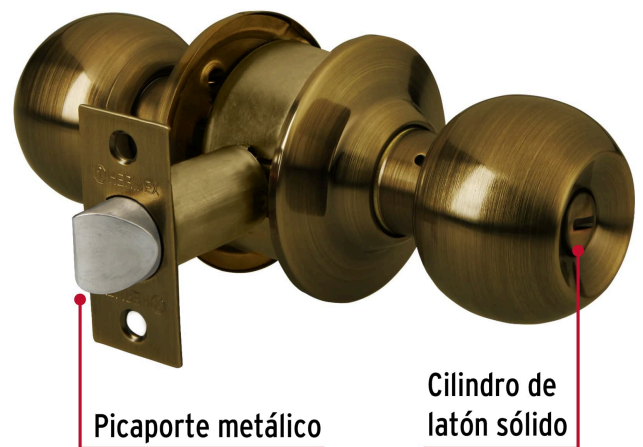

HERMEX

CÓDIGO: 43468 CLAVE: CEPO-21B

Cerradura tipo esfera para baño, latón antiguo, HERMEX

- Cerrojo con botón de emergencia al exterior y botón de seguridad al interior
- Mecanismo cilíndrico con cilindro de latón sólido
- Perilla de acero inoxidable y escudo de latón, acabado latón antiguo
- Para colocación en puertas con espesor de 1-1/4" a 1-3/4" (32 a 45 mm)

**Certificaciones y garantías**

- Garantizado contra defectos de fabricación o mano de obra. La garantía se puede hacer válida con cualquier distribuidor de TRUPER

**Especificaciones**

Función (instalación)	Baño
Acabado	Latón antiguo
Perilla	Acero inoxidable
Escudo	Latón
Ciclos (cierre y apertura)	400 000
Espesor de puerta	1-1/4" a 1-3/4" (32 a 45 mm)
Backset (Distancia al centro)	60 mm
Dimensiones (diámetro de chapetón x largo)	65 x 170 mm
Dimensiones de perilla (largo x diámetro)	37.5 x 51 mm
Empaque individual	Blíster
Inner	3
Máster	12
Pallet	384

País de origen

Fabricado en China bajo las estrictas especificaciones de GRUPO TRUPER

Incluye

Picaporte

Contra

Tornillería para su instalación

Plantilla

Imágenes complementarias

Mecanismo cilíndrico

Baño

La perilla exterior se bloquea presionando el botón de la perilla interior.

En caso de emergencia, girar el botón exterior con una moneda o desarmador.

Imágenes complementarias

EMPAQUE INDIVIDUAL