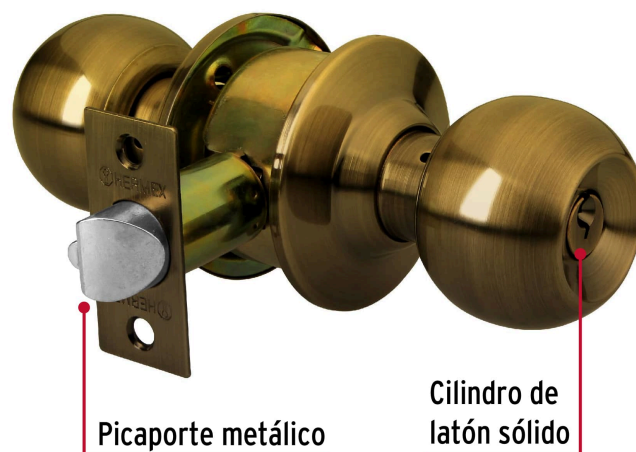

HERMEX

CÓDIGO: 43470 CLAVE: CEPO-21R

Cerradura tipo esfera para recámara, latón antiguo, HERMEX

- Cerrojo con llave al exterior y botón de seguridad al interior
- Mecanismo cilíndrico con cilindro de latón sólido
- Perilla de acero inoxidable y escudo de latón, acabado latón antiguo
- Para colocación en puertas con espesor de 1-1/4" a 1-3/4" (32 a 45 mm)

**Certificaciones y garantías****Especificaciones**

Función (instalación)	Recámara
Acabado	Latón antiguo
Perilla	Acero inoxidable
Escudo	Latón
Ciclos (cierre y apertura)	400 000
Espesor de puerta	1-1/4" a 1-3/4" (32 a 45 mm)
Material de las llaves	Acero niquelado
Backset (Distancia al centro)	60 mm
Dimensiones (diámetro de chapetón x largo)	65 x 170 mm
Dimensiones de perilla (largo x diámetro)	37.5 x 51 mm
Empaque individual	Blíster
Inner	3
Máster	12
Pallet	432

País de origen

Fabricado en China bajo las estrictas especificaciones de GRUPO TRUPER

Incluye

2 Llaves tradicionales (Para hacer duplicados utilice la forja E109A)

Picaporte

Contra

Tornillería para su instalación

Plantilla

Imágenes complementarias

Mecanismo cilíndrico

Recámara

El giro de cualquier perilla retrae el picaporte. La perilla exterior queda fija al presionar el botón de la perilla interior. El botón de seguridad queda libre al girar la perilla interior o al abrir con llave.