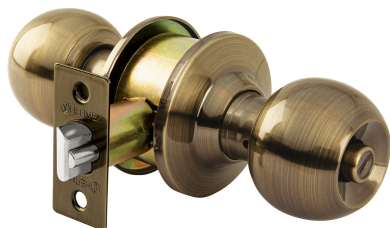

HERMEX

CÓDIGO: 43470 CLAVE: CEPO-21R

Cerradura tipo esfera para recámara, latón antiguo, HERMEX

- Cerrojo con llave al exterior y botón de seguridad al interior
- Mecanismo cilíndrico con cilindro de latón sólido
- Perilla de acero inoxidable y escudo de latón, acabado latón antiguo
- Para colocación en puertas con espesor de 1-1/4" a 1-3/4" (32 a 45 mm)

**Certificaciones y garantías****Especificaciones**

Función (instalación)	Recámara
Acabado	Latón antiguo
Perilla	Acero inoxidable
Escudo	Latón
Ciclos (cierre y apertura)	400 000
Espesor de puerta	1-1/4" a 1-3/4" (32 a 45 mm)
Material de las llaves	Acero niquelado
Backset (Distancia al centro)	60 mm
Dimensiones (diámetro de chapetón x largo)	65 x 170 mm
Dimensiones de perilla (largo x diámetro)	37.5 x 51 mm
Empaque individual	Blíster
Inner	3
Máster	12
Pallet	432

Plantilla

Imágenes complementarias

Mecanismo cilíndrico

Recámara

El giro de cualquier perilla retrae el picaporte. La perilla exterior queda fija al presionar el botón de la perilla interior. El botón de seguridad queda libre al girar la perilla interior o al abrir con llave.

Seguridad Standard

Llave Tradicional

Utilizan llaves planas, las muescas que descifran la combinación se encuentran únicamente en la parte superior.

Imágenes complementarias

EMPAQUE INDIVIDUAL

EMPAQUE INNER