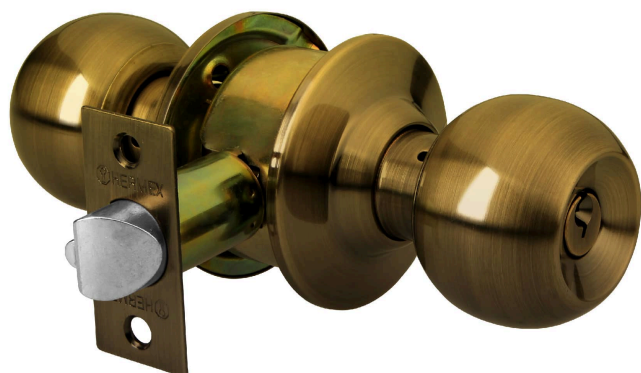

HERMEX

CÓDIGO: 43470 CLAVE: CEPO-21R

Cerradura tipo esfera para recámara, latón antiguo, HERMEX

- Cerrojo con llave al exterior y botón de seguridad al interior
- Mecanismo cilíndrico con cilindro de latón sólido
- Perilla de acero inoxidable y escudo de latón, acabado latón antiguo
- Para colocación en puertas con espesor de 1-1/4" a 1-3/4" (32 a 45 mm)

**Certificaciones y garantías****Especificaciones**

Función (instalación)	Recámara
Acabado	Latón antiguo
Perilla	Acero inoxidable
Escudo	Latón
Ciclos (cierre y apertura)	400 000
Espesor de puerta	1-1/4" a 1-3/4" (32 a 45 mm)
Material de las llaves	Acero niquelado
Backset (Distancia al centro)	60 mm
Dimensiones (diámetro de chapetón x largo)	65 x 170 mm
Dimensiones de perilla (largo x diámetro)	37.5 x 51 mm
Empaque individual	Blíster
Inner	3
Máster	12
Pallet	432

Plantilla

Imágenes complementarias

Mecanismo cilíndrico

Recámara

El giro de cualquier perilla retrae el picaporte. La perilla exterior queda fija al presionar el botón de la perilla interior. El botón de seguridad queda libre al girar la perilla interior o al abrir con llave.

Seguridad Standard

Llave Tradicional

Utilizan llaves planas, las muescas que descifran la combinación se encuentran únicamente en la parte superior.

Imágenes complementarias

EMPAQUE INDIVIDUAL

EMPAQUE INNER