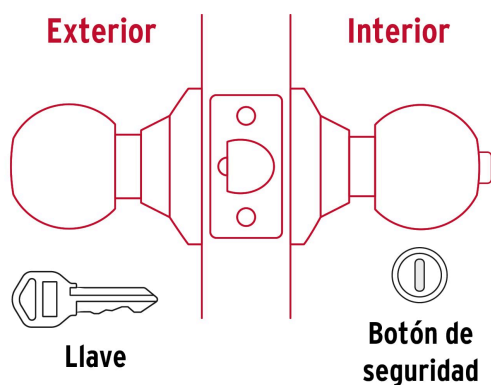

HERMEX

CÓDIGO: 43470 CLAVE: CEPO-21R

Cerradura tipo esfera para recámara, latón antiguo, HERMEX

- Cerrojo con llave al exterior y botón de seguridad al interior
- Mecanismo cilíndrico con cilindro de latón sólido
- Perilla de acero inoxidable y escudo de latón, acabado latón antiguo
- Para colocación en puertas con espesor de 1-1/4" a 1-3/4" (32 a 45 mm)

**Certificaciones y garantías****Especificaciones**

Función (instalación)	Recámara
Acabado	Latón antiguo
Perilla	Acero inoxidable
Escudo	Latón
Ciclos (cierre y apertura)	400 000
Espesor de puerta	1-1/4" a 1-3/4" (32 a 45 mm)
Material de las llaves	Acero niquelado
Backset (Distancia al centro)	60 mm
Dimensiones (diámetro de chapetón x largo)	65 x 170 mm
Dimensiones de perilla (largo x diámetro)	37.5 x 51 mm
Empaque individual	Blíster
Inner	3
Máster	12
Pallet	432

Plantilla

Imágenes complementarias

Mecanismo cilíndrico

Recámara

El giro de cualquier perilla retrae el picaporte. La perilla exterior queda fija al presionar el botón de la perilla interior. El botón de seguridad queda libre al girar la perilla interior o al abrir con llave.

Seguridad Standard

Llave Tradicional

Utilizan llaves planas, las muescas que descifran la combinación se encuentran únicamente en la parte superior.

Imágenes complementarias

EMPAQUE INDIVIDUAL

EMPAQUE INNER