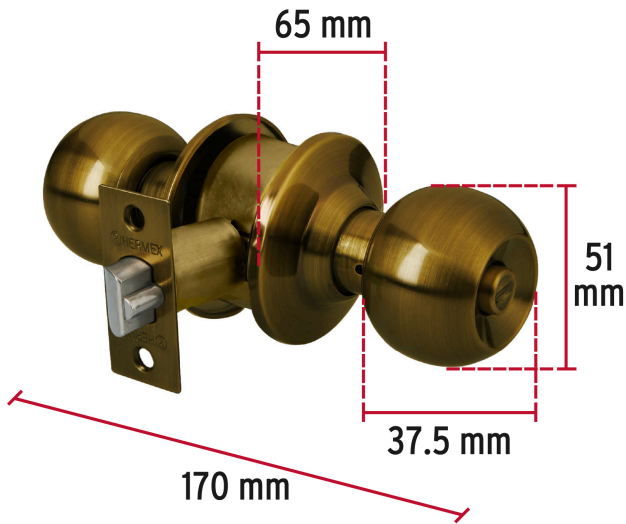

HERMEX

CÓDIGO: 43470 CLAVE: CEPO-21R

Cerradura tipo esfera para recámara, latón antiguo, HERMEX

- Cerrojo con llave al exterior y botón de seguridad al interior
- Mecanismo cilíndrico con cilindro de latón sólido
- Perilla de acero inoxidable y escudo de latón, acabado latón antiguo
- Para colocación en puertas con espesor de 1-1/4" a 1-3/4" (32 a 45 mm)

**Certificaciones y garantías****Especificaciones**

Función (instalación)	Recámara
Acabado	Latón antiguo
Perilla	Acero inoxidable
Escudo	Latón
Ciclos (cierre y apertura)	400 000
Espesor de puerta	1-1/4" a 1-3/4" (32 a 45 mm)
Material de las llaves	Acero niquelado
Backset (Distancia al centro)	60 mm
Dimensiones (diámetro de chapetón x largo)	65 x 170 mm
Dimensiones de perilla (largo x diámetro)	37.5 x 51 mm
Empaque individual	Blíster
Inner	3
Máster	12
Pallet	432

Plantilla

Imágenes complementarias

Mecanismo cilíndrico

Recámara

El giro de cualquier perilla retrae el picaporte. La perilla exterior queda fija al presionar el botón de la perilla interior. El botón de seguridad queda libre al girar la perilla interior o al abrir con llave.

Seguridad Standard

Llave Tradicional

Utilizan llaves planas, las muescas que descifran la combinación se encuentran únicamente en la parte superior.

Imágenes complementarias

EMPAQUE INDIVIDUAL

EMPAQUE INNER