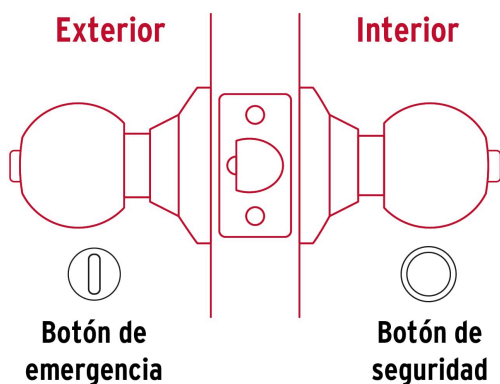

**HERMEX**

CÓDIGO: 43471 CLAVE: CEPO-11B

**Cerradura tipo esfera para baño, latón brillante, HERMEX**

- Cerrojo con botón de emergencia al exterior y botón de seguridad al interior
- Mecanismo cilíndrico con cilindro de latón sólido
- Perilla y escudo de latón, acabado latón brillante
- Para colocación en puertas con espesor de 1-1/4" a 1-3/4" (32 a 45 mm)

## Imágenes complementarias

## Mecanismo cilíndrico

## Baño

La perilla exterior se bloquea presionando el botón de la perilla interior.

En caso de emergencia, girar el botón exterior con una moneda o desarmador.

**Imágenes complementarias**

**EMPAQUE INDIVIDUAL**