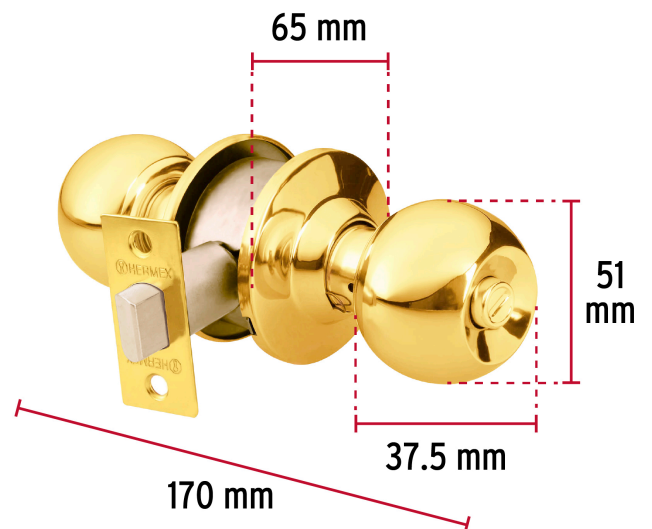

Baño

La perilla exterior se bloquea presionando el botón de la perilla interior.

En caso de emergencia, girar el botón exterior con una moneda o desarmador.