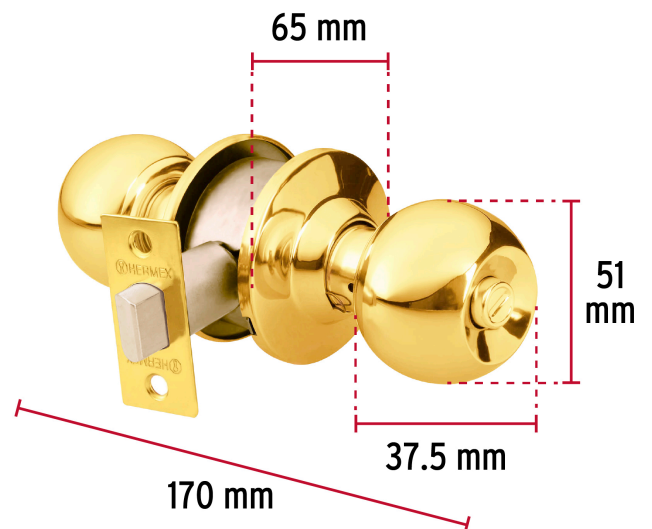

HERMEX

CÓDIGO: 43471 CLAVE: CEPO-11B

Cerradura tipo esfera para baño, latón brillante, HERMEX

- Cerrojo con botón de emergencia al exterior y botón de seguridad al interior
- Mecanismo cilíndrico con cilindro de latón sólido
- Perilla y escudo de latón, acabado latón brillante
- Para colocación en puertas con espesor de 1-1/4" a 1-3/4" (32 a 45 mm)

**Certificaciones y garantías**

- Garantizado contra defectos de fabricación o mano de obra. La garantía se puede hacer válida con cualquier distribuidor de TRUPER

**Especificaciones**

Función (instalación)	Baño
Acabado	Latón brillante
Perilla	Latón
Escudo	Latón
Ciclos (cierre y apertura)	400 000
Espesor de puerta	1-1/4" a 1-3/4" (32 a 45 mm)
Backset (Distancia al centro)	60 mm
Dimensiones (diámetro de chapetón x largo)	65 x 170 mm
Dimensiones de perilla (largo x diámetro)	37.5 x 51 mm
Empaque individual	Blíster
Inner	3
Máster	12
Pallet	384

Mecanismo cilíndrico

Baño

La perilla exterior se bloquea presionando el botón de la perilla interior.

En caso de emergencia, girar el botón exterior con una moneda o desarmador.

Imágenes complementarias

EMPAQUE INDIVIDUAL