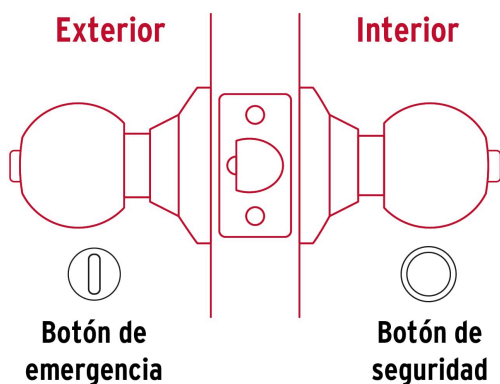

HERMEX

CÓDIGO: 43471 CLAVE: CEPO-11B

Cerradura tipo esfera para baño, latón brillante, HERMEX

- Cerrojo con botón de emergencia al exterior y botón de seguridad al interior
- Mecanismo cilíndrico con cilindro de latón sólido
- Perilla y escudo de latón, acabado latón brillante
- Para colocación en puertas con espesor de 1-1/4" a 1-3/4" (32 a 45 mm)

**Certificaciones y garantías**

- Garantizado contra defectos de fabricación o mano de obra. La garantía se puede hacer válida con cualquier distribuidor de TRUPER

**Especificaciones**

Función (instalación)	Baño
Acabado	Latón brillante
Perilla	Latón
Escudo	Latón
Ciclos (cierre y apertura)	400 000
Espesor de puerta	1-1/4" a 1-3/4" (32 a 45 mm)
Backset (Distancia al centro)	60 mm
Dimensiones (diámetro de chapetón x largo)	65 x 170 mm
Dimensiones de perilla (largo x diámetro)	37.5 x 51 mm
Empaque individual	Blíster
Inner	3
Máster	12
Pallet	384

País de origen

Fabricado en China bajo las estrictas especificaciones de GRUPO TRUPER

Incluye

Picaporte

Contra

Tornillería para su instalación

Plantilla

Imágenes complementarias

Mecanismo cilíndrico

Baño

La perilla exterior se bloquea presionando el botón de la perilla interior.

En caso de emergencia, girar el botón exterior con una moneda o desarmador.

Imágenes complementarias

EMPAQUE INDIVIDUAL