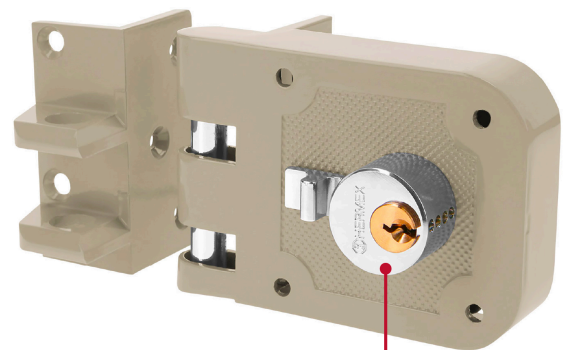

HERMEX

CÓDIGO: 43489 CLAVE: CS-95I

Cerradura sobreponer, puerta corrediza, instala-fácil, izq.

- Cilindro de latón sólido con 5 pernos
- Cilindro exterior integrado que facilita su instalación
- Cerrojo tipo mordaza
- Cerrojo tipo mordaza
- Con placa metálica soldable
- Para colocación en puertas metálicas o de madera con espesor hasta de 1-1/2" (38 mm)

**Certificaciones y garantías****Especificaciones**

Modelo	Izquierda
Espesor de puerta	Hasta 38 mm
Tipo de puerta	Corredizas y abatibles
Empaque individual	Caja
Inner	2
Master	24
Pallet	432

Incluye

2 Llaves tradicionales (Para hacer duplicados utilice la forja Y55)

DERECHA

IZQUIERDA

De sobreponer

Instala fácil:

El cilindro exterior se encuentra ensamblado a la cerradura, lo que permite instalar la cerradura sin realizar ningún ajuste.

Seguridad Standard

Llave Tradicional

Utilizan llaves planas, las muescas que descifran la combinación se encuentran únicamente en la parte superior.

Cilindro de latón

Imágenes complementarias

EMPAQUE INDIVIDUAL

Peso: 0.92 kg (2 lb)

EMPAQUE INNER