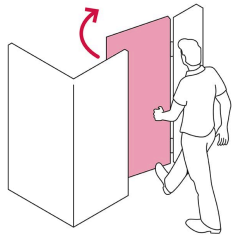

HERMEX

CÓDIGO: 43490 CLAVE: CS-95D

Cerradura sobreponer, puerta corrediza, instala-fácil, der.

- Cilindros de latón sólido con 5 pernos
- Cilindro exterior integrado que facilita su instalación
- Con placa metálica soldable
- Para colocación en puertas metálicas o de madera con espesor hasta de 1-1/2" (38 mm)

Tornillos

Chapetón

Placa soldable

Plantilla

País de origen**Fabricado en China bajo las estrictas especificaciones de GRUPO TRUPER**

Imágenes complementarias

Apertura de las puertas

A las puertas se les denomina derecha o izquierda de acuerdo al lado hacia el cual abren, existen cerraduras para **puertas derechas** y para **puertas izquierdas**, para evitar que la cerradura quede de cabeza.

DERECHA

IZQUIERDA

De sobreponer

Instala fácil:

El cilindro exterior se encuentra ensamblado a la cerradura, lo que permite instalar la cerradura sin realizar ningún ajuste.

Seguridad Standard

Llave Tradicional

Utilizan llaves planas, las muescas que descifran la combinación se encuentran únicamente en la parte superior.

Cilindro de latón

Imágenes complementarias

EMPAQUE INDIVIDUAL

Peso: 0.92 kg (2 lb)

EMPAQUE INNER