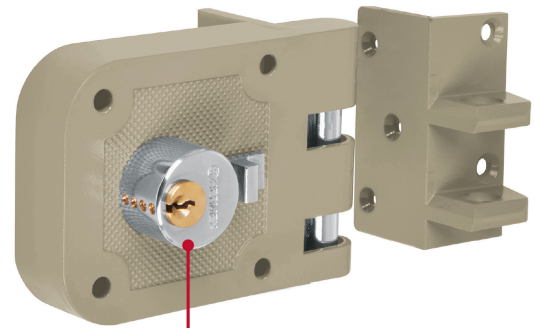

HERMEX

CÓDIGO: 43490 CLAVE: CS-95D

Cerradura sobreponer, puerta corrediza, instala-fácil, der.

- Cilindros de latón sólido con 5 pernos
- Cilindro exterior integrado que facilita su instalación
- Con placa metálica soldable
- Para colocación en puertas metálicas o de madera con espesor hasta de 1-1/2" (38 mm)

**Certificaciones y garantías****Especificaciones**

Modelo	Derecha
Espesor de puerta	Hasta 38 mm
Tipo de puerta	Corredizas y abatibles
Empaque individual	Caja
Inner	2
Master	24
Pallet	576

Incluye

2 Llaves tradicionales (Para hacer duplicados utilice la forja Y55)

DERECHA

IZQUIERDA

De sobreponer

Instala fácil:

El cilindro exterior se encuentra ensamblado a la cerradura, lo que permite instalar la cerradura sin realizar ningún ajuste.

Seguridad Standard

Llave Tradicional

Utilizan llaves planas, las muescas que descifran la combinación se encuentran únicamente en la parte superior.

Cilindro de latón

Imágenes complementarias

EMPAQUE INDIVIDUAL

Peso: 0.92 kg (2 lb)

EMPAQUE INNER