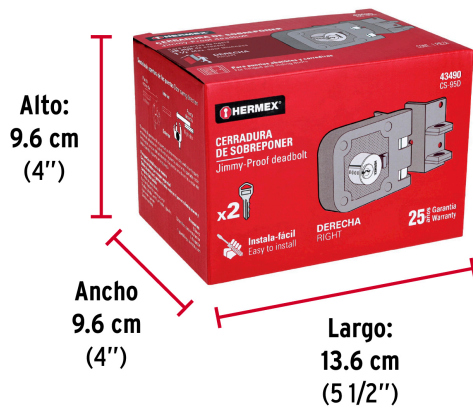

HERMEX

CÓDIGO: 43490 CLAVE: CS-95D

Cerradura sobreponer, puerta corrediza, instala-fácil, der.

- Cilindros de latón sólido con 5 pernos
- Cilindro exterior integrado que facilita su instalación
- Con placa metálica soldable
- Para colocación en puertas metálicas o de madera con espesor hasta de 1-1/2" (38 mm)

**Certificaciones y garantías****Especificaciones**

Modelo	Derecha
Espesor de puerta	Hasta 38 mm
Tipo de puerta	Corredizas y abatibles
Empaque individual	Caja
Inner	2
Master	24
Pallet	576

Incluye

2 Llaves tradicionales (Para hacer duplicados utilice la forja Y55)

DERECHA

IZQUIERDA

De sobreponer

Instala fácil:

El cilindro exterior se encuentra ensamblado a la cerradura, lo que permite instalar la cerradura sin realizar ningún ajuste.

Seguridad Standard

Llave Tradicional

Utilizan llaves planas, las muescas que descifran la combinación se encuentran únicamente en la parte superior.

Cilindro de latón

Imágenes complementarias

EMPAQUE INDIVIDUAL

Peso: 0.92 kg (2 lb)

EMPAQUE INNER