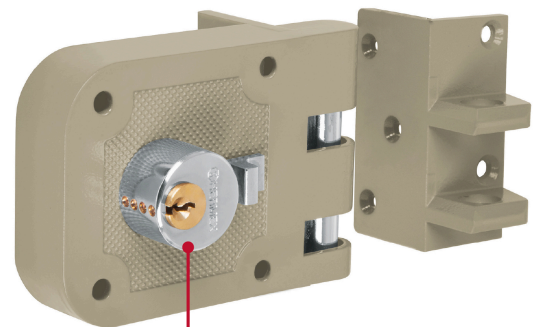

HERMEX

CÓDIGO: 43490 CLAVE: CS-95D

Cerradura sobreponer, puerta corrediza, instala-fácil, der.

- Cilindros de latón sólido con 5 pernos
- Cilindro exterior integrado que facilita su instalación
- Con placa metálica soldable
- Para colocación en puertas metálicas o de madera con espesor hasta de 1-1/2" (38 mm)

**Certificaciones y garantías****Especificaciones**

Modelo	Derecha
Espesor de puerta	Hasta 38 mm
Tipo de puerta	Corredizas y abatibles
Empaque individual	Caja
Inner	2
Máster	24
Pallet	576

Incluye

2 Llaves tradicionales (Para hacer duplicados utilice la forja Y55)

DERECHA

IZQUIERDA

De sobreponer

Instala fácil:

El cilindro exterior se encuentra ensamblado a la cerradura, lo que permite instalar la cerradura sin realizar ningún ajuste.

Seguridad Standard

Llave Tradicional

Utilizan llaves planas, las muescas que descifran la combinación se encuentran únicamente en la parte superior.

Cilindro de latón

Imágenes complementarias

EMPAQUE INDIVIDUAL

Peso: 0.92 kg (2 lb)

EMPAQUE INNER