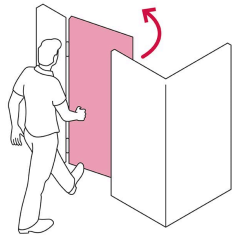

HERMEX

CÓDIGO: 43490 CLAVE: CS-95D

Cerradura sobreponer, puerta corrediza, instala-fácil, der.

- Cilindros de latón sólido con 5 pernos
- Cilindro exterior integrado que facilita su instalación
- Con placa metálica soldable
- Para colocación en puertas metálicas o de madera con espesor hasta de 1-1/2" (38 mm)

Tornillos

Chapetón

Placa soldable

Plantilla

País de origen**Fabricado en China bajo las estrictas especificaciones de GRUPO TRUPER**

Imágenes complementarias

Apertura de las puertas

A las puertas se les denomina derecha o izquierda de acuerdo al lado hacia el cual abren, existen cerraduras para **puertas derechas** y para **puertas izquierdas**, para evitar que la cerradura quede de cabeza.

DERECHA

IZQUIERDA

De sobreponer

Instala fácil:

El cilindro exterior se encuentra ensamblado a la cerradura, lo que permite instalar la cerradura sin realizar ningún ajuste.

Seguridad Standard

Llave Tradicional

Utilizan llaves planas, las muescas que descifran la combinación se encuentran únicamente en la parte superior.

Cilindro de latón

Imágenes complementarias

EMPAQUE INDIVIDUAL

Peso: 0.92 kg (2 lb)

EMPAQUE INNER