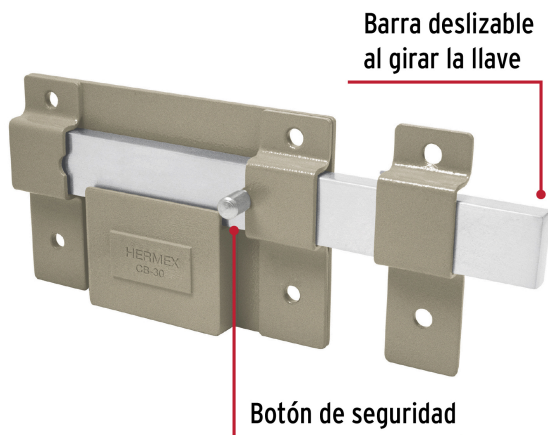

**HERMEX**

CÓDIGO: 43499 CLAVE: CB-30

**Cerradura de barra fija, cilindro exterior, HERMEX**

- **Cilindro de latón sólido** con 5 pernos para mayor resistencia contra robos
- Cerradura de barra fija, la barra se acciona al girar la llave, tanto del interior como del exterior
- Cerrojo de acero sólido de 6 pasos hacia la izquierda o derecha
- Para colocarse en cortinas y puertas metálicas

Tornillería

3 Placas Metálicas para sujeción

1 Plantilla para instalación

**País de origen**

**Fabricado en China bajo las estrictas especificaciones de GRUPO TRUPER**

## Imágenes complementarias

## Barra fija

Para accionar se gira la llave tanto desde el interior como el exterior.