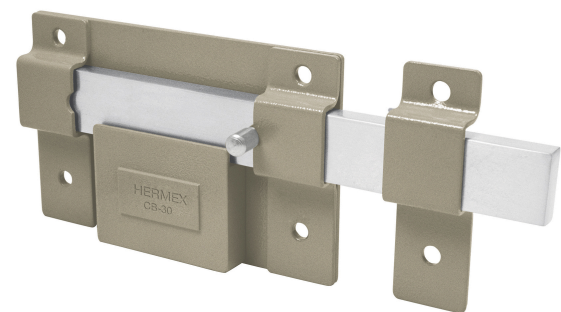

**HERMEX**

CÓDIGO: 43499 CLAVE: CB-30

**Cerradura de barra fija, cilindro exterior, HERMEX**

- **Cilindro de latón sólido** con 5 pernos para mayor resistencia contra robos
- Cerradura de barra fija, la barra se acciona al girar la llave, tanto del interior como del exterior
- Cerrojo de acero sólido de 6 pasos hacia la izquierda o derecha
- Para colocarse en cortinas y puertas metálicas

**Especificaciones**

<b>Modelo</b>	Puede ser izquierda o derecha
<b>Empaque individual</b>	Caja
<b>Inner</b>	2
<b>Máster</b>	12
<b>Pallet</b>	360

**Incluye**

2 Llaves tradicionales (Para hacer duplicados utilice la forja Y55)

## Barra fija

Para accionar se gira la llave tanto desde el interior como el exterior.

## Llave Tradicional

Utilizan llaves planas, las muescas que descifran la combinación se encuentran únicamente en la parte superior.

Imágenes complementarias