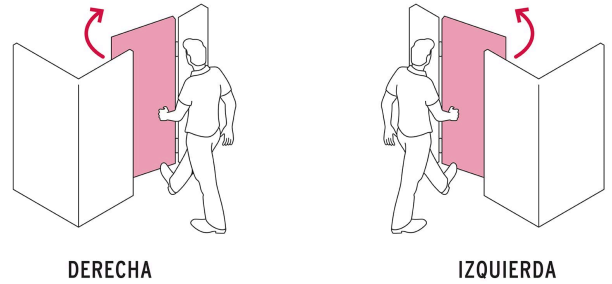

Apertura de las puertas

A las puertas se les denomina derecha o izquierda de acuerdo al lado hacia el cual abren, existen cerraduras para **puertas derechas** y para **puertas izquierdas**, para evitar que la cerradura quede de cabeza.