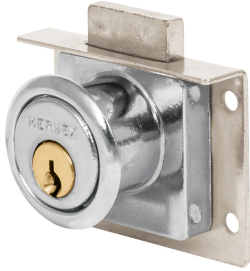

HERMEX

CÓDIGO: 43557 CLAVE: CM-24C

Cerradura para mueble, modelo 24, cromo, HERMEX

- Cilindro de latón sólido
- Cerrojo de acción vertical
- Sistema de 4 pernos para mayor seguridad
- Para muebles de madera y metal

**Modelo
24****Especificaciones**

Acabado	Cromo
Dimensiones (ancho x diámetro x alto)	2.7 cm x 2.2 cm x 4 cm
Empaque individual	Caja
Inner	6
Master	36
Pallet	6300

País de origen

Fabricado en China bajo las estrictas especificaciones de GRUPO TRUPER

Incluye

Contra

2 Llaves tradicionales (Para hacer duplicados utilice la forja T-32)

Pijas

Imágenes complementarias

Para escritorios y cajoneras

Seguridad Standard

Llave Tradicional

Utilizan llaves planas, las muescas que descifran la combinación se encuentran únicamente en la parte superior.

Imágenes complementarias