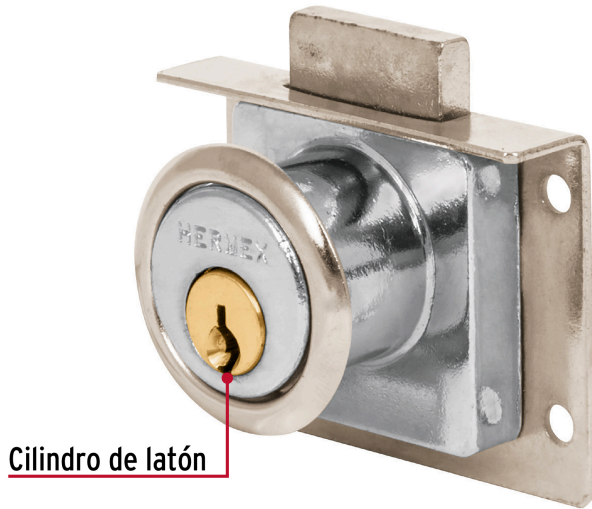

**HERMEX**

CÓDIGO: 43557 CLAVE: CM-24C

**Cerradura para mueble, modelo 24, cromo, HERMEX**

- Cilindro de latón sólido
- Cerrojo de acción vertical
- Sistema de 4 pernos para mayor seguridad
- Para muebles de madera y metal

**Modelo  
24****Especificaciones**

<b>Acabado</b>	Cromo
<b>Dimensiones (ancho x diámetro x alto)</b>	2.7 cm x 2.2 cm x 4 cm
<b>Empaque individual</b>	Caja
<b>Inner</b>	6
<b>Máster</b>	36
<b>Pallet</b>	6300

**Incluye**

Contra

2 Llaves tradicionales (Para hacer duplicados utilice la forja T-32)

Pijas

**País de origen****Fabricado en China bajo las estrictas especificaciones de GRUPO TRUPER**

## Imágenes complementarias