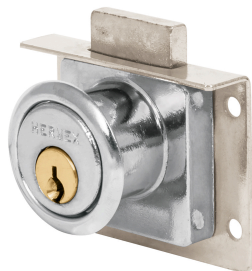

HERMEX

CÓDIGO: 43557 CLAVE: CM-24C

Cerradura para mueble, modelo 24, cromo, HERMEX

- Cilindro de latón sólido
- Cerrojo de acción vertical
- Sistema de 4 pernos para mayor seguridad
- Para muebles de madera y metal

**Modelo
24****Especificaciones**

Acabado	Cromo
Dimensiones (ancho x diámetro x alto)	2.7 cm x 2.2 cm x 4 cm
Empaque individual	Caja
Inner	6
Máster	36
Pallet	6300

Incluye

Contra

2 Llaves tradicionales (Para hacer duplicados utilice la forja T-32)

Pijas

País de origen**Fabricado en China bajo las estrictas especificaciones de GRUPO TRUPER**

Imágenes complementarias

Para escritorios y cajoneras

Seguridad Standard

Llave Tradicional

Utilizan llaves planas, las muescas que descifran la combinación se encuentran únicamente en la parte superior.