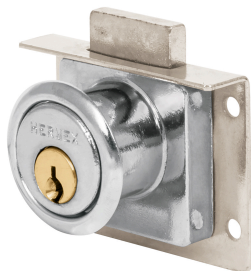

**HERMEX**

CÓDIGO: 43557 CLAVE: CM-24C

**Cerradura para mueble, modelo 24, cromo, HERMEX**

- Cilindro de latón sólido
- Cerrojo de acción vertical
- Sistema de 4 pernos para mayor seguridad
- Para muebles de madera y metal

**Modelo  
24****Especificaciones**

<b>Acabado</b>	Cromo
<b>Dimensiones (ancho x diámetro x alto)</b>	2.7 cm x 2.2 cm x 4 cm
<b>Empaque individual</b>	Caja
<b>Inner</b>	6
<b>Máster</b>	36
<b>Pallet</b>	6300

**Incluye**

Contra

2 Llaves tradicionales (Para hacer duplicados utilice la forja T-32)

Pijas

**País de origen****Fabricado en China bajo las estrictas especificaciones de GRUPO TRUPER**

### Llave Tradicional

Utilizan llaves planas, las muescas que descifran la combinación se encuentran únicamente en la parte superior.

Imágenes complementarias