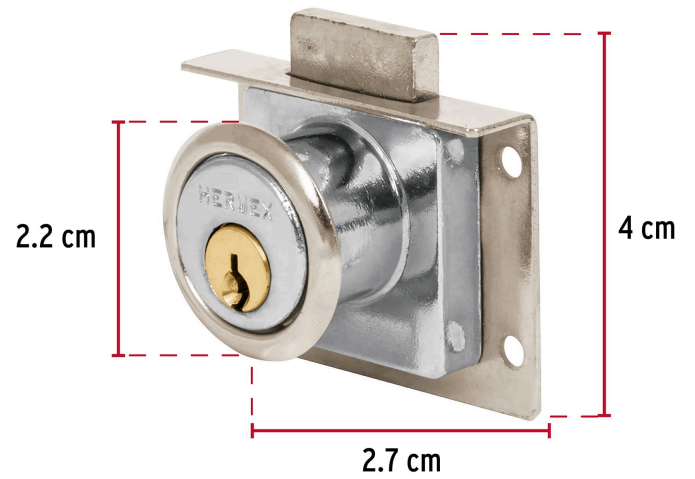

**HERMEX**

CÓDIGO: 43557 CLAVE: CM-24C

**Cerradura para mueble, modelo 24, cromo, HERMEX**

- Cilindro de latón sólido
- Cerrojo de acción vertical
- Sistema de 4 pernos para mayor seguridad
- Para muebles de madera y metal

**Modelo  
24****Especificaciones**

<b>Acabado</b>	Cromo
<b>Dimensiones (ancho x diámetro x alto)</b>	2.7 cm x 2.2 cm x 4 cm
<b>Empaque individual</b>	Caja
<b>Inner</b>	6
<b>Máster</b>	36
<b>Pallet</b>	6300

**Incluye**

Contra

2 Llaves tradicionales (Para hacer duplicados utilice la forja T-32)

Pijas

**País de origen****Fabricado en China bajo las estrictas especificaciones de GRUPO TRUPER**

## Imágenes complementarias