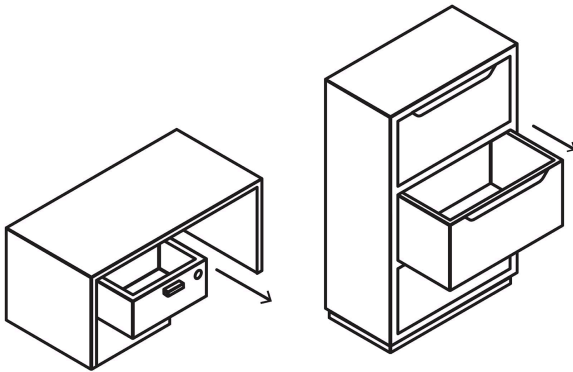

HERMEX

CÓDIGO: 43557 CLAVE: CM-24C

Cerradura para mueble, modelo 24, cromo, HERMEX

- Cilindro de latón sólido
- Cerrojo de acción vertical
- Sistema de 4 pernos para mayor seguridad
- Para muebles de madera y metal

**Modelo
24****Especificaciones**

Acabado	Cromo
Dimensiones (ancho x diámetro x alto)	2.7 cm x 2.2 cm x 4 cm
Empaque individual	Caja
Inner	6
Master	36
Pallet	6300

País de origen

Fabricado en China bajo las estrictas especificaciones de GRUPO TRUPER

Incluye

Contra

2 Llaves tradicionales (Para hacer duplicados utilice la forja T-32)

Pijas

Imágenes complementarias

Para escritorios y cajoneras

Seguridad Standard

Llave Tradicional

Utilizan llaves planas, las muescas que descifran la combinación se encuentran únicamente en la parte superior.

Imágenes complementarias