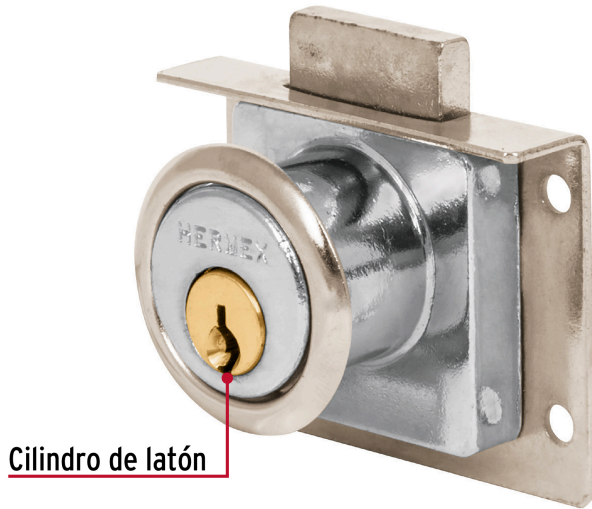

HERMEX

CÓDIGO: 43557 CLAVE: CM-24C

Cerradura para mueble, modelo 24, cromo, HERMEX

- Cilindro de latón sólido
- Cerrojo de acción vertical
- Sistema de 4 pernos para mayor seguridad
- Para muebles de madera y metal

**Modelo
24****Especificaciones**

Acabado	Cromo
Dimensiones (ancho x diámetro x alto)	2.7 cm x 2.2 cm x 4 cm
Empaque individual	Caja
Inner	6
Máster	36
Pallet	6300

Incluye

Contra

2 Llaves tradicionales (Para hacer duplicados utilice la forja T-32)

Pijas

País de origen**Fabricado en China bajo las estrictas especificaciones de GRUPO TRUPER**

Imágenes complementarias

Para escritorios y cajoneras

Seguridad Standard

Llave Tradicional

Utilizan llaves planas, las muescas que descifran la combinación se encuentran únicamente en la parte superior.