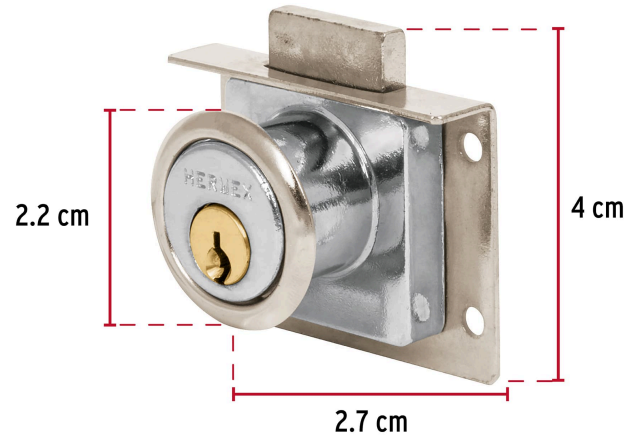

HERMEX

CÓDIGO: 43557 CLAVE: CM-24C

Cerradura para mueble, modelo 24, cromo, HERMEX

- Cilindro de latón sólido
- Cerrojo de acción vertical
- Sistema de 4 pernos para mayor seguridad
- Para muebles de madera y metal

**Modelo
24****Especificaciones**

Acabado	Cromo
Dimensiones (ancho x diámetro x alto)	2.7 cm x 2.2 cm x 4 cm
Empaque individual	Caja
Inner	6
Master	36
Pallet	6300

País de origen

Fabricado en China bajo las estrictas especificaciones de GRUPO TRUPER

Incluye

Contra

2 Llaves tradicionales (Para hacer duplicados utilice la forja T-32)

Pijas

Imágenes complementarias

Para escritorios y cajoneras

Seguridad Standard

Llave Tradicional

Utilizan llaves planas, las muescas que descifran la combinación se encuentran únicamente en la parte superior.

Imágenes complementarias