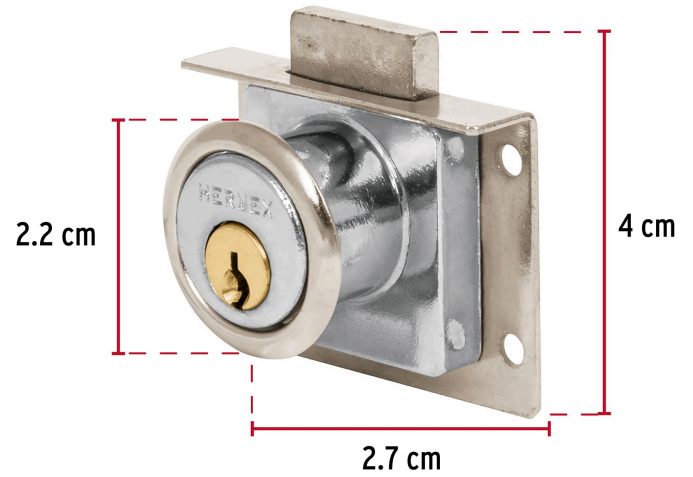

HERMEX

CÓDIGO: 43557 CLAVE: CM-24C

Cerradura para mueble, modelo 24, cromo, HERMEX

- Cilindro de latón sólido
- Cerrojo de acción vertical
- Sistema de 4 pernos para mayor seguridad
- Para muebles de madera y metal

**Modelo
24****Especificaciones**

Acabado	Cromo
Dimensiones (ancho x diámetro x alto)	2.7 cm x 2.2 cm x 4 cm
Empaque individual	Caja
Inner	6
Máster	36
Pallet	6300

Incluye

Contra

2 Llaves tradicionales (Para hacer duplicados utilice la forja T-32)

Pijas

País de origen**Fabricado en China bajo las estrictas especificaciones de GRUPO TRUPER**

Imágenes complementarias

Para escritorios y cajoneras

Seguridad Standard

Llave Tradicional

Utilizan llaves planas, las muescas que descifran la combinación se encuentran únicamente en la parte superior.