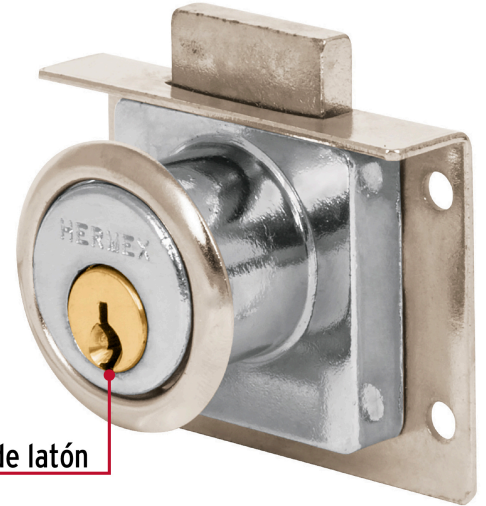

HERMEX

CÓDIGO: 43557 CLAVE: CM-24C

Cerradura para mueble, modelo 24, cromo, HERMEX

- Cilindro de latón sólido
- Cerrojo de acción vertical
- Sistema de 4 pernos para mayor seguridad
- Para muebles de madera y metal

**Modelo
24****Especificaciones**

Acabado	Cromo
Dimensiones (ancho x diámetro x alto)	2.7 cm x 2.2 cm x 4 cm
Empaque individual	Caja
Inner	6
Máster	36
Pallet	6300

Incluye

Contra

2 Llaves tradicionales (Para hacer duplicados utilice la forja T-32)

Pijas

País de origen**Fabricado en China bajo las estrictas especificaciones de GRUPO TRUPER**

Imágenes complementarias

Para escritorios
y cajoneras

Cilindro de latón

Seguridad Standard

Llave Tradicional

Utilizan llaves planas, las muescas que descifran la combinación se encuentran únicamente en la parte superior.