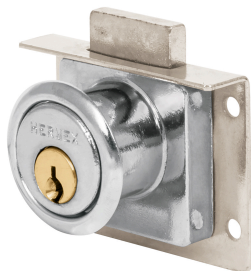

HERMEX

CÓDIGO: 43557 CLAVE: CM-24C

Cerradura para mueble, modelo 24, cromo, HERMEX

- Cilindro de latón sólido
- Cerrojo de acción vertical
- Sistema de 4 pernos para mayor seguridad
- Para muebles de madera y metal

**Modelo
24****Especificaciones**

Acabado	Cromo
Dimensiones (ancho x diámetro x alto)	2.7 cm x 2.2 cm x 4 cm
Empaque individual	Caja
Inner	6
Máster	36
Pallet	6300

Incluye

Contra

2 Llaves tradicionales (Para hacer duplicados utilice la forja T-32)

Pijas

País de origen**Fabricado en China bajo las estrictas especificaciones de GRUPO TRUPER**

Imágenes complementarias

Para escritorios
y cajoneras

Cilindro de latón

Seguridad Standard

Llave Tradicional

Utilizan llaves planas, las muescas que descifran la combinación se encuentran únicamente en la parte superior.