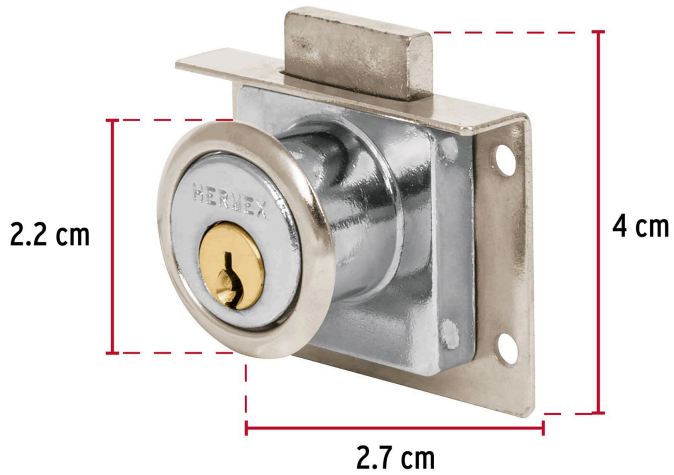

HERMEX

CÓDIGO: 43557 CLAVE: CM-24C

Cerradura para mueble, modelo 24, cromo, HERMEX

- Cilindro de latón sólido
- Cerrojo de acción vertical
- Sistema de 4 pernos para mayor seguridad
- Para muebles de madera y metal

**Modelo
24****Especificaciones**

Acabado	Cromo
Dimensiones (ancho x diámetro x alto)	2.7 cm x 2.2 cm x 4 cm
Empaque individual	Caja
Inner	6
Máster	36
Pallet	6300

Incluye

Contra

2 Llaves tradicionales (Para hacer duplicados utilice la forja T-32)

Pijas

País de origen**Fabricado en China bajo las estrictas especificaciones de GRUPO TRUPER**

Imágenes complementarias

Para escritorios
y cajoneras

Cilindro de latón

Seguridad Standard

Llave Tradicional

Utilizan llaves planas, las muescas que descifran la combinación se encuentran únicamente en la parte superior.