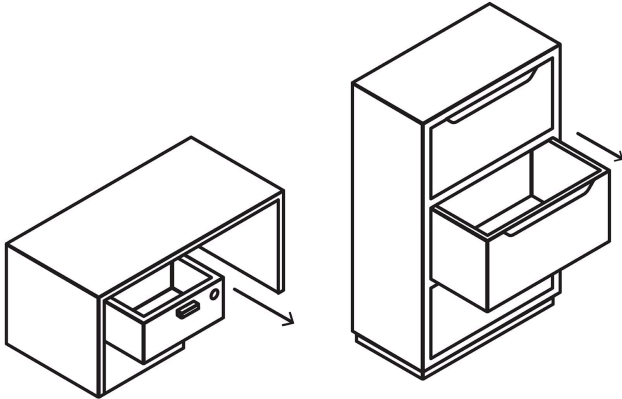

HERMEX

CÓDIGO: 43557 CLAVE: CM-24C

Cerradura para mueble, modelo 24, cromo, HERMEX

- Cilindro de latón sólido
- Cerrojo de acción vertical
- Sistema de 4 pernos para mayor seguridad
- Para muebles de madera y metal

**Modelo
24****Especificaciones**

Acabado	Cromo
Dimensiones (ancho x diámetro x alto)	2.7 cm x 2.2 cm x 4 cm
Empaque individual	Caja
Inner	6
Máster	36
Pallet	6300

Incluye

Contra

2 Llaves tradicionales (Para hacer duplicados utilice la forja T-32)

Pijas

País de origen**Fabricado en China bajo las estrictas especificaciones de GRUPO TRUPER**

Imágenes complementarias

Para escritorios
y cajoneras

Cilindro de latón

Seguridad Standard

Llave Tradicional

Utilizan llaves planas, las muescas que descifran la combinación se encuentran únicamente en la parte superior.