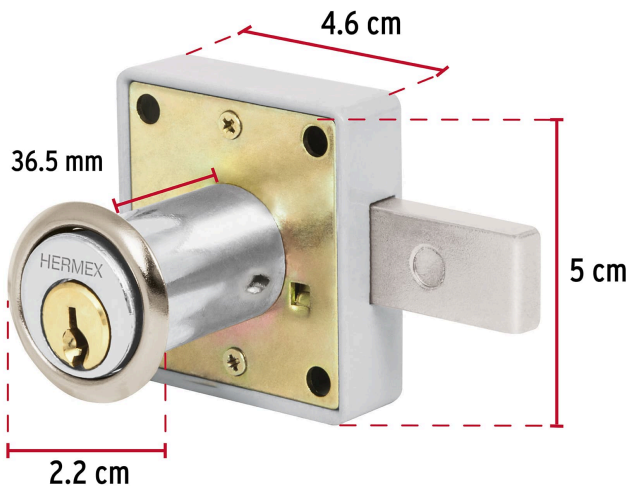

HERMEX

CÓDIGO: 43559 CLAVE: CM-25C

Cerradura para mueble, modelo 25, cromo, HERMEX

- Cilindro de latón sólido
- Cerrojo de acción horizontal
- Sistema de 5 pernos para mayor seguridad
- Para muebles, closets y puertas abatibles

**Modelo
25****Especificaciones**

Acabado	Cromo
Cilindro	36.5 mm
Dimensiones (ancho x diámetro x alto)	4.6 cm x 2.2 cm x 5 cm
Empaque individual	Caja
Inner	6
Máster	36
Pallet	3456

Incluye

Contra
2 Llaves tradicionales (Para hacer duplicados utilice la forja R52)
Pijas

País de origen**Fabricado en China bajo las estrictas especificaciones de GRUPO TRUPER**

Imágenes complementarias

Para puertas abatibles

Seguridad Standard

Llave Tradicional

Utilizan llaves planas, las muescas que descifran la combinación se encuentran únicamente en la parte superior.