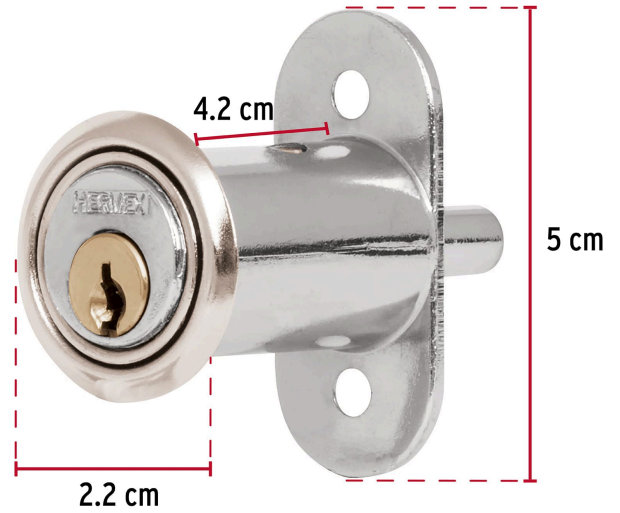

HERMEX

CÓDIGO: 43561 CLAVE: CM-20C

Cerradura para mueble, modelo 20, cromo, HERMEX

- Cilindro de latón sólido con sistema de pernos para mayor seguridad
- Cerrojo tipo botón, cierra al presionar
- Para puertas corredizas y de traslape

**Modelo
20****Especificaciones**

Acabado	Cromo
Dimensiones (ancho x diámetro x alto)	4.2 cm x 2.2 cm x 5 cm
Empaque individual	Caja
Inner	6
Máster	36
Pallet	6336

Incluye

2 Llaves tradicionales (Para hacer duplicados utilice la forja T-32)

Chapetón

Pijas

País de origen**Fabricado en China bajo las estrictas especificaciones de GRUPO TRUPER**

Imágenes complementarias

Para puertas corredizas de traslape

Seguridad Standard

Llave Tradicional

Utilizan llaves planas, las muescas que descifran la combinación se encuentran únicamente en la parte superior.