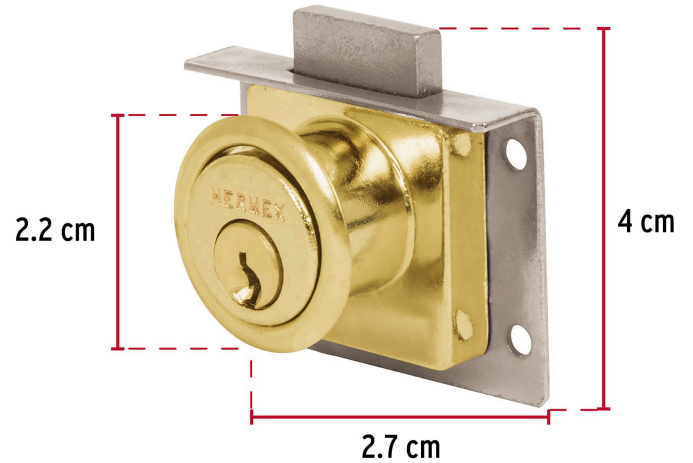

HERMEX

CÓDIGO: 43565 CLAVE: CM-24L

Cerradura para mueble, modelo 24, latón, HERMEX

- Cilindro de latón sólido
- Cerrojo de acción vertical
- Sistema de 4 pernos para mayor seguridad
- Para muebles de madera y metal

**Modelo
24****Especificaciones**

Acabado	Latón
Dimensiones (ancho x diámetro x alto)	2.7 cm x 2.2 cm x 4 cm
Empaque individual	Caja
Inner	6
Máster	36
Pallet	6300

Incluye

Contra

2 Llaves tradicionales (Para hacer duplicados utilice la forja T-32)

Pijas

País de origen**Fabricado en China bajo las estrictas especificaciones de GRUPO TRUPER**

Imágenes complementarias

Para escritorios y cajoneras

Seguridad Standard

Llave Tradicional

Utilizan llaves planas, las muescas que descifran la combinación se encuentran únicamente en la parte superior.