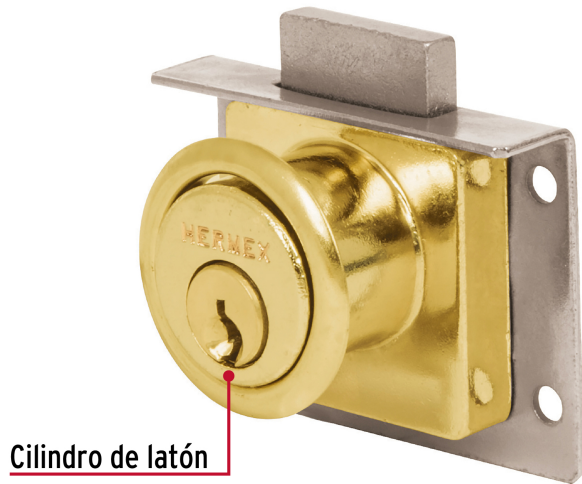

HERMEX

CÓDIGO: 43565 CLAVE: CM-24L

Cerradura para mueble, modelo 24, latón, HERMEX

- Cilindro de latón sólido
- Cerrojo de acción vertical
- Sistema de 4 pernos para mayor seguridad
- Para muebles de madera y metal

**Modelo
24****Especificaciones**

Acabado	Latón
Dimensiones (ancho x diámetro x alto)	2.7 cm x 2.2 cm x 4 cm
Empaque individual	Caja
Inner	6
Máster	36
Pallet	6300

Incluye

Contra

2 Llaves tradicionales (Para hacer duplicados utilice la forja T-32)

Pijas

País de origen**Fabricado en China bajo las estrictas especificaciones de GRUPO TRUPER**

Imágenes complementarias

Para escritorios y cajoneras

Seguridad Standard

Llave Tradicional

Utilizan llaves planas, las muescas que descifran la combinación se encuentran únicamente en la parte superior.