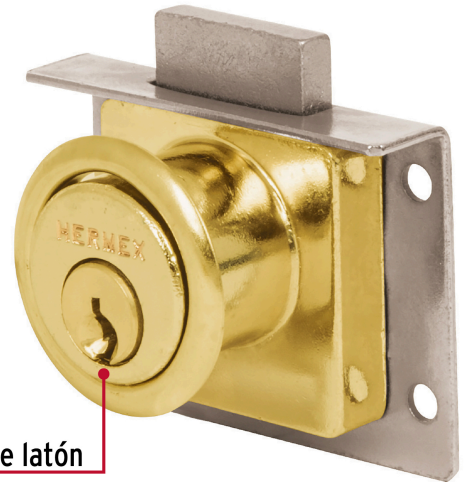

HERMEX

CÓDIGO: 43565 CLAVE: CM-24L

Cerradura para mueble, modelo 24, latón, HERMEX

- Cilindro de latón sólido
- Cerrojo de acción vertical
- Sistema de 4 pernos para mayor seguridad
- Para muebles de madera y metal

**Modelo
24****Especificaciones**

Acabado	Latón
Dimensiones (ancho x diámetro x alto)	2.7 cm x 2.2 cm x 4 cm
Empaque individual	Caja
Inner	6
Máster	36
Pallet	6300

Incluye

Contra

2 Llaves tradicionales (Para hacer duplicados utilice la forja T-32)

Pijas

País de origen**Fabricado en China bajo las estrictas especificaciones de GRUPO TRUPER**

Imágenes complementarias

Para escritorios y cajoneras

Cilindro de latón

Seguridad Standard

Llave Tradicional

Utilizan llaves planas, las muescas que descifran la combinación se encuentran únicamente en la parte superior.