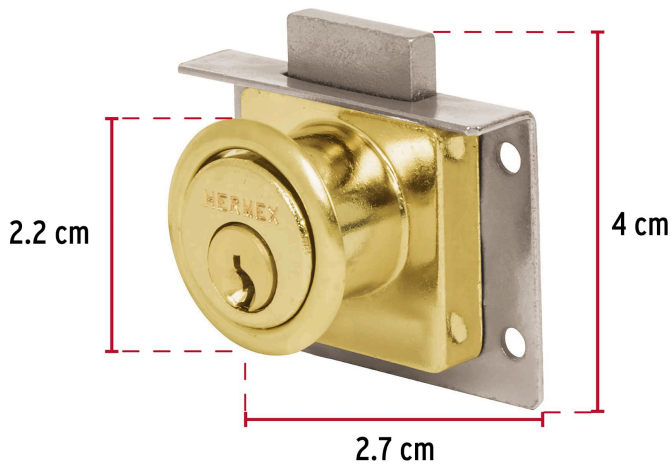

HERMEX

CÓDIGO: 43565 CLAVE: CM-24L

Cerradura para mueble, modelo 24, latón, HERMEX

- Cilindro de latón sólido
- Cerrojo de acción vertical
- Sistema de 4 pernos para mayor seguridad
- Para muebles de madera y metal

**Modelo
24****Especificaciones**

Acabado	Latón
Dimensiones (ancho x diámetro x alto)	2.7 cm x 2.2 cm x 4 cm
Empaque individual	Caja
Inner	6
Máster	36
Pallet	6300

Incluye

Contra

2 Llaves tradicionales (Para hacer duplicados utilice la forja T-32)

Pijas

País de origen**Fabricado en China bajo las estrictas especificaciones de GRUPO TRUPER**

Imágenes complementarias

Para escritorios y cajoneras

Cilindro de latón

Seguridad Standard

Llave Tradicional

Utilizan llaves planas, las muescas que descifran la combinación se encuentran únicamente en la parte superior.

Imágenes complementarias