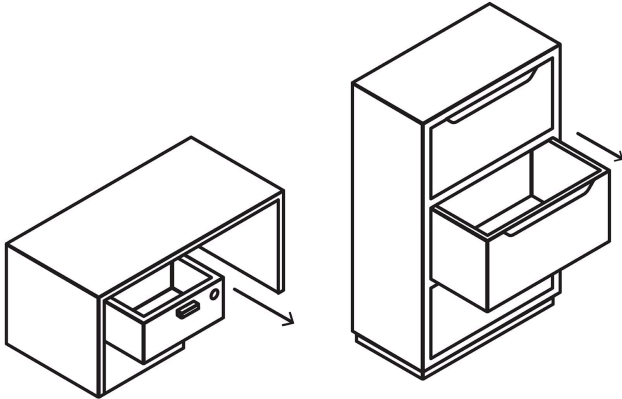

HERMEX

CÓDIGO: 43565 CLAVE: CM-24L

Cerradura para mueble, modelo 24, latón, HERMEX

- Cilindro de latón sólido
- Cerrojo de acción vertical
- Sistema de 4 pernos para mayor seguridad
- Para muebles de madera y metal

**Modelo
24****Especificaciones**

Acabado	Latón
Dimensiones (ancho x diámetro x alto)	2.7 cm x 2.2 cm x 4 cm
Empaque individual	Caja
Inner	6
Máster	36
Pallet	6300

Incluye

Contra

2 Llaves tradicionales (Para hacer duplicados utilice la forja T-32)

Pijas

País de origen**Fabricado en China bajo las estrictas especificaciones de GRUPO TRUPER**

Imágenes complementarias

Para escritorios y cajoneras

Cilindro de latón

Seguridad Standard

Llave Tradicional

Utilizan llaves planas, las muescas que descifran la combinación se encuentran únicamente en la parte superior.