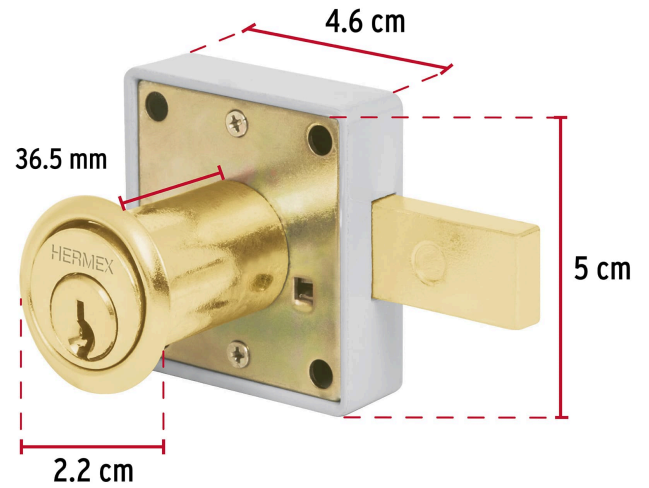

HERMEX

CÓDIGO: 43567 CLAVE: CM-25L

Cerradura para mueble, modelo 25, latón, HERMEX

- Cilindro de latón sólido
- Cerrojo de acción horizontal
- Sistema de 5 pernos para mayor seguridad
- Para muebles, closets y puertas abatibles

**Modelo
25****Especificaciones**

Acabado	Latón
Cilindro	36.5 mm
Dimensiones (ancho x diámetro x alto)	4.6 cm x 2.2 cm x 5 cm
Empaque individual	Caja
Inner	6
Máster	36
Pallet	3240

Incluye

Contra

2 Llaves tradicionales (Para hacer duplicados utilice la forja R52)

Pijas

País de origen**Fabricado en China bajo las estrictas especificaciones de GRUPO TRUPER**

Imágenes complementarias

Para puertas abatibles

Seguridad Standard

Llave Tradicional

Utilizan llaves planas, las muescas que descifran la combinación se encuentran únicamente en la parte superior.