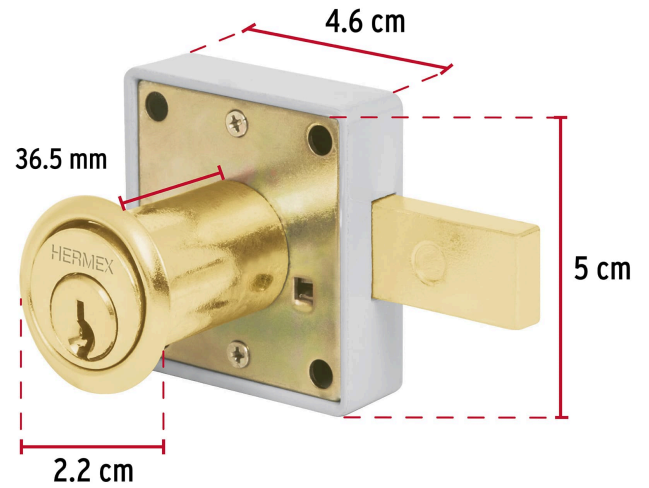

HERMEX

CÓDIGO: 43567 CLAVE: CM-25L

Cerradura para mueble, modelo 25, latón, HERMEX

- Cilindro de latón sólido
- Cerrojo de acción horizontal
- Sistema de 5 pernos para mayor seguridad
- Para muebles, closets y puertas abatibles

**Modelo
25****Especificaciones**

Acabado	Latón
Cilindro	36.5 mm
Dimensiones (ancho x diámetro x alto)	4.6 cm x 2.2 cm x 5 cm
Empaque individual	Caja
Inner	6
Máster	36
Pallet	3240

Incluye

Contra
2 Llaves tradicionales (Para hacer duplicados utilice la forja R52)

Pijas

País de origen

Fabricado en China bajo las estrictas especificaciones de GRUPO TRUPER

Imágenes complementarias

Para puertas abatibles

Seguridad Standard

Llave Tradicional

Utilizan llaves planas, las muescas que descifran la combinación se encuentran únicamente en la parte superior.