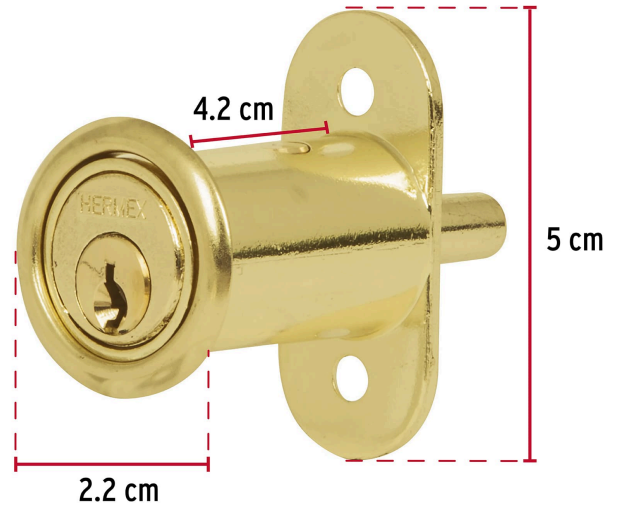

**HERMEX**

CÓDIGO: 43569 CLAVE: CM-20L

**Cerradura para mueble, modelo 20, latón, HERMEX**

- Cilindro de latón sólido con sistema de pernos para mayor seguridad
- Cerrojo tipo botón, cierra al presionar
- Para puertas corredizas y de traslape

**Modelo  
20****Especificaciones**

Acabado	Latón
Dimensiones (ancho x diámetro x alto)	4.2 cm x 2.2 cm x 5 cm
Empaque individual	Caja
Inner	6
Máster	36
Pallet	6300

**Incluye**

Chapetón

2 Llaves tradicionales (Para hacer duplicados utilice la forja T-32)

## Imágenes complementarias

Cilindro de latón