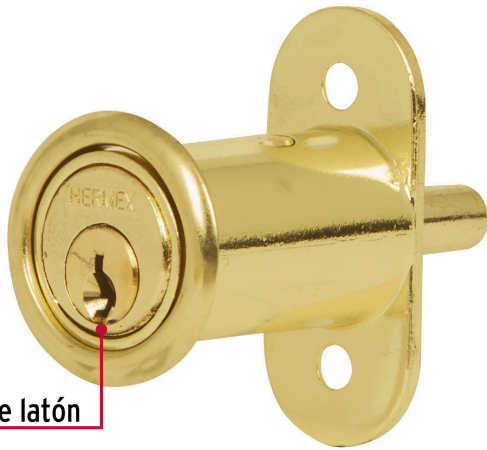

**HERMEX**

CÓDIGO: 43569 CLAVE: CM-20L

**Cerradura para mueble, modelo 20, latón, HERMEX**

- Cilindro de latón sólido con sistema de pernos para mayor seguridad
- Cerrojo tipo botón, cierra al presionar
- Para puertas corredizas y de traslape

**Modelo  
20****Especificaciones**

Acabado	Latón
Dimensiones (ancho x diámetro x alto)	4.2 cm x 2.2 cm x 5 cm
Empaque individual	Caja
Inner	6
Máster	36
Pallet	6300

**Incluye**

Chapetón

2 Llaves tradicionales (Para hacer duplicados utilice la forja T-32)

## Imágenes complementarias

Cilindro de latón

### Llave Tradicional

Utilizan llaves planas, las muescas que descifran la combinación se encuentran únicamente en la parte superior.