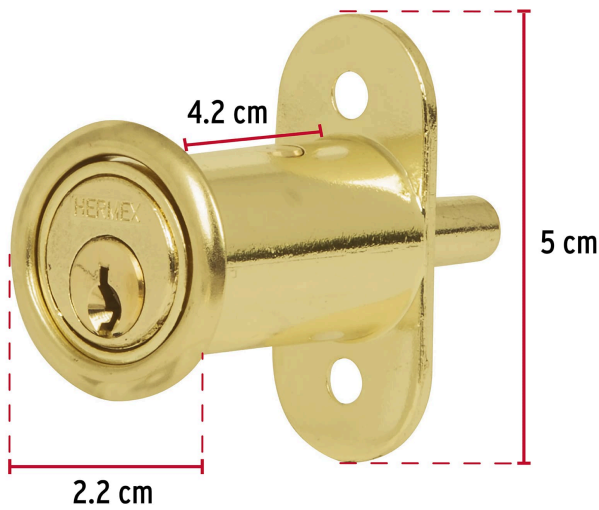

HERMEX

CÓDIGO: 43569 CLAVE: CM-20L

Cerradura para mueble, modelo 20, latón, HERMEX

- Cilindro de latón sólido con sistema de pernos para mayor seguridad
- Cerrojo tipo botón, cierra al presionar
- Para puertas corredizas y de traslape

**Modelo
20****Especificaciones**

Acabado	Latón
Dimensiones (ancho x diámetro x alto)	4.2 cm x 2.2 cm x 5 cm
Empaque individual	Caja
Inner	6
Máster	36
Pallet	6300

Incluye

Chapetón

2 Llaves tradicionales (Para hacer duplicados utilice la forja T-32)

Pijas

País de origen**Fabricado en China bajo las estrictas especificaciones de GRUPO TRUPER**

Imágenes complementarias

Para puertas corredizas de traslape

Cilindro de latón

Seguridad Standard

Llave Tradicional

Utilizan llaves planas, las muescas que descifran la combinación se encuentran únicamente en la parte superior.

Imágenes complementarias