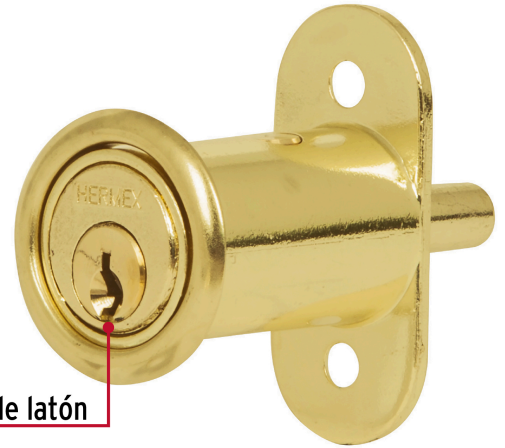

HERMEX

CÓDIGO: 43569 CLAVE: CM-20L

Cerradura para mueble, modelo 20, latón, HERMEX

- Cilindro de latón sólido con sistema de pernos para mayor seguridad
- Cerrojo tipo botón, cierra al presionar
- Para puertas corredizas y de traslape

**Modelo
20****Especificaciones**

Acabado	Latón
Dimensiones (ancho x diámetro x alto)	4.2 cm x 2.2 cm x 5 cm
Empaque individual	Caja
Inner	6
Máster	36
Pallet	6300

Incluye

Chapetón

2 Llaves tradicionales (Para hacer duplicados utilice la forja T-32)

Pijas

País de origen**Fabricado en China bajo las estrictas especificaciones de GRUPO TRUPER**

Imágenes complementarias

Para puertas corredizas de traslape

Cilindro de latón

Seguridad Standard

Llave Tradicional

Utilizan llaves planas, las muescas que descifran la combinación se encuentran únicamente en la parte superior.

Imágenes complementarias