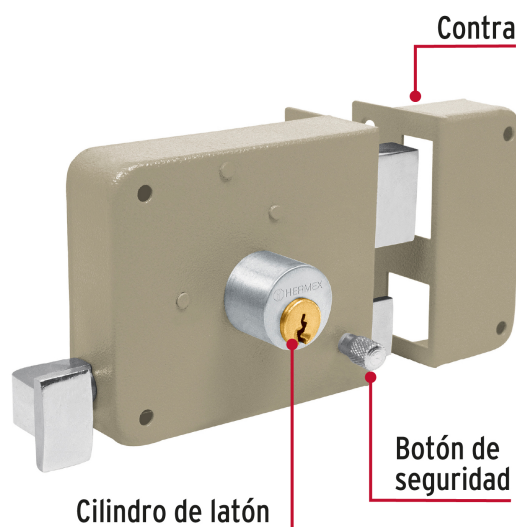

Seguridad Standard

Llave Tradicional

Utilizan llaves planas, las muescas que descifran la combinación se encuentran únicamente en la parte superior.