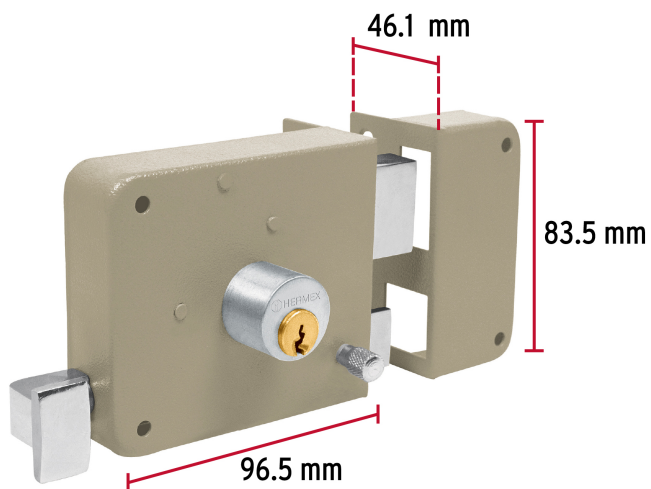

## Cerradura sobreponer der instala-fácil, tradicional, caja

- **Cilindro de latón sólido** con 5 pernos
- Cilindro exterior integrado que facilita su instalación
- Para colocación en puertas metálicas o de madera con espesor hasta de 1-1/2" (38 mm)
- Botón de seguridad

## Instala fácil:

El cilindro exterior se encuentra ensamblado a la cerradura, lo que permite instalar la cerradura sin realizar ningún ajuste.

## Seguridad Standard

## Llave Tradicional

Utilizan llaves planas, las muescas que descifran la combinación se encuentran únicamente en la parte superior.

**Imágenes complementarias**

**EMPAQUE INDIVIDUAL**

**EMPAQUE INNER**