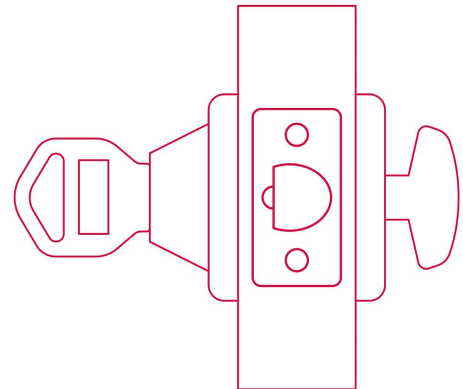

**HERMEX**

CÓDIGO: 43591 CLAVE: CERO-11

**Cerrojo llave-mariposa latón brillante, llave puntos, HERMEX**

- Cerrojo con llave al exterior mariposa al interior
- Cilindro y escudos de latón, acabado latón brillante
- Manija reversible para colocación en puertas derechas o izquierdas de 1-1/4" a 1-3/4" (32 a 45 mm)

**Certificaciones y garantías****Especificaciones**

<b>Función (instalación)</b>	Entrada principal o Recámara
<b>Acabado</b>	Latón brillante
<b>Ciclos (cierre y apertura)</b>	200 000
<b>Espesor de puerta</b>	1/4" a 1-3/4" (32 mm a 45 mm)
<b>Backset (Distancia al centro)</b>	60 mm a 70 mm
<b>Material de las llaves</b>	Latón niquelado
<b>Dimensiones (diámetro x largo)</b>	65 x 25 mm
<b>Empaque individual</b>	Blíster
<b>Inner</b>	3
<b>Máster</b>	24
<b>Pallet</b>	384

**País de origen**

Fabricado en China bajo las estrictas especificaciones de GRUPO TRUPER

**Incluye**

3 Llaves de puntos (Para hacer duplicados utilice la forja S13MTKP MG5)

Picaporte

Contra

Tornillería para su instalación

Plantilla

**Imágenes complementarias****Llave-Mariposa**

Acciona el pestillo con la llave desde el exterior, y con la mariposa por el interior.

**Alta seguridad****Llave de puntos**

Las muescas que descifran la combinación pueden localizarse en la parte inferior, superior, izquierda o derecha, lo que dificulta la apertura con ganzúa.