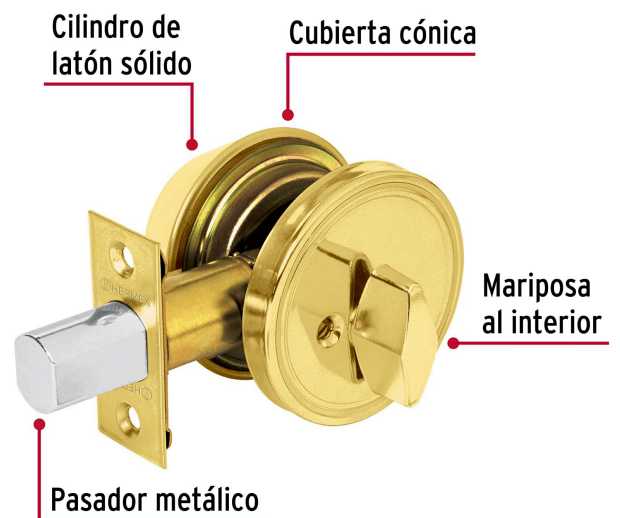

**HERMEX**

CÓDIGO: 43591 CLAVE: CERO-11

**Cerrojo llave-mariposa latón brillante, llave puntos, HERMEX**

- Cerrojo con llave al exterior mariposa al interior
- Cilindro y escudos de latón, acabado latón brillante
- Manija reversible para colocación en puertas derechas o izquierdas de 1-1/4" a 1-3/4" (32 a 45 mm)

**Certificaciones y garantías****Especificaciones**

<b>Función (instalación)</b>	Entrada principal o Recámara
<b>Acabado</b>	Latón brillante
<b>Ciclos (cierre y apertura)</b>	200 000
<b>Espesor de puerta</b>	1/4" a 1-3/4" (32 mm a 45 mm)
<b>Backset (Distancia al centro)</b>	60 mm a 70 mm
<b>Material de las llaves</b>	Latón niquelado
<b>Dimensiones (diámetro x largo)</b>	65 x 25 mm
<b>Empaque individual</b>	Blíster
<b>Inner</b>	3
<b>Máster</b>	24
<b>Pallet</b>	384

**País de origen**

Fabricado en China bajo las estrictas especificaciones de GRUPO TRUPER

**Incluye**

3 Llaves de puntos (Para hacer duplicados utilice la forja S13MTKP MG5)

Picaporte

Contra

Tornillería para su instalación

Plantilla

**Imágenes complementarias****Llave-Mariposa**

Acciona el pestillo con la llave desde el exterior, y con la mariposa por el interior.

**Alta seguridad****Llave de puntos**

Las muescas que descifran la combinación pueden localizarse en la parte inferior, superior, izquierda o derecha, lo que dificulta la apertura con ganzúa.