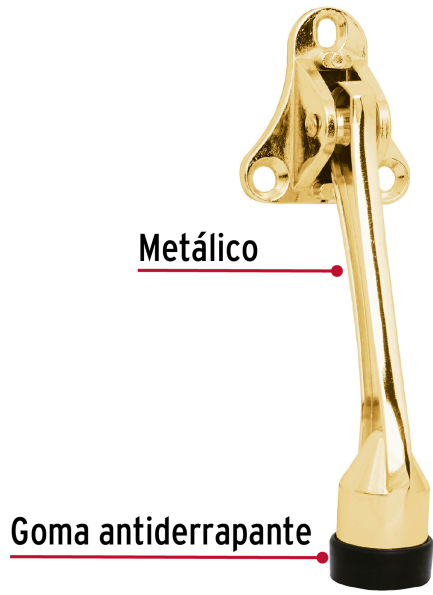

HERMEX

CÓDIGO: 43641 CLAVE: FIPU-1

Fijapuerta metálico, acabado latón brillante, HERMEX

- Metálico
- Con goma antiderrapante
- Para instalación en puerta interna o externa
- Ayuda a mantener la puerta abierta

Certificaciones y garantías**Especificaciones**

Acabado	Latón brillante
Largo	13 cm
Empaque individual	Bolsa
Inner	6
Master	36
Pallet	3456

Incluye

3 Tornillos

País de origen**Fabricado en China bajo las estrictas especificaciones de GRUPO TRUPER**

Imágenes complementarias

EMPAQUE INDIVIDUAL

Peso: 0.09 kg (0.2 lb)

Imágenes complementarias

EMPAQUE INNER

Contiene: 6 piezas

Peso: 0.6 kg (1.3 lb)

EMPAQUE MASTER