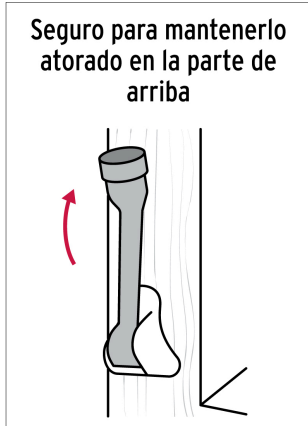

Imágenes complementarias