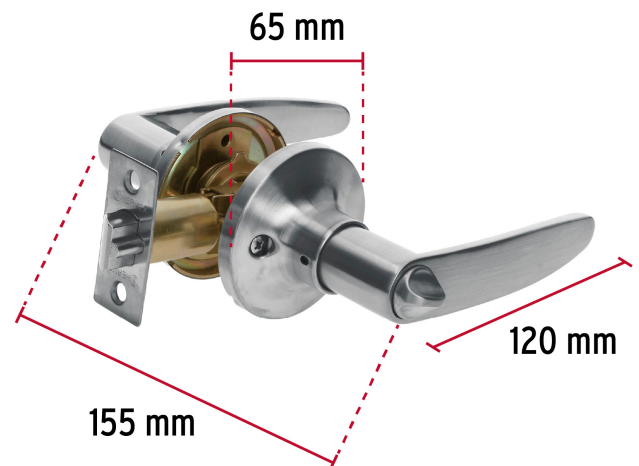

HERMEX

CÓDIGO: 43654 CLAVE: CEMA-3R

Cerradura manija "Turín" p/recámara cromo mate, cil latón

- Cerrojo con botón de emergencia al exterior y botón de seguridad al interior
- Mecanismo tubular con cilindro de latón
- Manija reversible para colocación en puertas derechas o izquierdas de 1-1/4" a 1-3/4" (32 a 45 mm)

**Certificaciones y garantías****Especificaciones**

Función (instalación)	Recámara
Ciclos (cierre y apertura)	400 000
Acabado	Cromo mate
Espesor de puerta	1-1/4" a 1-3/4" (32 a 45 mm)
Backset (Distancia al centro)	60 mm
Material de las llaves	Latón niquelado
Diámetro	65 mm
Dimensiones (largo total x largo manija)	155 x 120 mm
Empaque individual	Blíster
Inner	3
Master	12
Pallet	288

País de origen

Fabricado en China bajo las estrictas especificaciones de GRUPO TRUPER

Incluye

Picaporte

Contra

Tornillos para su instalación

Plantilla

2 Llaves tradicionales (Para hacer duplicados utilice la forja Y55)

Imágenes complementarias**Mecanismo tubular****Seguridad Standard****Llave Tradicional**

Utilizan llaves planas, las muescas que descifran la combinación se encuentran únicamente en la parte superior.

Imágenes complementarias