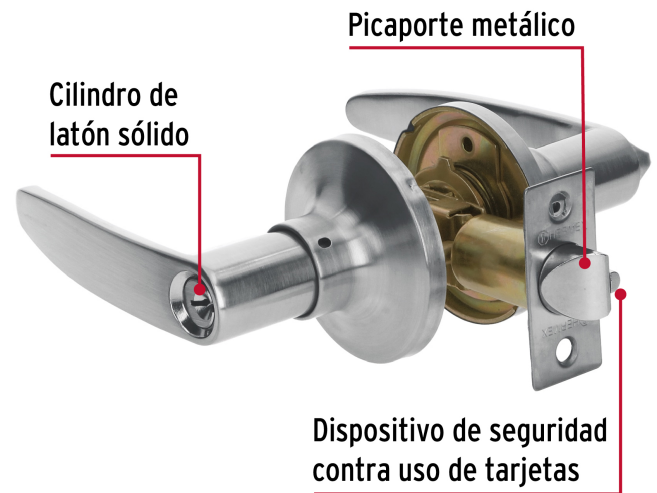

HERMEX

CÓDIGO: 43654 CLAVE: CEMA-3R

Cerradura manija "Turín" p/recámara cromo mate, cil latón

- Cerrojo con botón de emergencia al exterior y botón de seguridad al interior
- Mecanismo tubular con cilindro de latón
- Manija reversible para colocación en puertas derechas o izquierdas de 1-1/4" a 1-3/4" (32 a 45 mm)

**Certificaciones y garantías****Especificaciones**

Función (instalación)	Recámara
Ciclos (cierre y apertura)	400 000
Acabado	Cromo mate
Espesor de puerta	1-1/4" a 1-3/4" (32 a 45 mm)
Backset (Distancia al centro)	60 mm
Material de las llaves	Latón niquelado
Diámetro	65 mm
Dimensiones (largo total x largo manija)	155 x 120 mm
Empaque individual	Blíster
Inner	3
Master	12
Pallet	288

País de origen

Fabricado en China bajo las estrictas especificaciones de GRUPO TRUPER

Incluye

Picaporte

Contra

Tornillos para su instalación

Plantilla

2 Llaves tradicionales (Para hacer duplicados utilice la forja Y55)

Imágenes complementarias**Mecanismo tubular****Seguridad Standard****Llave Tradicional**

Utilizan llaves planas, las muescas que descifran la combinación se encuentran únicamente en la parte superior.

Imágenes complementarias