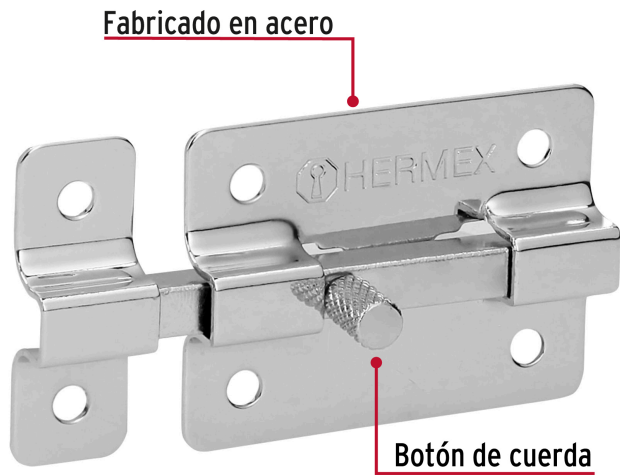

HERMEX

CÓDIGO: 43713 CLAVE: PAC-35

Pasador de barra plana 2" acabado cromo, HERMEX

- Fabricado en acero
- Acabado cromado
- Botón de cuerda

**Certificaciones y garantías****Especificaciones**

Largo total	2-1/2" (65 mm)
Medida placa	2" (50 mm)
Medida pasador	2 1/2" (65 mm)
Empaque individual	Bolsa
Inner	6
Master	36
Pallet	10368

País de origen**Fabricado en China bajo las estrictas especificaciones de GRUPO TRUPER**

Imágenes complementarias

EMPAQUE INDIVIDUAL

EMPAQUE INNER

Imágenes complementarias

EMPAQUE MASTER