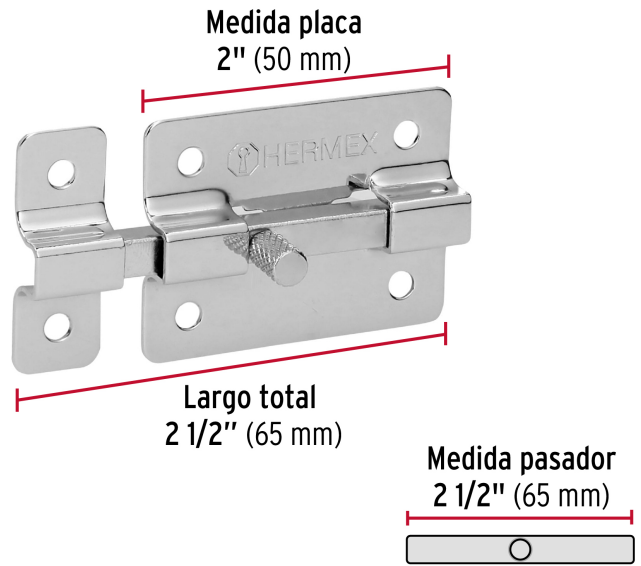

HERMEX

CÓDIGO: 43713 CLAVE: PAC-35

Pasador de barra plana 2" acabado cromo, HERMEX

- Fabricado en acero
- Acabado cromado
- Botón de cuerda

**Certificaciones y garantías****Especificaciones**

Largo total	2-1/2" (65 mm)
Medida placa	2" (50 mm)
Medida pasador	2 1/2" (65 mm)
Empaque individual	Bolsa
Inner	6
Master	36
Pallet	10368

País de origen**Fabricado en China bajo las estrictas especificaciones de GRUPO TRUPER**

Imágenes complementarias

EMPAQUE INDIVIDUAL

EMPAQUE INNER

Imágenes complementarias

EMPAQUE MASTER