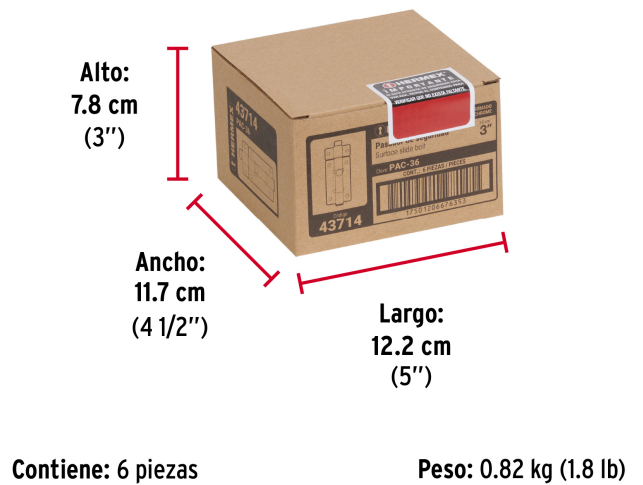

**HERMEX**

CÓDIGO: 43714 CLAVE: PAC-36

**Pasador de barra plana 3" acabado cromo, HERMEX**

- Fabricado en acero
- Acabado cromado
- Botón de cuerda

**Certificaciones y garantías****Especificaciones**

Largo total	4" (100 mm)
Medida placa	3" (75 mm)
Medida pasador	4 1/4" (105 mm)
Empaque individual	Bolsa
Inner	6
Master	36
Pallet	5184

**País de origen**

Fabricado en China bajo las estrictas especificaciones de GRUPO TRUPER

**Imágenes complementarias**

**EMPAQUE INDIVIDUAL**

**EMPAQUE INNER**