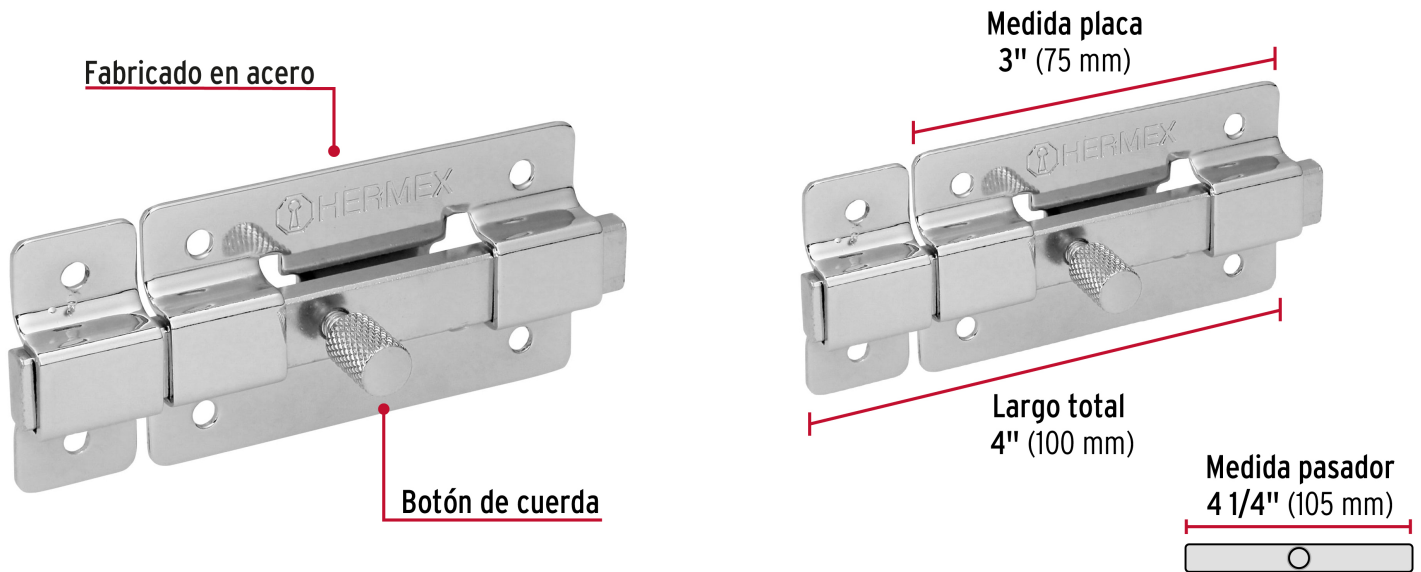

**HERMEX**

CÓDIGO: 43714 CLAVE: PAC-36

**Pasador de barra plana 3" acabado cromo, HERMEX**

- Fabricado en acero
- Acabado cromado
- Botón de cuerda

**Certificaciones y garantías****Especificaciones**

Largo total	4" (100 mm)
Medida placa	3" (75 mm)
Medida pasador	4 1/4" (105 mm)
Empaque individual	Bolsa
Inner	6
Master	36
Pallet	5184

**País de origen**

Fabricado en China bajo las estrictas especificaciones de GRUPO TRUPER

**Imágenes complementarias**

**EMPAQUE INDIVIDUAL**

**EMPAQUE INNER**