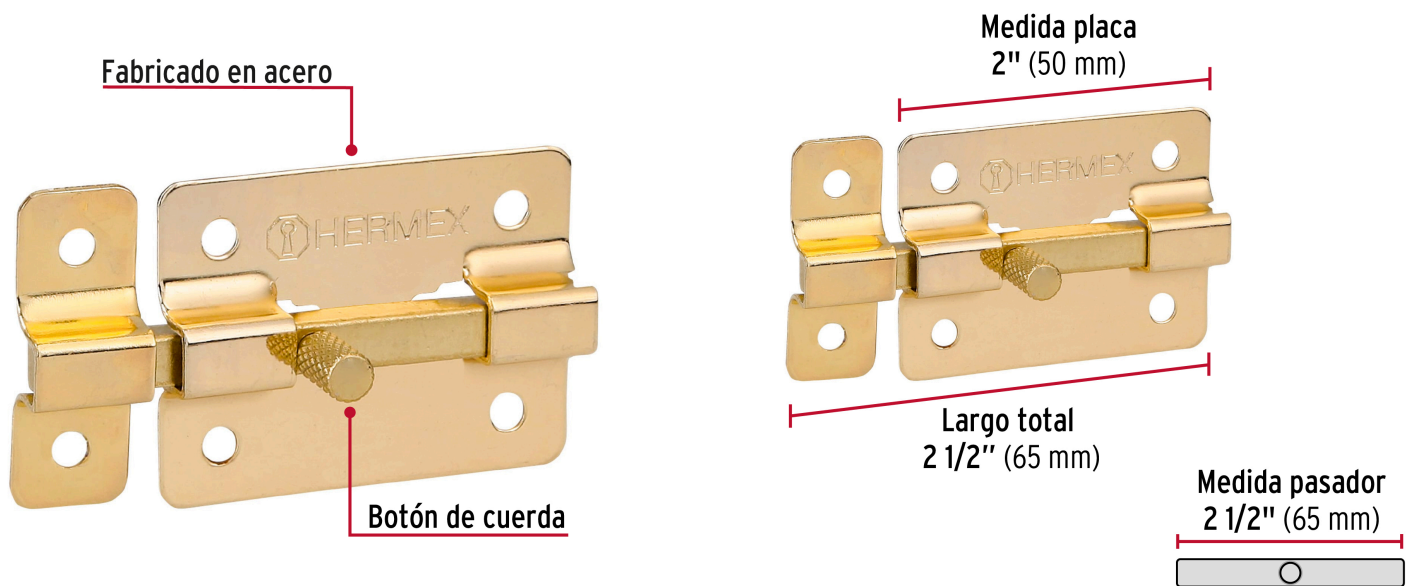

HERMEX

CÓDIGO: 43724 CLAVE: PAL-35

Pasador de barra plana 2" acabado latón, HERMEX

- Fabricado en acero
- Botón de cuerda
- Para todo tipo de puertas y ventanas

**Certificaciones y garantías****Especificaciones**

Largo total	2 1/2" (65 mm)
Medida placa	2" (50 mm)
Medida pasador	2 1/2" (65 mm)
Empaque individual	Bolsa
Inner	6
Master	36
Pallet	7776

País de origen

Fabricado en China bajo las estrictas especificaciones de GRUPO TRUPER

Imágenes complementarias

EMPAQUE INDIVIDUAL

EMPAQUE INNER

Imágenes complementarias

EMPAQUE MASTER

Alto:
12.9 cm
(5")

Ancho:
12.5 cm
(5")

Largo:
28 cm
(11")

Contiene: 6 inner (36 piezas)

Peso: 2.04 kg (4.5 lb)