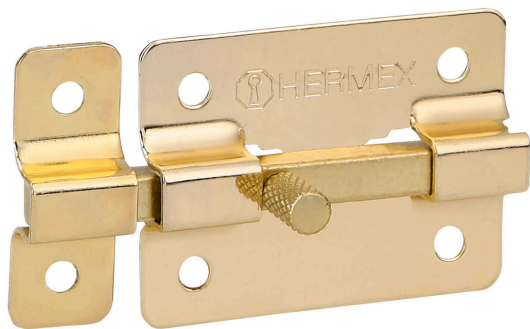

HERMEX

CÓDIGO: 43724 CLAVE: PAL-35

Pasador de barra plana 2" acabado latón, HERMEX

- Fabricado en acero
- Botón de cuerda
- Para todo tipo de puertas y ventanas

**Certificaciones y garantías****Especificaciones**

Largo total	2 1/2" (65 mm)
Medida placa	2" (50 mm)
Medida pasador	2 1/2" (65 mm)
Empaque individual	Bolsa
Inner	6
Master	36
Pallet	7776

País de origen

Fabricado en China bajo las estrictas especificaciones de GRUPO TRUPER

Imágenes complementarias

EMPAQUE INDIVIDUAL

EMPAQUE INNER

Imágenes complementarias

EMPAQUE MASTER

Alto:
12.9 cm
(5")

Ancho:
12.5 cm
(5")

Largo:
28 cm
(11")

Contiene: 6 inner (36 piezas)

Peso: 2.04 kg (4.5 lb)