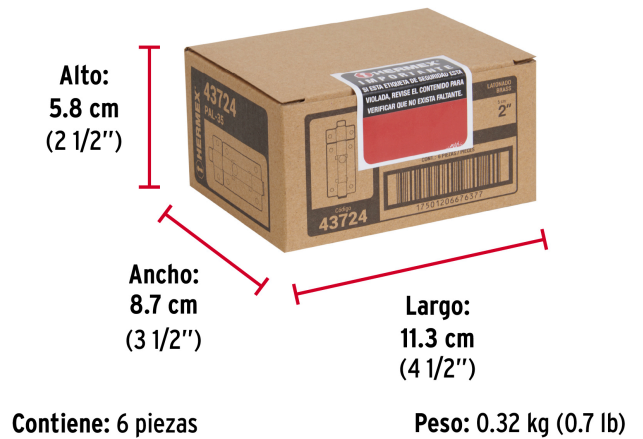

HERMEX

CÓDIGO: 43724 CLAVE: PAL-35

Pasador de barra plana 2" acabado latón, HERMEX

- Fabricado en acero
- Botón de cuerda
- Para todo tipo de puertas y ventanas

**Certificaciones y garantías****Especificaciones**

Largo total	2 1/2" (65 mm)
Medida placa	2" (50 mm)
Medida pasador	2 1/2" (65 mm)
Empaque individual	Bolsa
Inner	6
Master	36
Pallet	7776

País de origen

Fabricado en China bajo las estrictas especificaciones de GRUPO TRUPER

Imágenes complementarias

EMPAQUE INDIVIDUAL

EMPAQUE INNER

Imágenes complementarias

EMPAQUE MASTER

Alto:
12.9 cm
(5")

Ancho:
12.5 cm
(5")

Largo:
28 cm
(11")

Contiene: 6 inner (36 piezas)

Peso: 2.04 kg (4.5 lb)