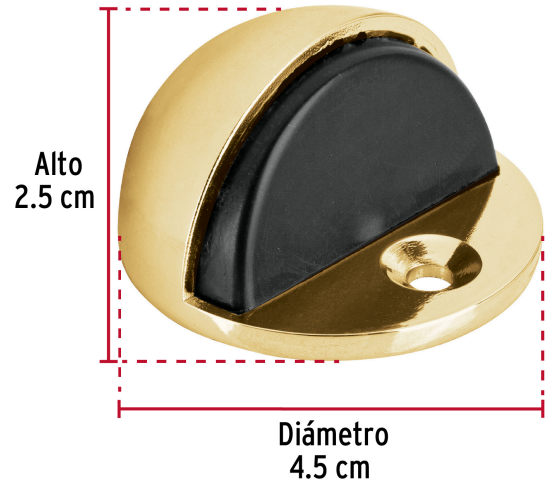

HERMEX

CÓDIGO: 43776 CLAVE: TODO-1

Tope tipo domo para puerta, acabado latón brillante, HERMEX

- Metálico
- Con protección de hule
- Se instala en piso
- Para puertas, ayuda a prevenir daños en paredes

**Certificaciones y garantías****Especificaciones**

Acabado	Latón brillante
Alto	2.5 cm
Diámetro	4.5 cm
Empaque individual	Bolsa
Inner	6
Master	36
Pallet	4608

Incluye

- 1 Tornillo de fijación
- 1 Perno guía
- 1 Taquete
- 1 Rondana

País de origen**Fabricado en China bajo las estrictas especificaciones de GRUPO TRUPER**

Imágenes complementarias

Imágenes complementarias

EMPAQUE INDIVIDUAL

Peso: 0.06 kg (0.1 lb)

EMPAQUE INNER

Contiene: 6 piezas

Peso: 0.38 kg (0.8 lb)

EMPAQUE MASTER

Contiene: 6 inner (36 piezas)

Peso: 2.44 kg (5.4 lb)