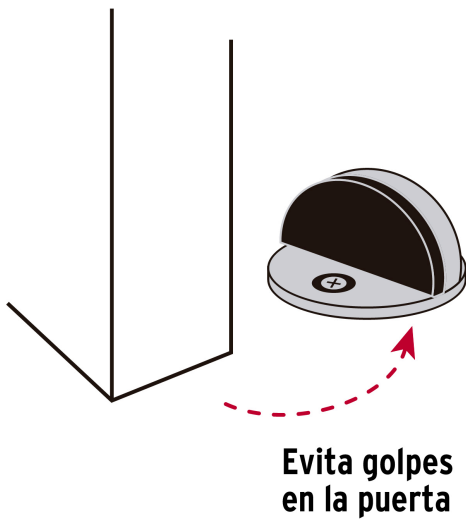

Imágenes complementarias