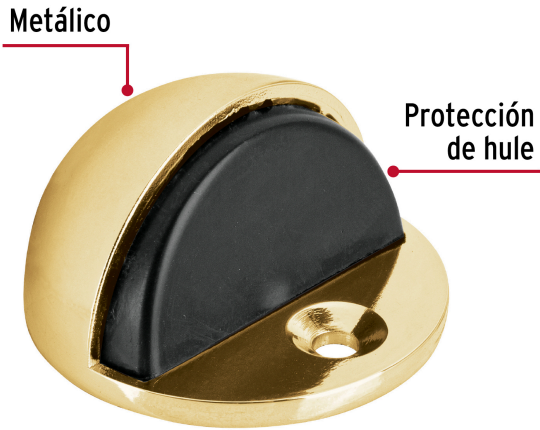

Imágenes complementarias