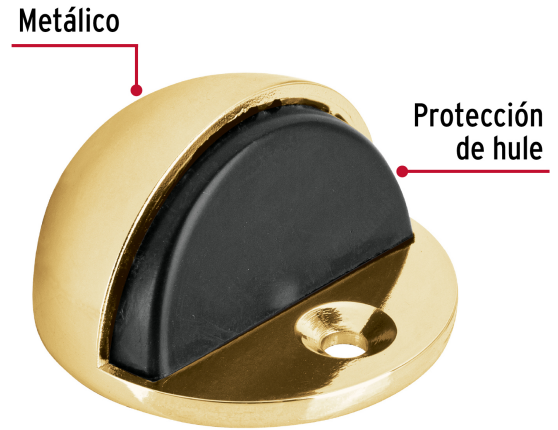

**HERMEX**

CÓDIGO: 43776 CLAVE: TODO-1

**Tope tipo domo para puerta, acabado latón brillante, HERMEX**

- Metálico
- Con protección de hule
- Se instala en piso
- Para puertas, ayuda a prevenir daños en paredes

**Certificaciones y garantías****Especificaciones**

|                    |                 |
|--------------------|-----------------|
| Acabado            | Latón brillante |
| Alto               | 2.5 cm          |
| Diámetro           | 4.5 cm          |
| Empaque individual | Bolsa           |
| Inner              | 6               |
| Máster             | 36              |
| Pallet             | 6912            |

**Incluye**

- 1 Tornillo de fijación
- 1 Perno guía
- 1 Taquete
- 1 Rondana

**País de origen****Fabricado en China bajo las estrictas especificaciones de GRUPO TRUPER**

Imágenes complementarias