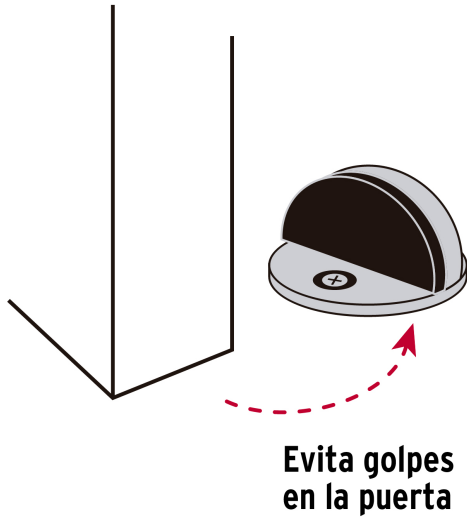

**HERMEX**

CÓDIGO: 43776 CLAVE: TODO-1

**Tope tipo domo para puerta, acabado latón brillante, HERMEX**

- Metálico
- Con protección de hule
- Se instala en piso
- Para puertas, ayuda a prevenir daños en paredes

**Certificaciones y garantías****Especificaciones**

|                    |                 |
|--------------------|-----------------|
| Acabado            | Latón brillante |
| Alto               | 2.5 cm          |
| Diámetro           | 4.5 cm          |
| Empaque individual | Bolsa           |
| Inner              | 6               |
| Máster             | 36              |
| Pallet             | 6912            |

**Incluye**

- 1 Tornillo de fijación
- 1 Perno guía
- 1 Taquete
- 1 Rondana

**País de origen****Fabricado en China bajo las estrictas especificaciones de GRUPO TRUPER**

Imágenes complementarias