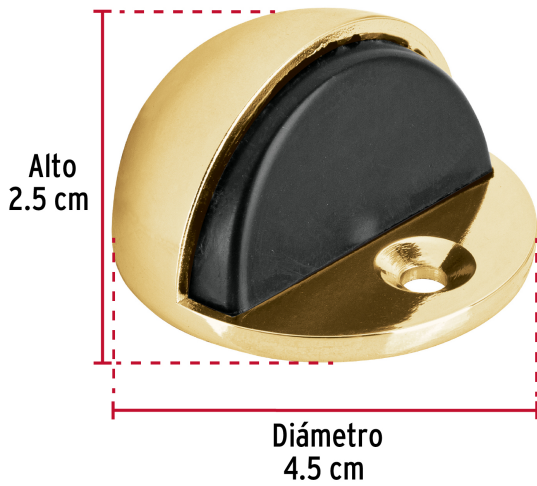

**HERMEX**

CÓDIGO: 43776 CLAVE: TODO-1

**Tope tipo domo para puerta, acabado latón brillante, HERMEX**

- Metálico
- Con protección de hule
- Se instala en piso
- Para puertas, ayuda a prevenir daños en paredes

**Certificaciones y garantías****Especificaciones**

|                    |                 |
|--------------------|-----------------|
| Acabado            | Latón brillante |
| Alto               | 2.5 cm          |
| Diámetro           | 4.5 cm          |
| Empaque individual | Bolsa           |
| Inner              | 6               |
| Máster             | 36              |
| Pallet             | 6912            |

**Incluye**

- 1 Tornillo de fijación
- 1 Perno guía
- 1 Taquete
- 1 Rondana

**País de origen****Fabricado en China bajo las estrictas especificaciones de GRUPO TRUPER**

Imágenes complementarias