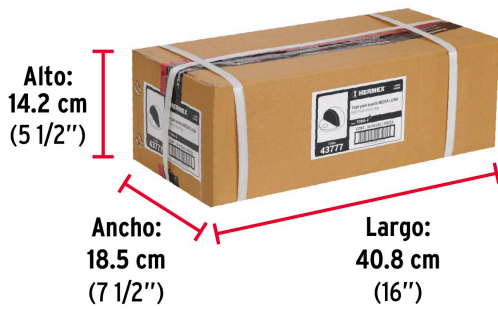

Acabado	Cromo
Alto	2.5 cm
Diámetro	4.5 cm
Empaque individual	Bolsa
Inner	6
Master	36
Pallet	4608

Incluye

- 1 Tornillo de fijación
- 1 Perno guía
- 1 Taquete
- 1 Rondana

País de origen**Fabricado en China bajo las estrictas especificaciones de GRUPO TRUPER**

Imágenes complementarias

Imágenes complementarias

EMPAQUE INDIVIDUAL

Peso: 0.05 kg (0.1 lb)

EMPAQUE INNER

Contiene: 6 piezas

Peso: 0.37 kg (0.8 lb)

EMPAQUE MASTER

Contiene: 6 inner (36 piezas)

Peso: 2.44 kg (5.4 lb)