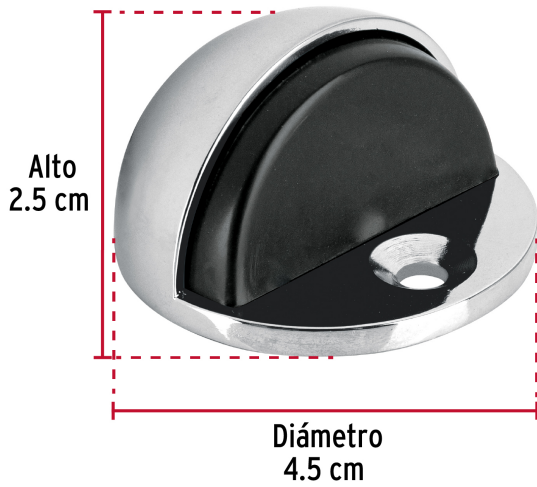

HERMEX

CÓDIGO: 43777 CLAVE: TODO-3

Tope tipo domo para puerta, acabado cromo, HERMEX

- Metálico
- Con protección de hule
- Se instala en piso
- Para puertas, ayuda a prevenir daños en las paredes

**Certificaciones y garantías****Especificaciones**

Acabado	Cromo
Alto	2.5 cm
Diámetro	4.5 cm
Empaque individual	Bolsa
Inner	6
Máster	36
Pallet	4608

Incluye

- 1 Tornillo de fijación
- 1 Perno guía
- 1 Taquete
- 1 Rondana

País de origen**Fabricado en China bajo las estrictas especificaciones de GRUPO TRUPER**

Imágenes complementarias

Imágenes complementarias

EMPAQUE INDIVIDUAL

Peso: 0.05 kg (0.1 lb)

EMPAQUE INNER

Contiene: 6 piezas

Peso: 0.37 kg (0.8 lb)

EMPAQUE MASTER

Contiene: 6 inner (36 piezas)

Peso: 2.44 kg (5.4 lb)