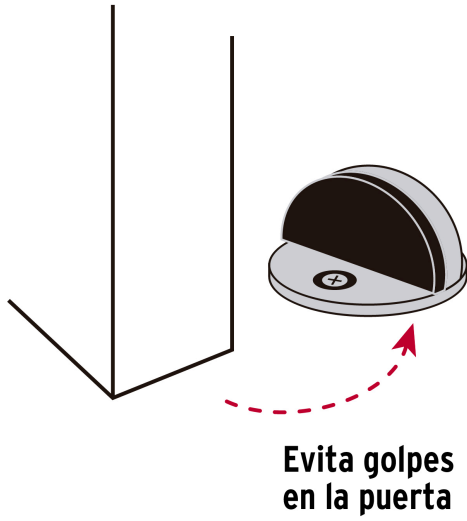

Imágenes complementarias