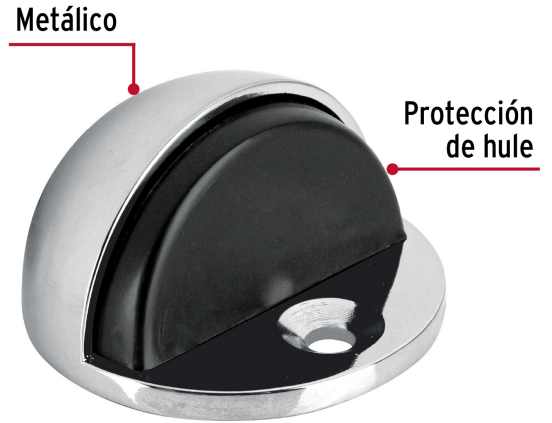

Imágenes complementarias