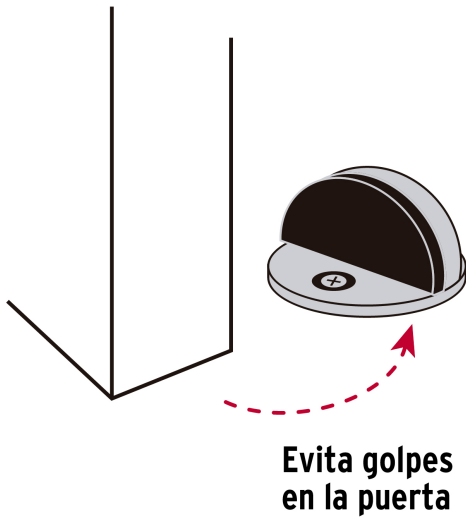

Imágenes complementarias