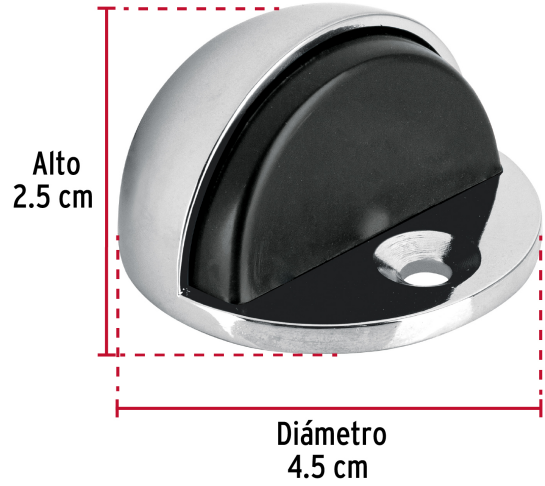

HERMEX

CÓDIGO: 43777 CLAVE: TODO-3

Tope tipo domo para puerta, acabado cromo, HERMEX

- Metálico
- Con protección de hule
- Se instala en piso
- Para puertas, ayuda a prevenir daños en las paredes

**Certificaciones y garantías****Especificaciones**

Acabado	Cromo
Alto	2.5 cm
Diámetro	4.5 cm
Empaque individual	Bolsa
Inner	6
Master	36
Pallet	4608

Incluye

- 1 Tornillo de fijación
- 1 Perno guía
- 1 Taquete
- 1 Rondana

País de origen**Fabricado en China bajo las estrictas especificaciones de GRUPO TRUPER**

Imágenes complementarias

Imágenes complementarias

EMPAQUE INDIVIDUAL

Peso: 0.05 kg (0.1 lb)

EMPAQUE INNER

Contiene: 6 piezas

Peso: 0.37 kg (0.8 lb)

EMPAQUE MASTER

Contiene: 6 inner (36 piezas)

Peso: 2.44 kg (5.4 lb)