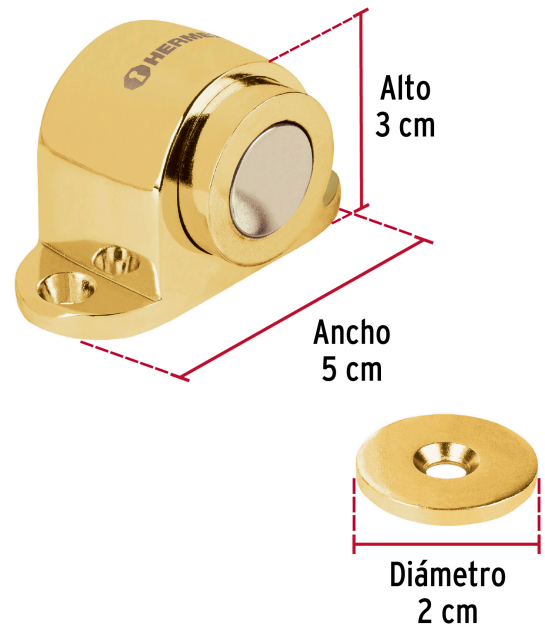

**HERMEX**

CÓDIGO: 43781 CLAVE: TOMA-1

**Tope para puerta magnético, acabado latón brillante, HERMEX**

- Metálico, acabado latón
- Magnético
- Fácil instalación
- Mantiene la puerta abierta
- Ayuda a prevenir daños en la puerta y pared

**Certificaciones y garantías****Especificaciones**

Acabado	Latón brillante
Alto	3 cm
Ancho	5 cm
Empaque individual	Bolsa
Inner	6
Máster	36
Pallet	6048

**Incluye**

3 Tornillos  
2 Taquetes

**País de origen****Fabricado en China bajo las estrictas especificaciones de GRUPO TRUPER**

Imágenes complementarias

Mantiene la puerta abierta  
Evita daños en la puerta y la pared

## Imágenes complementarias