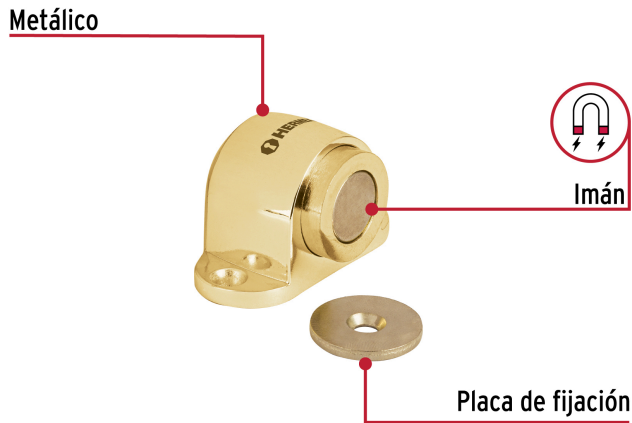

**HERMEX**

CÓDIGO: 43781 CLAVE: TOMA-1

**Tope para puerta magnético, acabado latón brillante, HERMEX**

- Metálico, acabado latón
- Magnético
- Fácil instalación
- Mantiene la puerta abierta
- Ayuda a prevenir daños en la puerta y pared

**Certificaciones y garantías****Especificaciones**

Acabado	Latón brillante
Alto	3 cm
Ancho	5 cm
Empaque individual	Bolsa
Inner	6
Máster	36
Pallet	6048

**Incluye**

3 Tornillos  
2 Taquetes

**País de origen****Fabricado en China bajo las estrictas especificaciones de GRUPO TRUPER**

Imágenes complementarias

Mantiene la puerta abierta  
Evita daños en la puerta y la pared