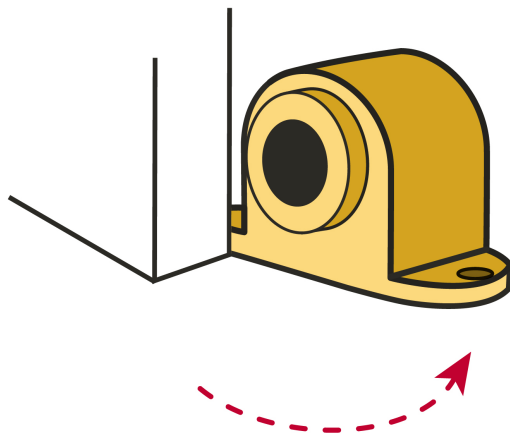

HERMEX

CÓDIGO: 43781 CLAVE: TOMA-1

Tope para puerta magnético, acabado latón brillante, HERMEX

- Metálico, acabado latón
- Magnético
- Fácil instalación
- Mantiene la puerta abierta
- Ayuda a prevenir daños en la puerta y pared

**Certificaciones y garantías****Especificaciones**

Acabado	Latón brillante
Alto	3 cm
Ancho	5 cm
Empaque individual	Bolsa
Inner	6
Master	36
Pallet	6048

Incluye

3 Tornillos
2 Taquetes

País de origen**Fabricado en China bajo las estrictas especificaciones de GRUPO TRUPER**

Imágenes complementarias

**Mantiene la puerta abierta
Evita daños en la puerta y la pared**

EMPAQUE INDIVIDUAL

Peso: 0.09 kg (0.2 lb)

Imágenes complementarias

EMPAQUE INNER

Contiene: 6 piezas

Peso: 0.58 kg (1.3 lb)