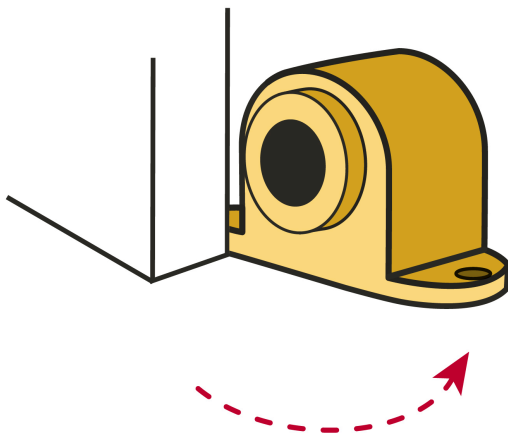

**HERMEX**

CÓDIGO: 43781 CLAVE: TOMA-1

**Tope para puerta magnético, acabado latón brillante, HERMEX**

- Metálico, acabado latón
- Magnético
- Fácil instalación
- Mantiene la puerta abierta
- Ayuda a prevenir daños en la puerta y pared

**Certificaciones y garantías****Especificaciones**

Acabado	Latón brillante
Alto	3 cm
Ancho	5 cm
Empaque individual	Bolsa
Inner	6
Máster	36
Pallet	6048

**Incluye**

3 Tornillos  
2 Taquetes

**País de origen****Fabricado en China bajo las estrictas especificaciones de GRUPO TRUPER**

Imágenes complementarias

Mantiene la puerta abierta  
Evita daños en la puerta y la pared