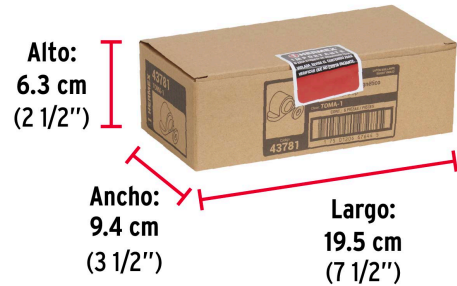

**Certificaciones y garantías****Especificaciones**

Acabado	Latón brillante
Alto	3 cm
Ancho	5 cm
Empaque individual	Bolsa
Inner	6
Máster	36
Pallet	6048

**Incluye**

3 Tornillos  
2 Taquetes

**País de origen****Fabricado en China bajo las estrictas especificaciones de GRUPO TRUPER**

## EMPAQUE INDIVIDUAL

Peso: 0.09 kg (0.2 lb)

## EMPAQUE INNER

Contiene: 6 piezas

Peso: 0.58 kg (1.3 lb)