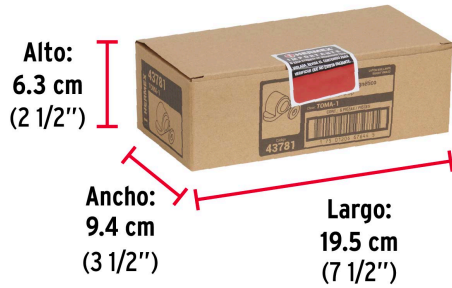

HERMEX

CÓDIGO: 43781 CLAVE: TOMA-1

Tope para puerta magnético, acabado latón brillante, HERMEX

- Metálico, acabado latón
- Magnético
- Fácil instalación
- Mantiene la puerta abierta
- Ayuda a prevenir daños en la puerta y pared

**Certificaciones y garantías****Especificaciones**

Acabado	Latón brillante
Alto	3 cm
Ancho	5 cm
Empaque individual	Bolsa
Inner	6
Master	36
Pallet	6048

Incluye

3 Tornillos
2 Taquetes

País de origen**Fabricado en China bajo las estrictas especificaciones de GRUPO TRUPER**

Imágenes complementarias

**Mantiene la puerta abierta
Evita daños en la puerta y la pared**

EMPAQUE INDIVIDUAL

Peso: 0.09 kg (0.2 lb)

Imágenes complementarias

EMPAQUE INNER

Contiene: 6 piezas

Peso: 0.58 kg (1.3 lb)

EMPAQUE MASTER

Contiene: 6 inner (36 piezas)

Peso: 3.72 kg (8.2 lb)