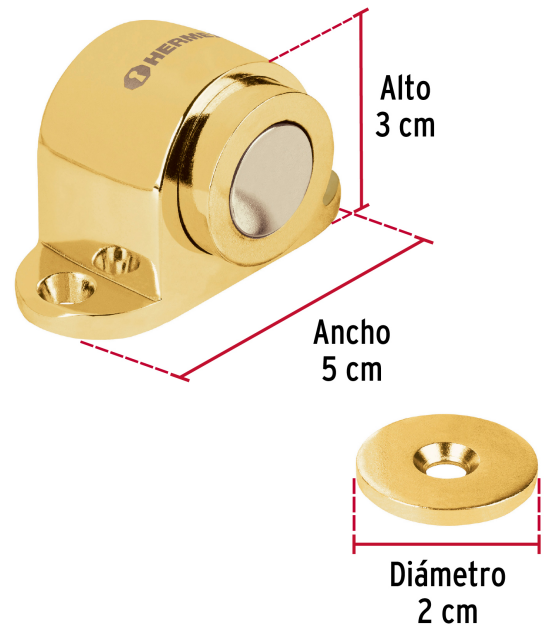

HERMEX

CÓDIGO: 43781 CLAVE: TOMA-1

Tope para puerta magnético, acabado latón brillante, HERMEX

- Metálico, acabado latón
- Magnético
- Fácil instalación
- Mantiene la puerta abierta
- Ayuda a prevenir daños en la puerta y pared

**Certificaciones y garantías****Especificaciones**

Acabado	Latón brillante
Alto	3 cm
Ancho	5 cm
Empaque individual	Bolsa
Inner	6
Master	36
Pallet	6048

Incluye

3 Tornillos
2 Taquetes

País de origen**Fabricado en China bajo las estrictas especificaciones de GRUPO TRUPER**

Imágenes complementarias

**Mantiene la puerta abierta
Evita daños en la puerta y la pared**

EMPAQUE INDIVIDUAL

Peso: 0.09 kg (0.2 lb)

Imágenes complementarias

EMPAQUE INNER

Contiene: 6 piezas

Peso: 0.58 kg (1.3 lb)

EMPAQUE MASTER

Contiene: 6 inner (36 piezas)

Peso: 3.72 kg (8.2 lb)