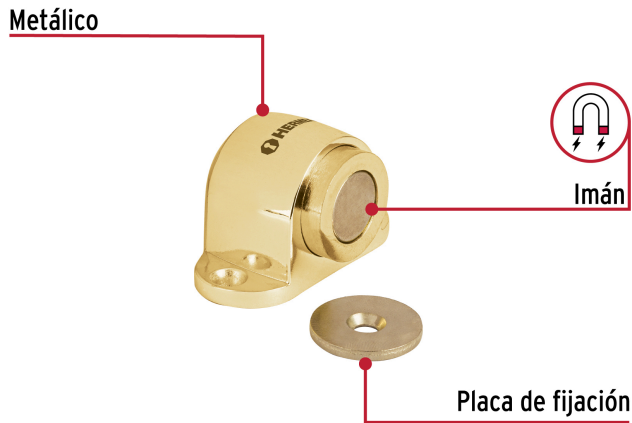

HERMEX

CÓDIGO: 43781 CLAVE: TOMA-1

Tope para puerta magnético, acabado latón brillante, HERMEX

- Metálico, acabado latón
- Magnético
- Fácil instalación
- Mantiene la puerta abierta
- Ayuda a prevenir daños en la puerta y pared

**Certificaciones y garantías****Especificaciones**

Acabado	Latón brillante
Alto	3 cm
Ancho	5 cm
Empaque individual	Bolsa
Inner	6
Master	36
Pallet	6048

Incluye

3 Tornillos
2 Taquetes

País de origen**Fabricado en China bajo las estrictas especificaciones de GRUPO TRUPER**

Imágenes complementarias

**Mantiene la puerta abierta
Evita daños en la puerta y la pared**

EMPAQUE INDIVIDUAL

Peso: 0.09 kg (0.2 lb)

Imágenes complementarias

EMPAQUE INNER

Contiene: 6 piezas

Peso: 0.58 kg (1.3 lb)

EMPAQUE MASTER

Contiene: 6 inner (36 piezas)

Peso: 3.72 kg (8.2 lb)