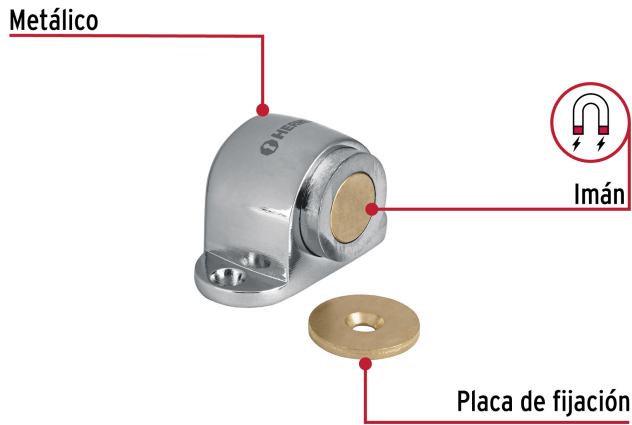

HERMEX

CÓDIGO: 43782 CLAVE: TOMA-3

Tope para puerta magnético, acabado cromo, HERMEX

- Metálico, acabado cromo
- Magnético
- Fácil instalación
- Mantiene la puerta abierta
- Ayuda a prevenir daños en la puerta y pared

**Certificaciones y garantías****Especificaciones**

Acabado	Cromo
Alto	3 cm
Ancho	5 cm
Empaque individual	Bolsa
Inner	6
Máster	36
Pallet	4536

Incluye

3 Tornillos
2 Taquetes

País de origen**Fabricado en China bajo las estrictas especificaciones de GRUPO TRUPER**

Imágenes complementarias

Mantiene la puerta abierta
Evita daños en la puerta y la pared

Imágenes complementarias

EMPAQUE INDIVIDUAL

Peso: 0.09 kg (0.2 lb)

EMPAQUE INNER

Contiene: 6 piezas

Peso: 0.58 kg (1.3 lb)

EMPAQUE MASTER

Contiene: 6 inner (36 piezas)

Peso: 3.64 kg (8 lb)