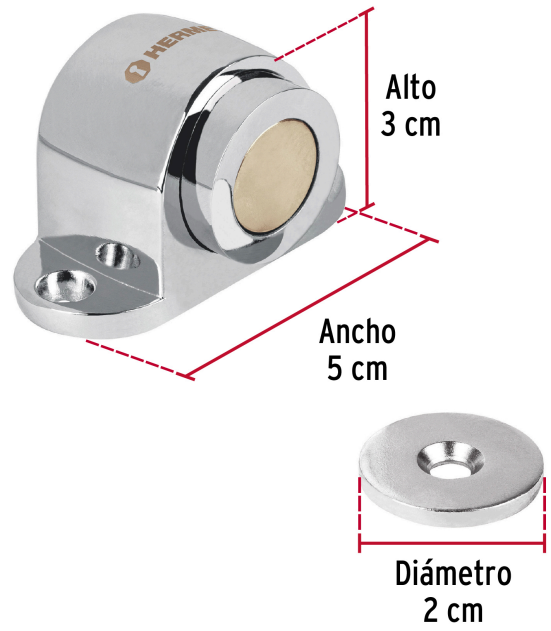

HERMEX

CÓDIGO: 43782 CLAVE: TOMA-3

Tope para puerta magnético, acabado cromo, HERMEX

- Metálico, acabado cromo
- Magnético
- Fácil instalación
- Mantiene la puerta abierta
- Ayuda a prevenir daños en la puerta y pared

**Certificaciones y garantías****Especificaciones**

Acabado	Cromo
Alto	3 cm
Ancho	5 cm
Empaque individual	Bolsa
Inner	6
Máster	36
Pallet	4536

Incluye

3 Tornillos
2 Taquetes

País de origen**Fabricado en China bajo las estrictas especificaciones de GRUPO TRUPER**

Imágenes complementarias

Mantiene la puerta abierta
Evita daños en la puerta y la pared

Imágenes complementarias

EMPAQUE INDIVIDUAL

Peso: 0.09 kg (0.2 lb)

EMPAQUE INNER

Contiene: 6 piezas

Peso: 0.58 kg (1.3 lb)

EMPAQUE MASTER

Contiene: 6 inner (36 piezas)

Peso: 3.64 kg (8 lb)