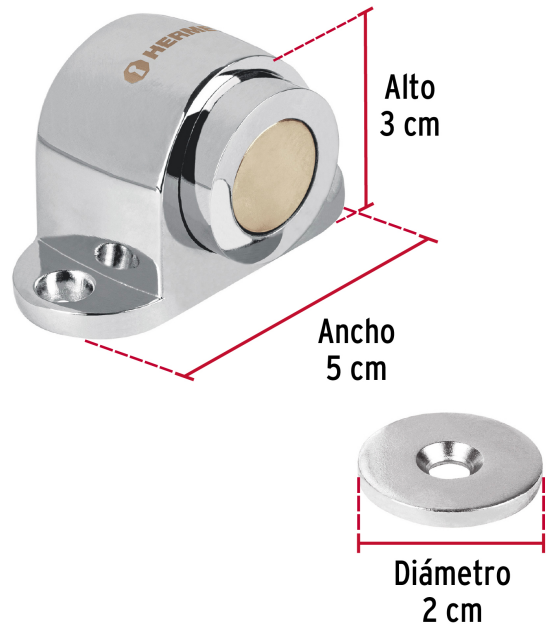

**HERMEX**

CÓDIGO: 43782    CLAVE: TOMA-3

**Tope para puerta magnético, acabado cromo, HERMEX**

- Metálico, acabado cromo
- Magnético
- Fácil instalación
- Mantiene la puerta abierta
- Ayuda a prevenir daños en la puerta y pared

**Certificaciones y garantías****Especificaciones**

|                    |       |
|--------------------|-------|
| Acabado            | Cromo |
| Alto               | 3 cm  |
| Ancho              | 5 cm  |
| Empaque individual | Bolsa |
| Inner              | 6     |
| Master             | 36    |
| Pallet             | 4536  |

**Incluye**

3 Tornillos  
2 Taquetes

**País de origen****Fabricado en China bajo las estrictas especificaciones de GRUPO TRUPER**

Imágenes complementarias

Mantiene la puerta abierta  
Evita daños en la puerta y la pared

Peso: 3.64 kg (8 lb)