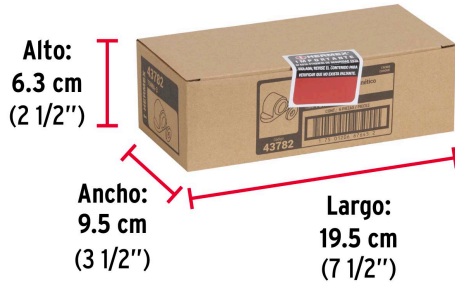

**Certificaciones y garantías****Especificaciones**

|                    |       |
|--------------------|-------|
| Acabado            | Cromo |
| Alto               | 3 cm  |
| Ancho              | 5 cm  |
| Empaque individual | Bolsa |
| Inner              | 6     |
| Master             | 36    |
| Pallet             | 4536  |

**Incluye**

3 Tornillos  
2 Taquetes

**País de origen****Fabricado en China bajo las estrictas especificaciones de GRUPO TRUPER**

Imágenes complementarias

Mantiene la puerta abierta  
Evita daños en la puerta y la pared

EMPAQUE INDIVIDUAL

Peso: 0.09 kg (0.2 lb)

Imágenes complementarias

**EMPAQUE INNER**

Contiene: 6 piezas

Peso: 0.58 kg (1.3 lb)

**EMPAQUE MASTER**

Contiene: 6 inner (36 piezas)

Peso: 3.64 kg (8 lb)