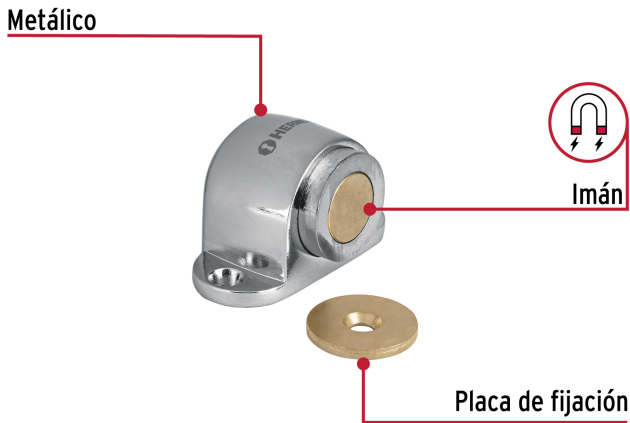

**HERMEX**

CÓDIGO: 43782    CLAVE: TOMA-3

**Tope para puerta magnético, acabado cromo, HERMEX**

- Metálico, acabado cromo
- Magnético
- Fácil instalación
- Mantiene la puerta abierta
- Ayuda a prevenir daños en la puerta y pared

**Certificaciones y garantías****Especificaciones**

|                    |       |
|--------------------|-------|
| Acabado            | Cromo |
| Alto               | 3 cm  |
| Ancho              | 5 cm  |
| Empaque individual | Bolsa |
| Inner              | 6     |
| Master             | 36    |
| Pallet             | 4536  |

**Incluye**

3 Tornillos  
2 Taquetes

**País de origen****Fabricado en China bajo las estrictas especificaciones de GRUPO TRUPER**

Imágenes complementarias

Mantiene la puerta abierta  
Evita daños en la puerta y la pared