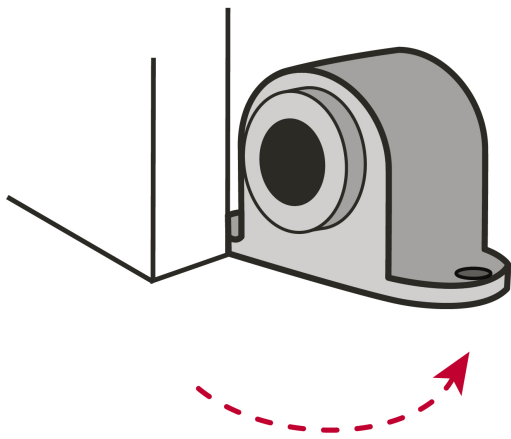

Imágenes complementarias