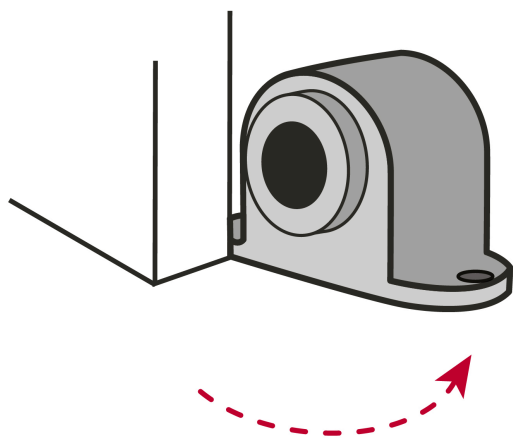

HERMEX

CÓDIGO: 43782 CLAVE: TOMA-3

Tope para puerta magnético, acabado cromo, HERMEX

- Metálico, acabado cromo
- Magnético
- Fácil instalación
- Mantiene la puerta abierta
- Ayuda a prevenir daños en la puerta y pared

**Certificaciones y garantías****Especificaciones**

Acabado	Cromo
Alto	3 cm
Ancho	5 cm
Empaque individual	Bolsa
Inner	6
Máster	36
Pallet	4536

Incluye

3 Tornillos
2 Taquetes

País de origen**Fabricado en China bajo las estrictas especificaciones de GRUPO TRUPER**

Imágenes complementarias

Mantiene la puerta abierta
Evita daños en la puerta y la pared

Imágenes complementarias

EMPAQUE INDIVIDUAL

Peso: 0.09 kg (0.2 lb)

EMPAQUE INNER

Contiene: 6 piezas

Peso: 0.58 kg (1.3 lb)