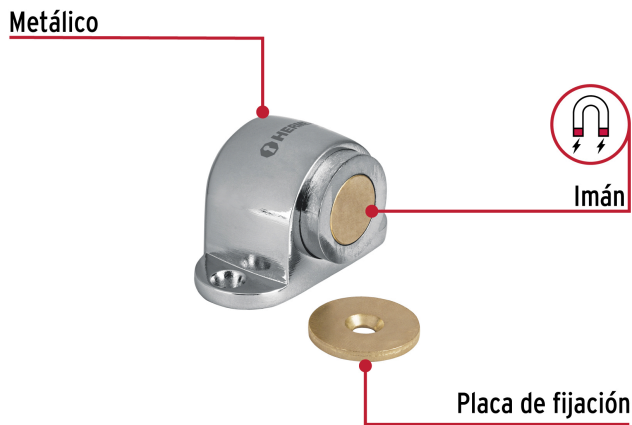

HERMEX

CÓDIGO: 43782 CLAVE: TOMA-3

Tope para puerta magnético, acabado cromo, HERMEX

- Metálico, acabado cromo
- Magnético
- Fácil instalación
- Mantiene la puerta abierta
- Ayuda a prevenir daños en la puerta y pared

**Certificaciones y garantías****Especificaciones**

Acabado	Cromo
Alto	3 cm
Ancho	5 cm
Empaque individual	Bolsa
Inner	6
Máster	36
Pallet	4536

Incluye

3 Tornillos
2 Taquetes

País de origen**Fabricado en China bajo las estrictas especificaciones de GRUPO TRUPER**

Imágenes complementarias

Mantiene la puerta abierta
Evita daños en la puerta y la pared

Imágenes complementarias

EMPAQUE INDIVIDUAL

Peso: 0.09 kg (0.2 lb)

EMPAQUE INNER

Contiene: 6 piezas

Peso: 0.58 kg (1.3 lb)

EMPAQUE MASTER

Contiene: 6 inner (36 piezas)

Peso: 3.64 kg (8 lb)