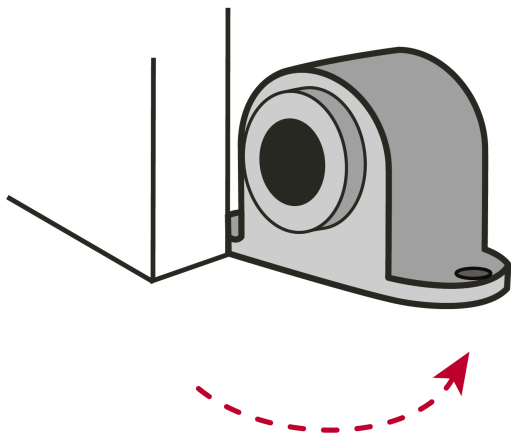

HERMEX

CÓDIGO: 43782 CLAVE: TOMA-3

Tope para puerta magnético, acabado cromo, HERMEX

- Metálico, acabado cromo
- Magnético
- Fácil instalación
- Mantiene la puerta abierta
- Ayuda a prevenir daños en la puerta y pared

**Certificaciones y garantías****Especificaciones**

Acabado	Cromo
Alto	3 cm
Ancho	5 cm
Empaque individual	Bolsa
Inner	6
Máster	36
Pallet	4536

Incluye

3 Tornillos
2 Taquetes

País de origen**Fabricado en China bajo las estrictas especificaciones de GRUPO TRUPER**

Imágenes complementarias

Mantiene la puerta abierta
Evita daños en la puerta y la pared

Imágenes complementarias

EMPAQUE INDIVIDUAL

Peso: 0.09 kg (0.2 lb)

EMPAQUE INNER

Contiene: 6 piezas

Peso: 0.58 kg (1.3 lb)