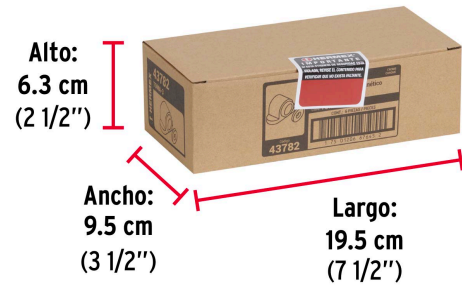

**Certificaciones y garantías****Especificaciones**

Acabado	Cromo
Alto	3 cm
Ancho	5 cm
Empaque individual	Bolsa
Inner	6
Máster	36
Pallet	4536

Incluye

3 Tornillos
2 Taquetes

País de origen**Fabricado en China bajo las estrictas especificaciones de GRUPO TRUPER**

Imágenes complementarias

Mantiene la puerta abierta
Evita daños en la puerta y la pared

Imágenes complementarias

EMPAQUE INDIVIDUAL

Peso: 0.09 kg (0.2 lb)

EMPAQUE INNER

Contiene: 6 piezas

Peso: 0.58 kg (1.3 lb)

EMPAQUE MASTER

Contiene: 6 inner (36 piezas)

Peso: 3.64 kg (8 lb)