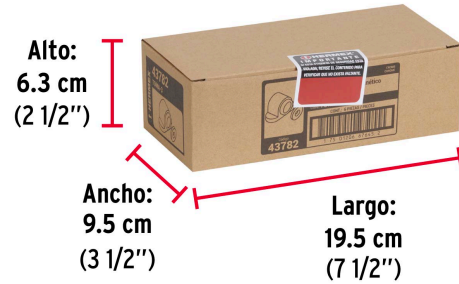

**Certificaciones y garantías****Especificaciones**

Acabado	Cromo
Alto	3 cm
Ancho	5 cm
Empaque individual	Bolsa
Inner	6
Máster	36
Pallet	4536

Incluye

3 Tornillos
2 Taquetes

País de origen**Fabricado en China bajo las estrictas especificaciones de GRUPO TRUPER**

Imágenes complementarias

Mantiene la puerta abierta
Evita daños en la puerta y la pared

Imágenes complementarias

EMPAQUE INDIVIDUAL

Peso: 0.09 kg (0.2 lb)

EMPAQUE INNER

Contiene: 6 piezas

Peso: 0.58 kg (1.3 lb)

EMPAQUE MASTER

Contiene: 6 inner (36 piezas)

Peso: 3.64 kg (8 lb)