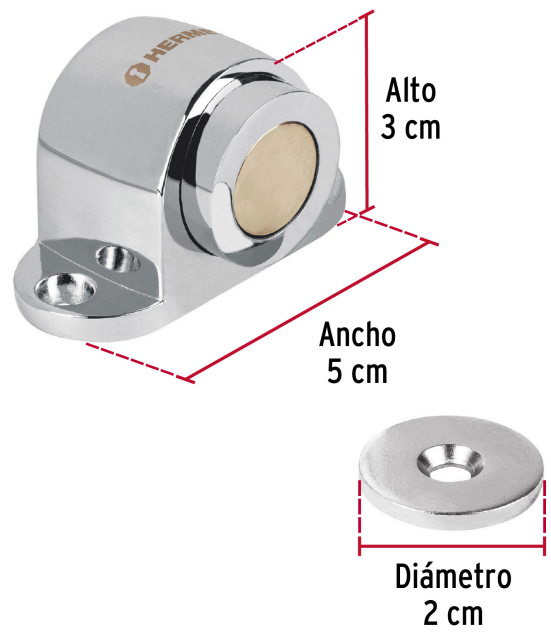

HERMEX

CÓDIGO: 43782 CLAVE: TOMA-3

Tope para puerta magnético, acabado cromo, HERMEX

- Metálico, acabado cromo
- Magnético
- Fácil instalación
- Mantiene la puerta abierta
- Ayuda a prevenir daños en la puerta y pared

**Certificaciones y garantías****Especificaciones**

Acabado	Cromo
Alto	3 cm
Ancho	5 cm
Empaque individual	Bolsa
Inner	6
Máster	36
Pallet	4536

Incluye

3 Tornillos
2 Taquetes

País de origen**Fabricado en China bajo las estrictas especificaciones de GRUPO TRUPER**

Imágenes complementarias

Mantiene la puerta abierta
Evita daños en la puerta y la pared

Imágenes complementarias

EMPAQUE INDIVIDUAL

Peso: 0.09 kg (0.2 lb)

EMPAQUE INNER

Contiene: 6 piezas

Peso: 0.58 kg (1.3 lb)

EMPAQUE MASTER

Contiene: 6 inner (36 piezas)

Peso: 3.64 kg (8 lb)