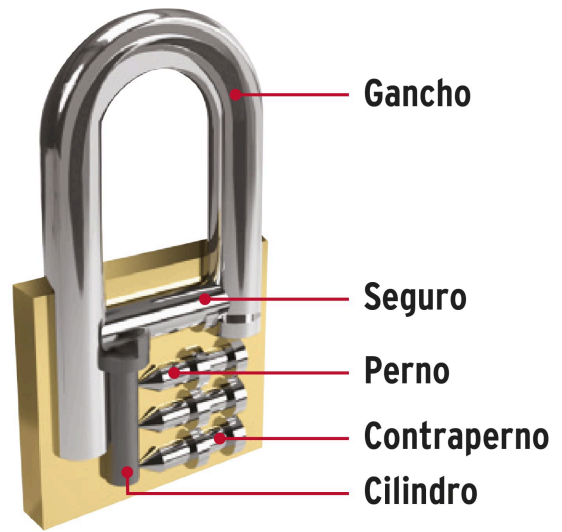

**HERMEX**

CÓDIGO: 43790 CLAVE: CHB-25X2

**Blíster con 2 candados de hierro de 25 mm, gancho corto**

- Cuerpo de hierro en una sola pieza, gancho corto de acero con acabado cromado
- Seguro tipo perno, seguridad estándar
- Cilindro de latón sólido con 4 pines que brinda resistencia a robos
- Llave y componentes de latón para mayor vida útil
- Mecanismo interno resistente a la corrosión

**Certificaciones y garantías****Especificaciones**

Nivel de seguridad	Básica (2)
Medida	25 mm
Empaque individual	Blíster
Inner	6
Master	36
Pallet	3456

**Incluye**

4 Llaves tradicionales igualadas (Para hacer duplicados utilice la forja CM2)

**País de origen****Fabricado en China bajo las estrictas especificaciones de GRUPO TRUPER**

**Imágenes complementarias**

**Guía de clasificación para candados**

**Nivel de seguridad**

Manejamos 10 niveles de seguridad que van desde usos generales hasta máxima seguridad.

**BÁSICA**

Para aplicaciones generales como cajas de herramientas, puertas de jardines, puertas de muebles o cajones.

**Partes**

**Resistencia a la corrosión**

**EMPAQUE INDIVIDUAL**

**Peso: 0.11 kg (0.2 lb)**