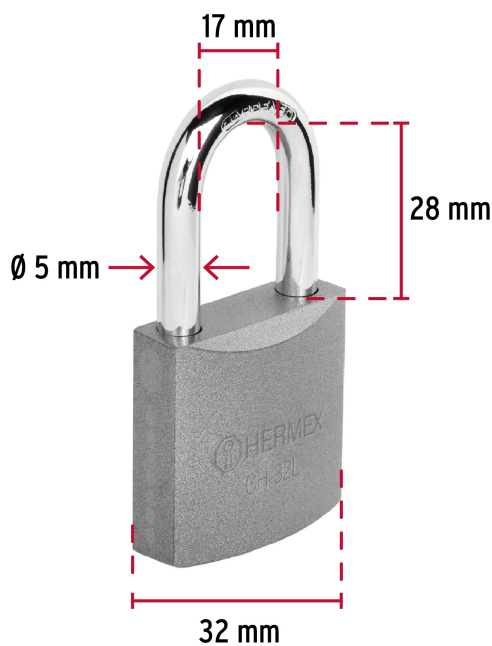

Resistencia a la corrosión