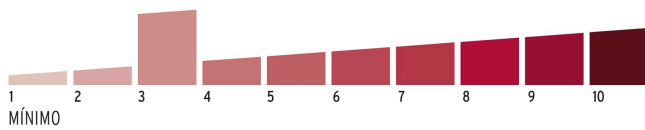

Datos de Empaque (Medidas y pesos aproximados)

Empaque Individual

Medidas: Alto: 7.1 cm (2 3/4") Ancho: 2.3 cm (1") Largo: 3.6 cm (1 1/2")
Peso: 0.1 kg (0.22 lb)

Inner

Medidas: Alto: 4.1 cm (1 1/2") Ancho: 7.5 cm (3") Largo: 14.8 cm (5 3/4")
Peso: 0.62 kg (1.37 lb)

Master

Medidas: Alto: 14.4 cm (5 3/4") Ancho: 15.7 cm (6 1/4") Largo: 16.2 cm (6 1/4")
Peso: 3.86 kg (8.51 lb)

Imágenes complementarias

Guía de clasificación para candados

Nivel de seguridad

Manejamos 10 niveles de seguridad que van desde usos generales hasta máxima seguridad.