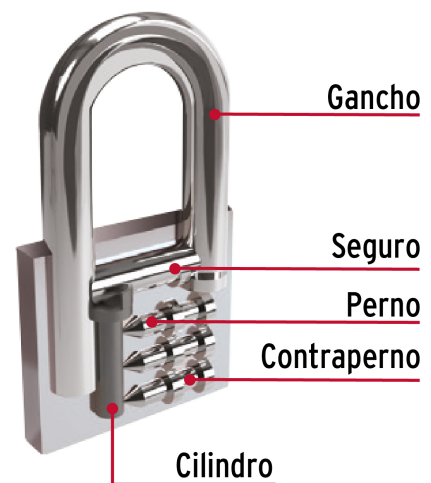

HERMEX

CÓDIGO: 43794 CLAVE: CHB-32L

Candado de hierro 32 mm, gancho largo en blíster, HERMEX

- Cuerpo de hierro en una sola pieza y gancho largo reforzado de acero con acabado cromado
- Seguro tipo perno seguridad estándar
- Cilindro de latón sólido con 5 pines que brinda resistencia a robos
- Mecanismo interno resistente a la corrosión

Master

Medidas: Alto: 28.2 cm (11") Ancho: 14.3 cm (5 3/4") Largo: 32 cm (12 1/2")
Peso: 4.46 kg (9.83 lb)

Imágenes complementarias

Guía de clasificación para candados

Nivel de seguridad

Manejamos 10 niveles de seguridad que van desde usos generales hasta máxima seguridad.

BÁSICA

Para aplicaciones generales como cajas de herramientas, puertas de jardines, puertas de muebles o cajones.

Resistencia a la corrosión

Partes

Imágenes complementarias

EMPAQUE INDIVIDUAL

Alto:
11.3 cm
(4 1/2")