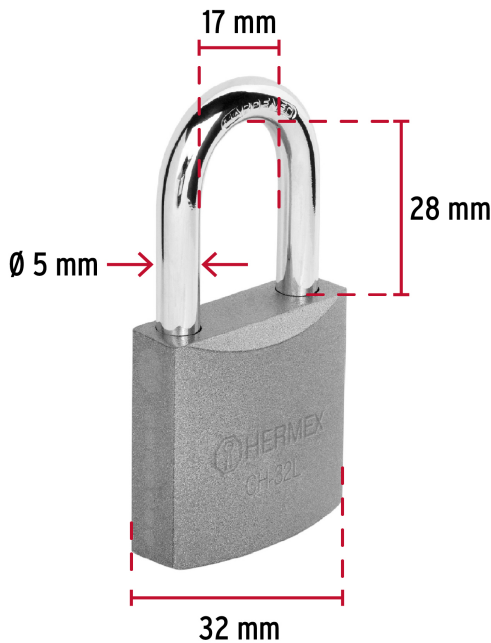

HERMEX

CÓDIGO: 43794 CLAVE: CHB-32L

Candado de hierro 32 mm, gancho largo en blíster, HERMEX

- Cuerpo de hierro en una sola pieza y gancho largo reforzado de acero con acabado cromado
- Seguro tipo perno seguridad estándar
- Cilindro de latón sólido con 5 pines que brinda resistencia a robos
- Mecanismo interno resistente a la corrosión

Master

Medidas: Alto: 28.2 cm (11") Ancho: 14.3 cm (5 3/4") Largo: 32 cm (12 1/2")
Peso: 4.46 kg (9.83 lb)

Imágenes complementarias

Guía de clasificación para candados

Nivel de seguridad

Manejamos 10 niveles de seguridad que van desde usos generales hasta máxima seguridad.

BÁSICA

Para aplicaciones generales como cajas de herramientas, puertas de jardines, puertas de muebles o cajones.

Resistencia a la corrosión

Partes

Imágenes complementarias

EMPAQUE INDIVIDUAL

Alto:
11.3 cm
(4 1/2")

Largo:
9.3 cm
(3 3/4")

Peso: 0.11 kg (0.24 lb)

EMPAQUE INNER

Alto:
13 cm
(5 1/4")

Ancho:
10 cm
(4")

Largo:
12 cm
(4 3/4")

Contiene: 6 piezas

Peso: 0.7 kg (1.54 lb)