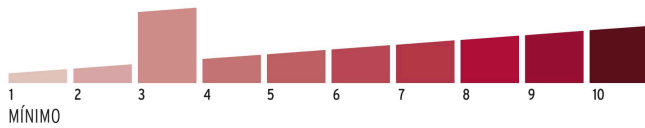

Master

Medidas: Alto: 28.2 cm (11") Ancho: 14.3 cm (5 3/4") Largo: 32 cm (12 1/2")
Peso: 4.46 kg (9.83 lb)

Imágenes complementarias

Guía de clasificación para candados

Nivel de seguridad

Manejamos 10 niveles de seguridad que van desde usos generales hasta máxima seguridad.

BÁSICA

Para aplicaciones generales como cajas de herramientas, puertas de jardines, puertas de muebles o cajones.

Resistencia a la corrosión

Partes

Imágenes complementarias

EMPAQUE INDIVIDUAL

Alto:
11.3 cm
(4 1/2")