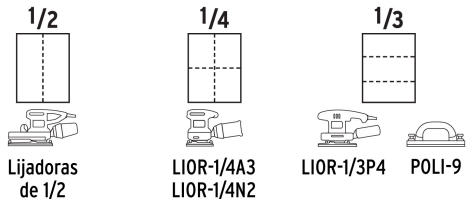

240
Grano

Especificaciones técnicas	
Tamaño de grano	240
Mineral	Carburo de silicio
Dimensiones (Ancho x Largo)	9" x 11" (23 x 28 cm)
Contenido	25 piezas

Datos de empaque	
Empaque individual: Funda	
Empaque logístico	Cantidad
Inner	25
Máster	250
Pallet	36000

Opciones de corte en hojas

Material

EMPAQUE INNER

Contiene: 25 piezas

Peso: 0.47 kg (1.04 lb)

EMPAQUE MASTER

Contiene: 10 inner (250 piezas)

Peso: 4.82 kg (10.63 lb)