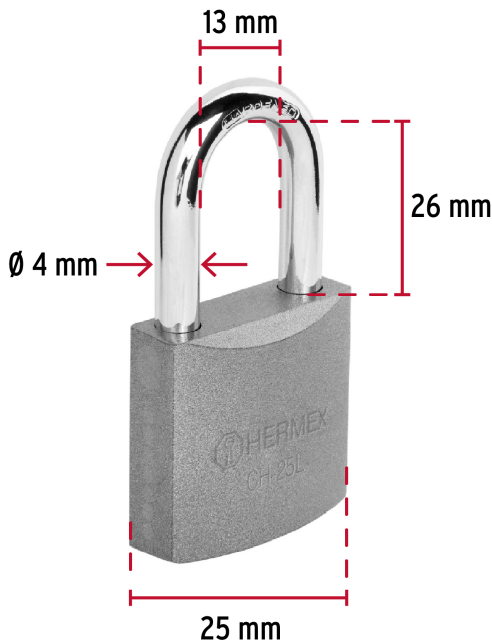

HERMEX

CÓDIGO: 43798 CLAVE: CHB-25L

Candado de hierro 25 mm, gancho largo en blíster, HERMEX

- Cuerpo de hierro en una sola pieza y gancho largo reforzado de acero con acabado cromado
- Seguro tipo perno seguridad estándar
- Cilindro de latón sólido con 4 pines que brinda resistencia a robos
- Mecanismo interno resistente a la corrosión

Master

Medidas: Alto: 28.7 cm (11 1/4") Ancho: 13.8 cm (5 1/2") Largo: 31.6 cm (12 1/2")
Peso: 2.84 kg (6.26 lb)

Imágenes complementarias

Guía de clasificación para candados

Nivel de seguridad

Manejamos 10 niveles de seguridad que van desde usos generales hasta máxima seguridad.

BÁSICA

Para aplicaciones generales como cajas de herramientas, puertas de jardines, puertas de muebles o cajones.

Resistencia a la corrosión

Partes

Imágenes complementarias

EMPAQUE INDIVIDUAL

Alto:
11.3 cm
(4 1/2")

Largo:
9.2 cm
(3 3/4")

Peso: 0.06 kg (0.13 lb)

EMPAQUE INNER

Alto:
13 cm
(5 1/4")

Ancho:
10 cm
(4")

Largo:
12 cm
(4 3/4")

Contiene: 6 piezas

Peso: 0.43 kg (0.95 lb)