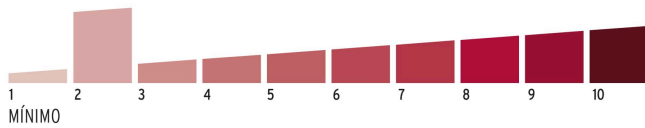

Master

Medidas: Alto: 28.7 cm (11 1/4") Ancho: 13.8 cm (5 1/2") Largo: 31.6 cm (12 1/2")
Peso: 2.84 kg (6.26 lb)

Imágenes complementarias

Guía de clasificación para candados

Nivel de seguridad

Manejamos 10 niveles de seguridad que van desde usos generales hasta máxima seguridad.

BÁSICA

Para aplicaciones generales como cajas de herramientas, puertas de jardines, puertas de muebles o cajones.

Resistencia a la corrosión

Partes

Imágenes complementarias

EMPAQUE INDIVIDUAL

Alto:
11.3 cm
(4 1/2")