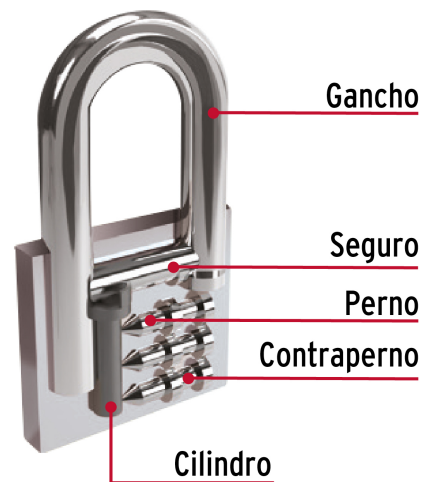

HERMEX

CÓDIGO: 43798 CLAVE: CHB-25L

Candado de hierro 25 mm, gancho largo en blíster, HERMEX

- Cuerpo de hierro en una sola pieza y gancho largo reforzado de acero con acabado cromado
- Seguro tipo perno seguridad estándar
- Cilindro de latón sólido con 4 pines que brinda resistencia a robos
- Mecanismo interno resistente a la corrosión

Master

Medidas: Alto: 28.7 cm (11 1/4") Ancho: 13.8 cm (5 1/2") Largo: 31.6 cm (12 1/2")
Peso: 2.84 kg (6.26 lb)

Imágenes complementarias

Guía de clasificación para candados

Nivel de seguridad

Manejamos 10 niveles de seguridad que van desde usos generales hasta máxima seguridad.

BÁSICA

Para aplicaciones generales como cajas de herramientas, puertas de jardines, puertas de muebles o cajones.

Resistencia a la corrosión

Partes

Imágenes complementarias

EMPAQUE INDIVIDUAL

Alto:
11.3 cm
(4 1/2")