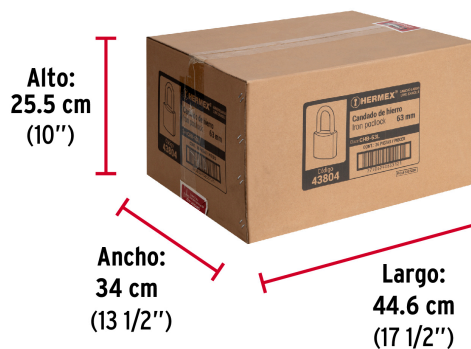

Gancho de alta
resistencia al
corte

Certificaciones y garantías

Especificaciones

Nivel de seguridad	Alta (5)
Medida	63 mm
Dimensiones del gancho (alto x ancho x diámetro)	39 mm x 32 mm x 11 mm
Empaque individual	Blíster
Caja	6
Inner	6
Master	36
Pallet	1152

Datos de Empaque (Medidas y pesos aproximados)

Empaque Individual	Medidas: Alto: 15 cm (6") Ancho: 4.1 cm (1 1/2") Largo: 13.8 cm (5 1/2") Peso: 0.55 kg (1.21 lb)
Inner	Medidas: Alto: 24 cm (9 1/2") Ancho: 14.2 cm (5 1/2") Largo: 15.8 cm (6 1/4") Peso: 3.42 kg (7.54 lb)
Master	Medidas: Alto: 25.5 cm (10") Ancho: 34 cm (13 1/2") Largo: 44.6 cm (17 1/2") Peso: 21.12 kg (46.56 lb)

Resistencia a la corrosión

Partes

Imágenes complementarias

EMPAQUE INDIVIDUAL

Peso: 0.55 kg (1.21 lb)

EMPAQUE INNER

Contiene: 6 piezas

Peso: 3.42 kg (7.54 lb)

EMPAQUE MASTER

Contiene: 6 inner (36 piezas)

Peso: 21.12 kg (46.56 lb)