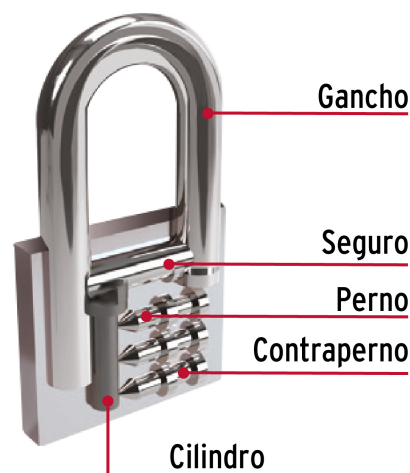

CÓDIGO: 43804 CLAVE: CHB-63L

Candado de hierro 63 mm gancho largo en blíster, HERMEX

- Cuerpo de hierro en una sola pieza y gancho largo reforzado de acero con acabado cromado
- Seguro tipo perno seguridad estándar
- Cilindro de latón sólido con 6 pines que brinda resistencia a robos
- Mecanismo interno resistente a la corrosión

País de origen

Fabricado en China bajo las estrictas especificaciones de GRUPO TRUPER

Incluye

2 Llaves tradicionales (Para hacer duplicados utilice la forja E109A)

Imágenes complementarias

Guía de clasificación para candados

Nivel de seguridad

Manejamos 10 niveles de seguridad que van desde usos generales hasta máxima seguridad.

ALTA

Para aplicaciones que requieren mayor protección como armarios, casilleros, bicicletas, portones medianos o gabinetes eléctricos.

Resistencia a la corrosión

Partes

Imágenes complementarias

EMPAQUE INDIVIDUAL

Peso: 0.55 kg (1.21 lb)

EMPAQUE INNER

Contiene: 6 piezas

Peso: 3.42 kg (7.54 lb)