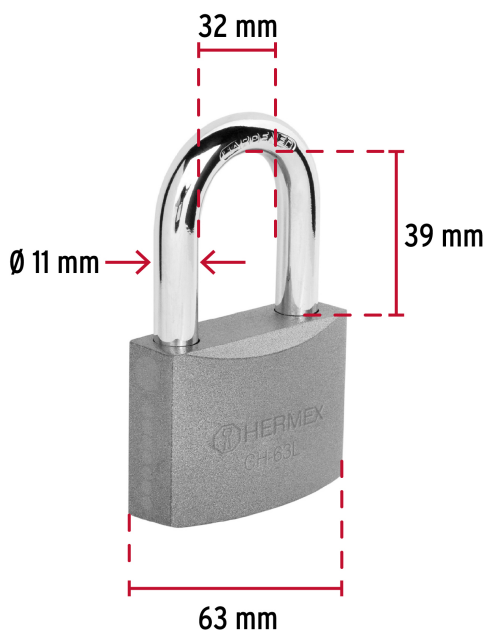

CÓDIGO: 43804 CLAVE: CHB-63L

Candado de hierro 63 mm gancho largo en blíster, HERMEX

- Cuerpo de hierro en una sola pieza y gancho largo reforzado de acero con acabado cromado
- Seguro tipo perno seguridad estándar
- Cilindro de latón sólido con 6 pines que brinda resistencia a robos
- Mecanismo interno resistente a la corrosión

Gancho de alta
resistencia al
corte

Certificaciones y garantías

Especificaciones

Nivel de seguridad	Alta (5)
Medida	63 mm
Dimensiones del gancho (alto x ancho x diámetro)	39 mm x 32 mm x 11 mm
Empaque individual	Blíster
Caja	6
Inner	6
Master	36
Pallet	1152

Datos de Empaque (Medidas y pesos aproximados)

Empaque Individual	Medidas: Alto: 15 cm (6") Ancho: 4.1 cm (1 1/2") Largo: 13.8 cm (5 1/2") Peso: 0.55 kg (1.21 lb)
Inner	Medidas: Alto: 24 cm (9 1/2") Ancho: 14.2 cm (5 1/2") Largo: 15.8 cm (6 1/4") Peso: 3.42 kg (7.54 lb)
Master	Medidas: Alto: 25.5 cm (10") Ancho: 34 cm (13 1/2") Largo: 44.6 cm (17 1/2") Peso: 21.12 kg (46.56 lb)

Resistencia a la corrosión

Partes

Imágenes complementarias

EMPAQUE INDIVIDUAL

Peso: 0.55 kg (1.21 lb)

EMPAQUE INNER

Contiene: 6 piezas

Peso: 3.42 kg (7.54 lb)