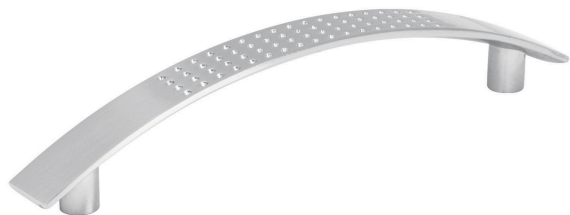

HERMEX

CÓDIGO: 43821 CLAVE: JAL-0111

Jaladera de 96mm, línea Contempo, níquel, HERMEX

- Metálica con acabado níquel satinado
- Ideal para instalar en puertas y cajones de muebles
- Para carpintería

**Incluye
tornillería****Certificaciones y garantías**

- Garantizado contra defectos de fabricación o mano de obra. La garantía se puede hacer válida con cualquier distribuidor de TRUPER

Especificaciones

Distancia entre tornillos	96 mm
Largo	118 mm
Empaque individual	Bolsa
Inner	12
Master	432
Pallet	11664